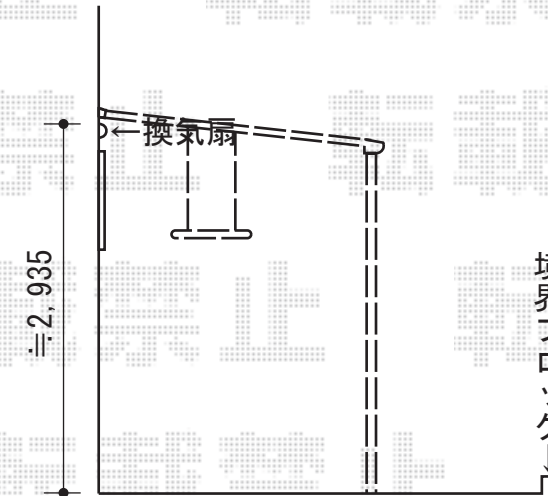

ライザーテラスII F型 単体 テラスタイプ 積雪~20cm対応

トステム ライザーテラスII F型 単体 テラスタイプ 積雪~20cm対応
間口=関東間2.0間 (柱芯々3,440mm 屋根幅3,660mm)
出幅=8尺 (2,385mm)
色: シャイングレー
屋根材: 熱線吸収ポリカーボネート (ブルースモークマット)
柱仕様: 柱位置固定タイプ
オプション: 吊り下げ物干し ワイド ロング 2本入
施工方法: 上止め仕様