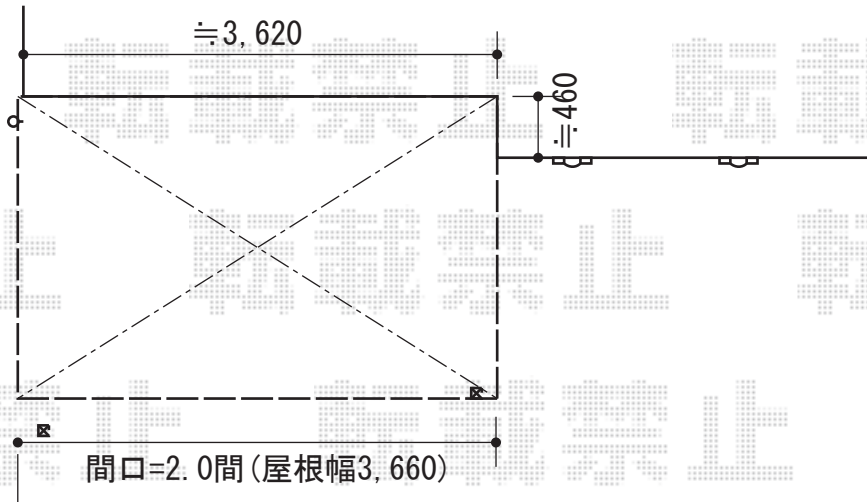

ライザーテラスII F型 単体 テラスタイプ 積雪~20cm対応

トステム ライザーテラスII F型 単体 テラスタイプ 積雪~20cm対応
間口=関東間2.0間 (柱芯々3,440mm 屋根幅3,660mm)
出幅=8尺 (2,385mm)
色: シャイングレー
屋根材: 熱線吸収ポリカーボネート (ブルースモークマット)
柱仕様: 柱位置固定タイプ
オプション: 吊り下げ物干し ワイド ロング 2本入
施工方法: 上止め仕様