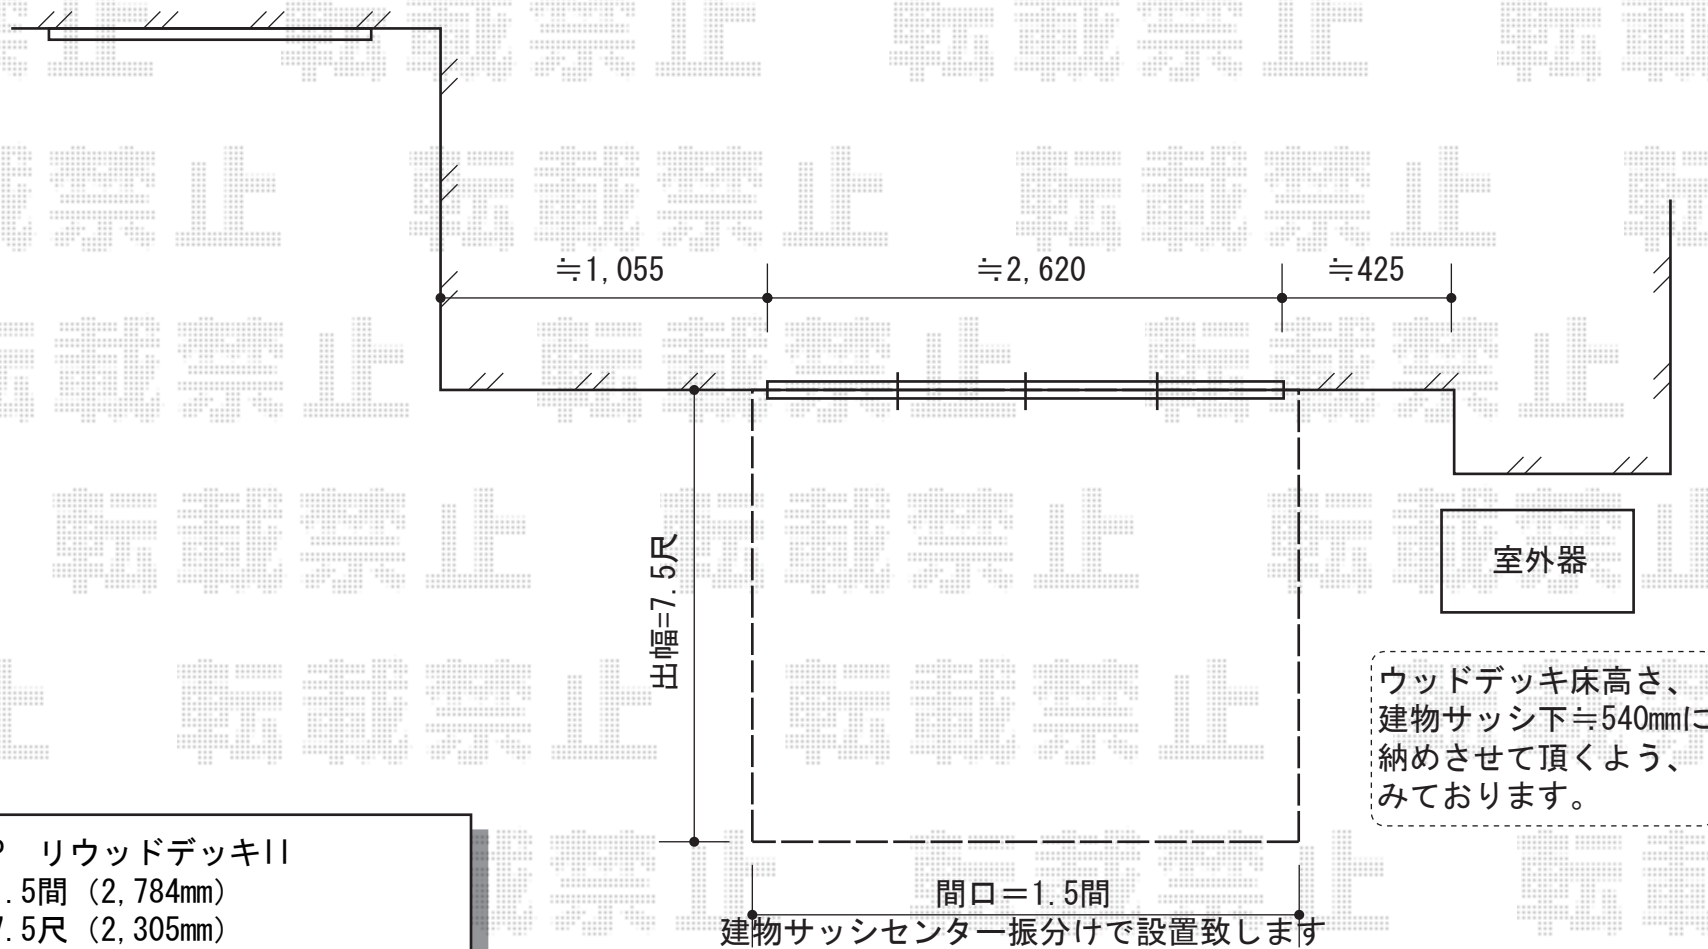

# リウッドデッキII

YKK AP リウッドデッキII

間口=1.5間 (2,784mm)

出幅=7.5尺 (2,305mm)

色：ウォームグレイ

床板：縦貼り

束柱：KLタイプ (高さ：600~700mm)

現場状況や作図制限により概略図の内容と多少の違いが生じることがございます。  
施工時は、現場優先とさせて頂きたく思いますので、お立会い頂き、  
最終のご指示のほど、何卒、宜しくお願い致します。