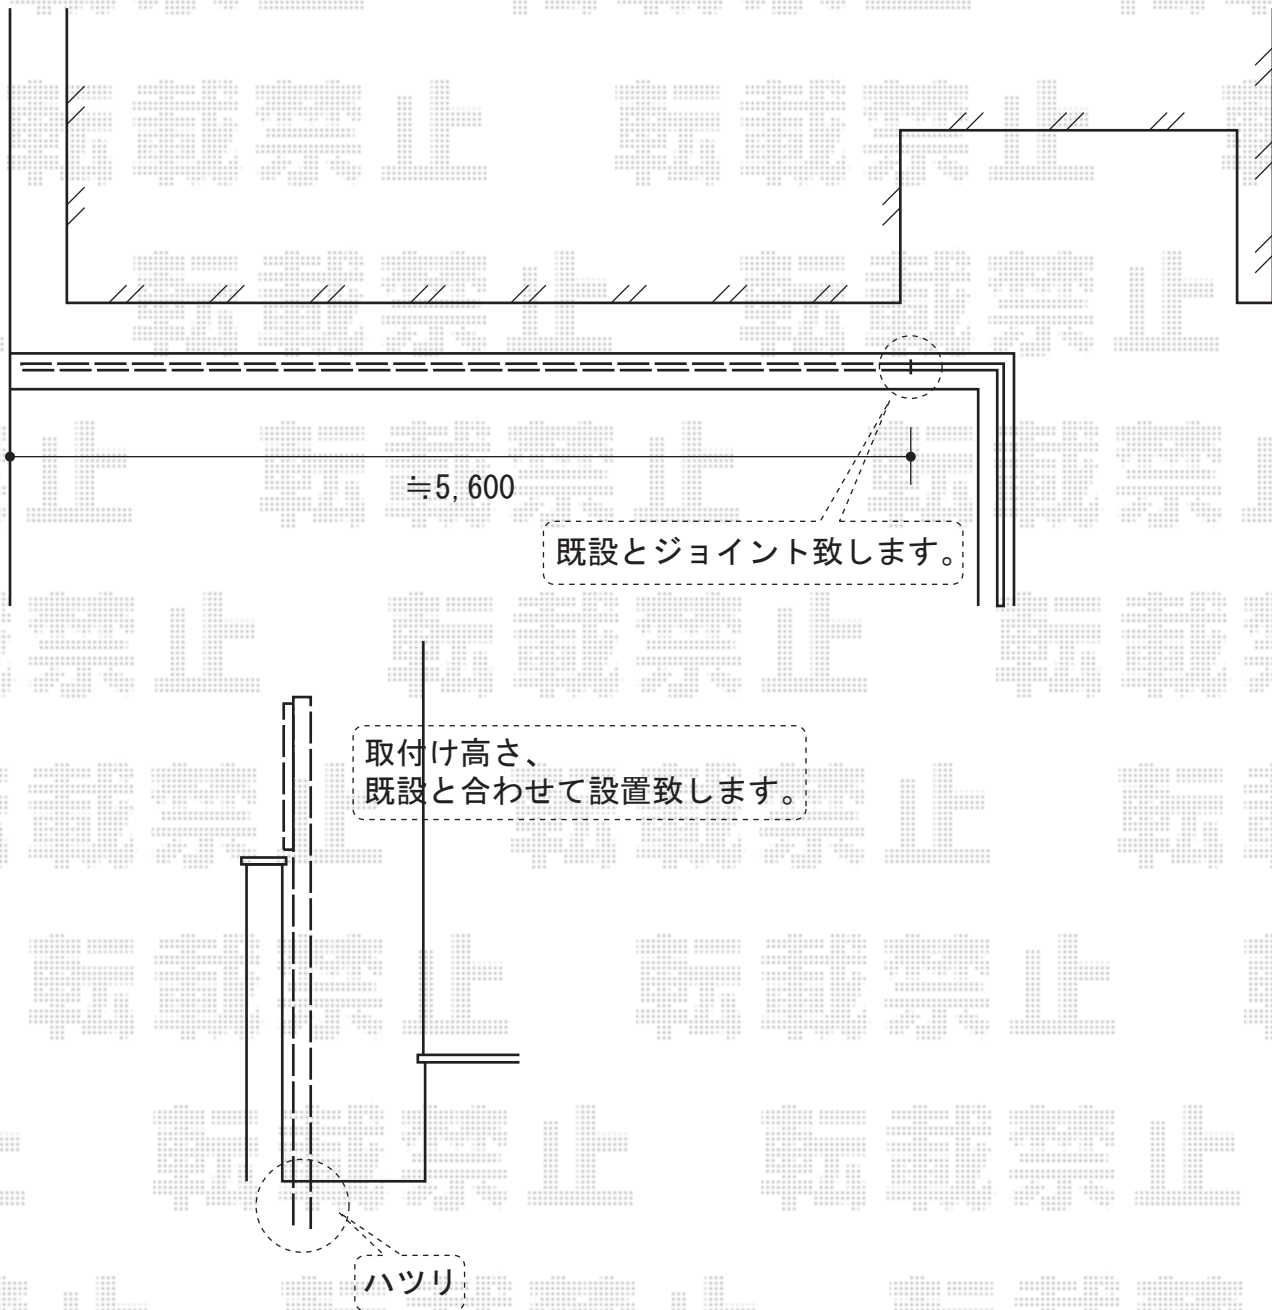

プリレオR9型フェンス[多段柱/T-20]

- 2スパン -

TOEX プリレオR9型フェンス[多段柱/T-20]
本体1枚 (W×H) = (1,979mm×600mm) × 2スパン
主柱 : 3本
上下ブラケットセット : 3セット
継手セット : 1セット
端部キャップ : 1セット
色 : シヤイングレー

現場状況や作図制限により概略図の内容と多少の違いが生じることがございます。
施工時は、現場優先とさせて頂きたく思いますので、お立会い頂き、
最終のご指示のほど、何卒、宜しくお願い致します。