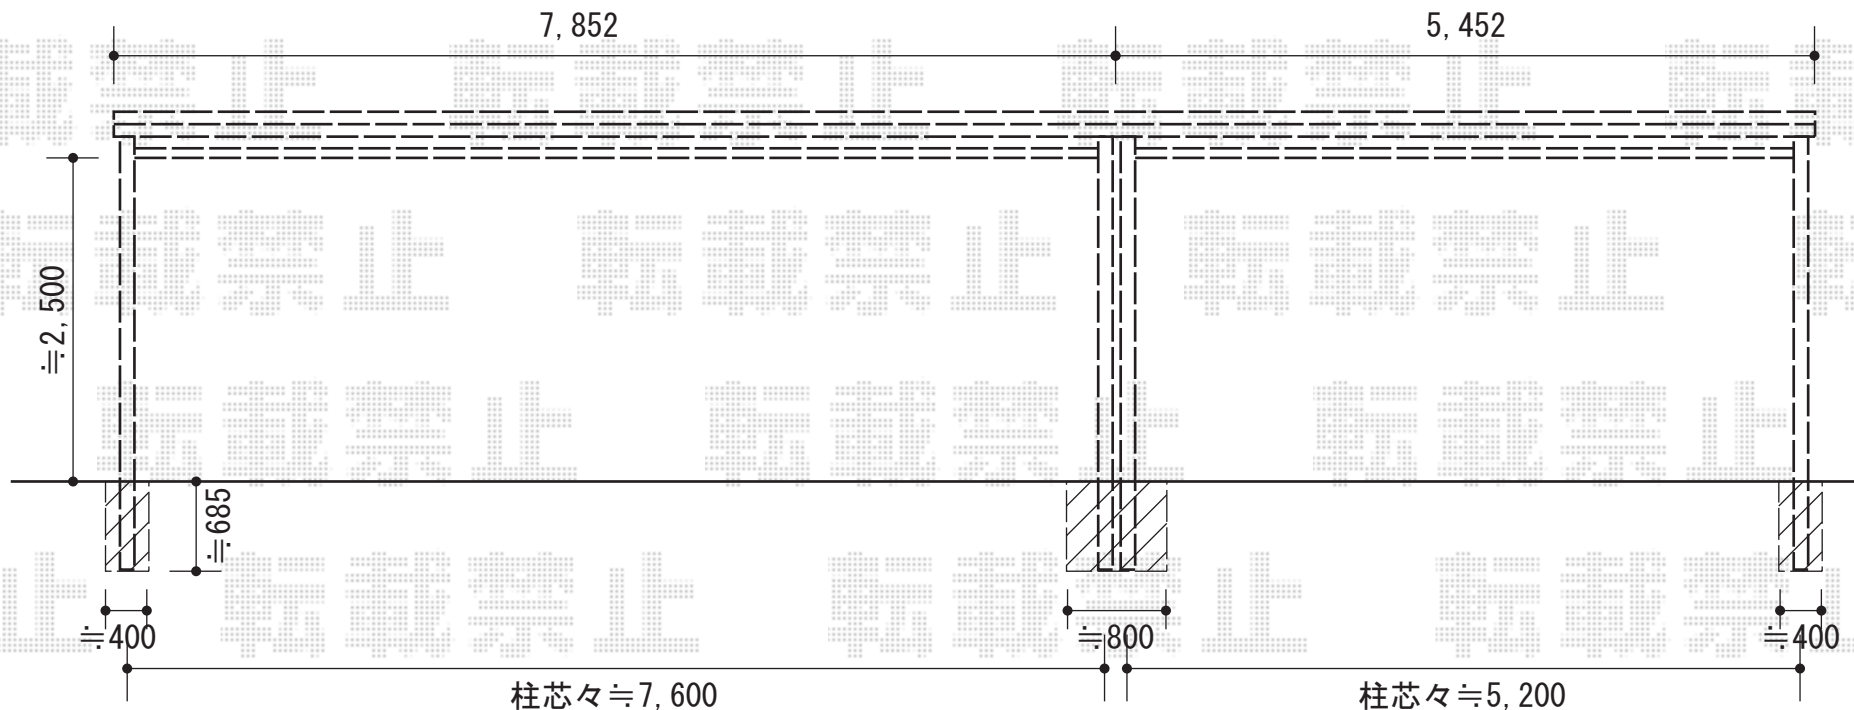

# カーポート

トステム テリオスポートII  
900 3台用 遮光タイプ 積雪~30cm対応  
幅=7,904mm 奥行=5,467mm  
色：オータムブラウン  
屋根材：【別売】ガルバリウム折板(ペフ付/0.6mm)  
柱仕様：角柱6本/ロング柱25仕様(有効高 約2,500mm)  
タイトフレーム：塗装無し 横材：有り

トステム テリオスポートII  
3000 2台用 遮光タイプ 積雪~100cm対応  
幅=5,504mm 奥行=5,467mm  
色：オータムブラウン  
屋根材：【別売】ガルバリウム折板(ペフ付/0.6mm)  
柱仕様：角柱6本/ロング柱25仕様(有効高 約2,500mm)  
タイトフレーム：塗装無し 横材：有り

トステム 3台用+2台用連結部材  
色：オータムブラウン  
部材：側枠連結部品・カバー・梁連結スリーブ

現場状況や作図制限により概略図の内容と多少の違いが生じることがございます。  
施工時は、現場優先とさせて頂きたく思いますので、お立会い頂き、  
最終のご指示のほど、何卒、宜しくお願い致します。