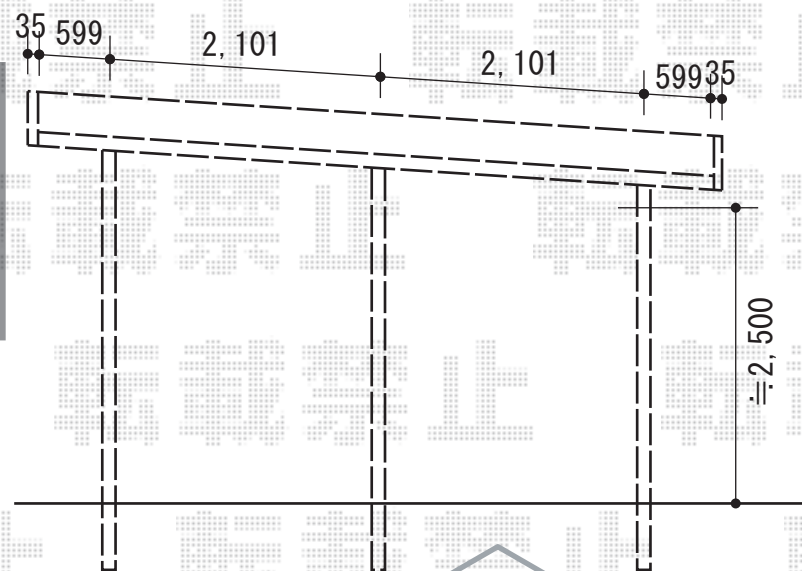

# カーポート

トステム テリオスポートII  
900 3台用 遮光タイプ 積雪~30cm対応  
幅=7,904mm 奥行=5,467mm  
色：オータムブラウン  
屋根材：【別売】ガルバリウム折板(ペフ付/0.6mm)  
柱仕様：角柱6本/ロング柱25仕様(有効高 約2,500mm)  
タイトフレーム：塗装無し 横材：有り

トステム テリオスポートII  
3000 2台用 遮光タイプ 積雪~100cm対応  
幅=5,504mm 奥行=5,467mm  
色：オータムブラウン  
屋根材：【別売】ガルバリウム折板(ペフ付/0.6mm)  
柱仕様：角柱6本/ロング柱25仕様(有効高 約2,500mm)  
タイトフレーム：塗装無し 横材：有り

トステム 3台用+2台用連結部材  
色：オータムブラウン  
部材：側枠連結部品・カバー・梁連結スリーブ

現場状況や作図制限により概略図の内容と多少の違いが生じることがございます。  
施工時は、現場優先とさせて頂きたく思いますので、お立会い頂き、  
最終のご指示のほど、何卒、宜しくお願い致します。