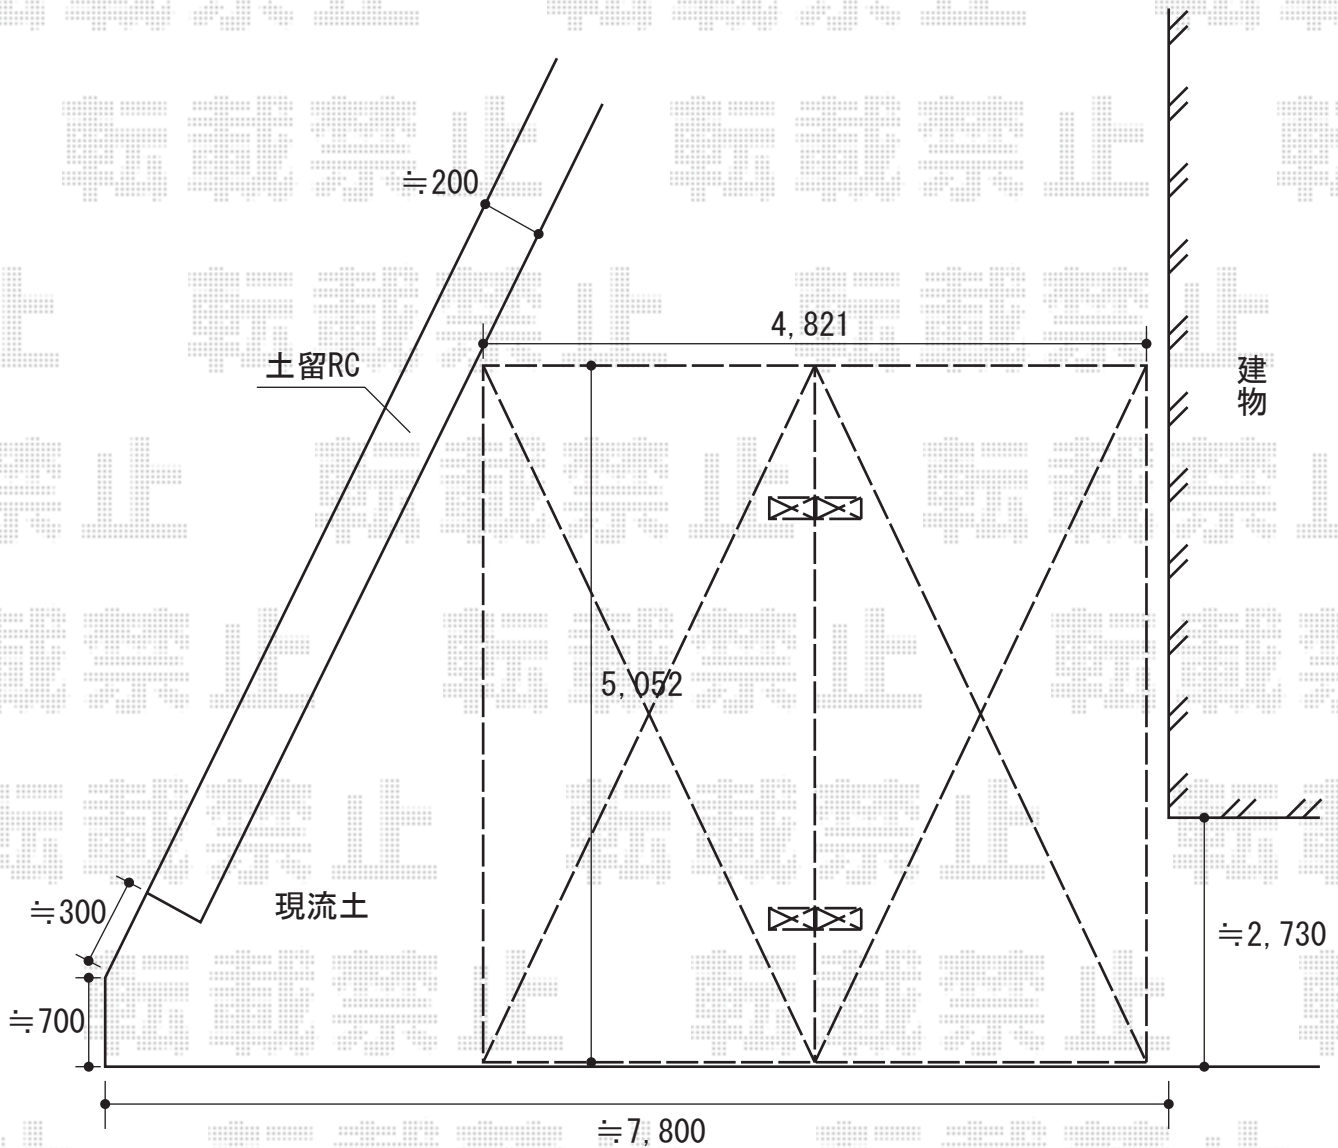

プレシオスポート Y合掌タイプ 積雪～20cm対応

EX-SHOP プレシオスポート Y合掌タイプ 積雪～20cm対応
幅=4,821mm
奥行=5,052mm
色：ノーブルステン
屋根材：熱線遮断ポリカーボネート（アースブルーマット調）
柱仕様：ハイルーフ仕様（有効高 約2,355mm）

現場状況や作図制限により概略図の内容と多少の違いが生じることがございます。
施工時は、現場優先とさせていただきますので、お立会い頂き、
最終のご指示のほど、何卒、宜しくお願い致します。