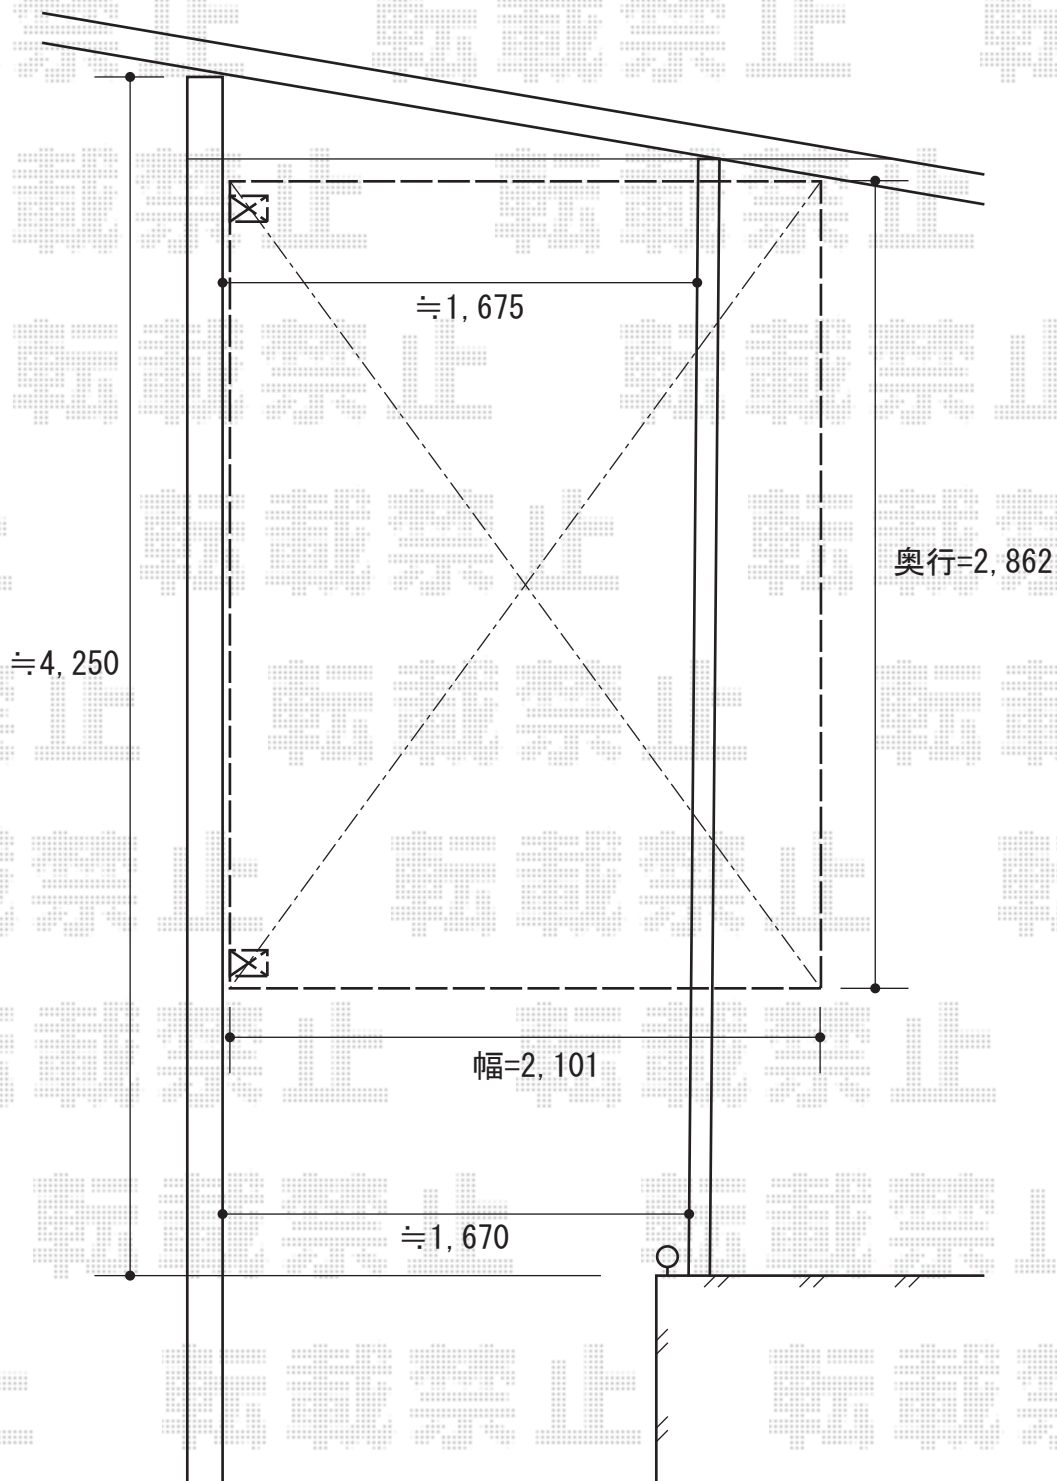

カーブパークシグマIII オープンタイプ 積雪~20cm対応

トステム カーブパークシグマIII オープンタイプ 積雪~20cm対応
幅=2,101mm
奥行=2,862mm
色：シャイングレー
屋根材：ポリカーボネート（ブルースモーク）
柱仕様：標準柱仕様（有効高 約1,812mm）

現場状況や作図制限により概略図の内容と多少の違いが生じることがございます。
施工時は、現場優先とさせていただきますので、お立会い頂き、
最終のご指示のほど、何卒、宜しくお願い致します。