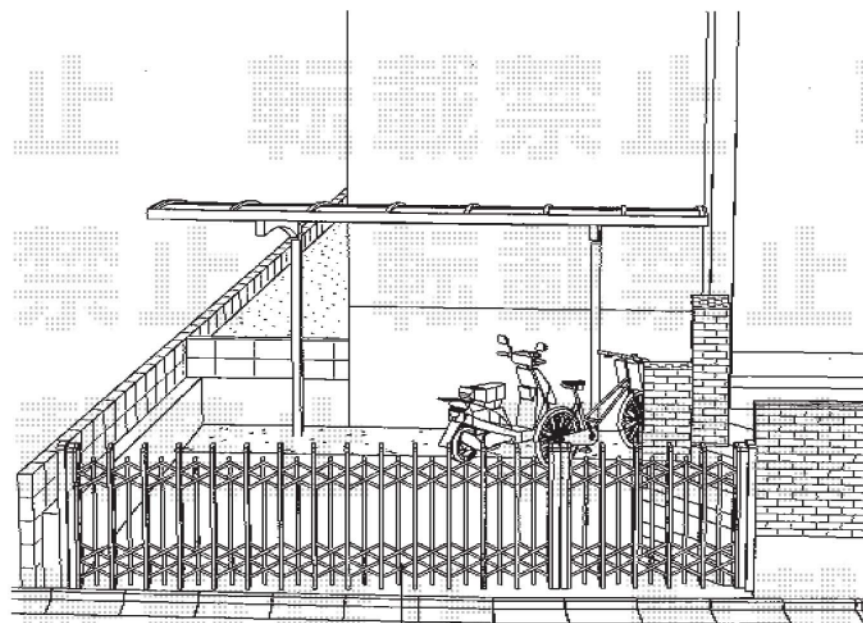

カーポート・カーゲート

カーポートシグマⅢ 積雪～20cm対応
幅=3,000mm
奥行=4,980mm
色：シャイングレー
屋根材：ポリカーボネート（ブルースモーク）
柱仕様：ロング柱23仕様（有効高 約2,300mm）

アルシャイン PG型R Aタイプ ノンレール 両開き親子仕様
開口幅=5,725mm 全幅=5,939mm
たたみ幅=344+687mm 高さ=1,250mm
色：シャイングレー
キャスター数：4 落棒数：4

玄関側を
子開きに致します

既存チェーンポールは
上部のみ撤去し、穴埋め致します
左側はカーゲートの柱と重なるため
完全撤去致します

既存階段

既存階段は
一部解体、
補修致します

現場状況や作図制限により概略図の内容と多少の違いが生じることがございます。
施工時は、現場優先とさせて頂きたく思いますので、お立会い頂き、
最終のご指示のほど、何卒、宜しくお願い致します。