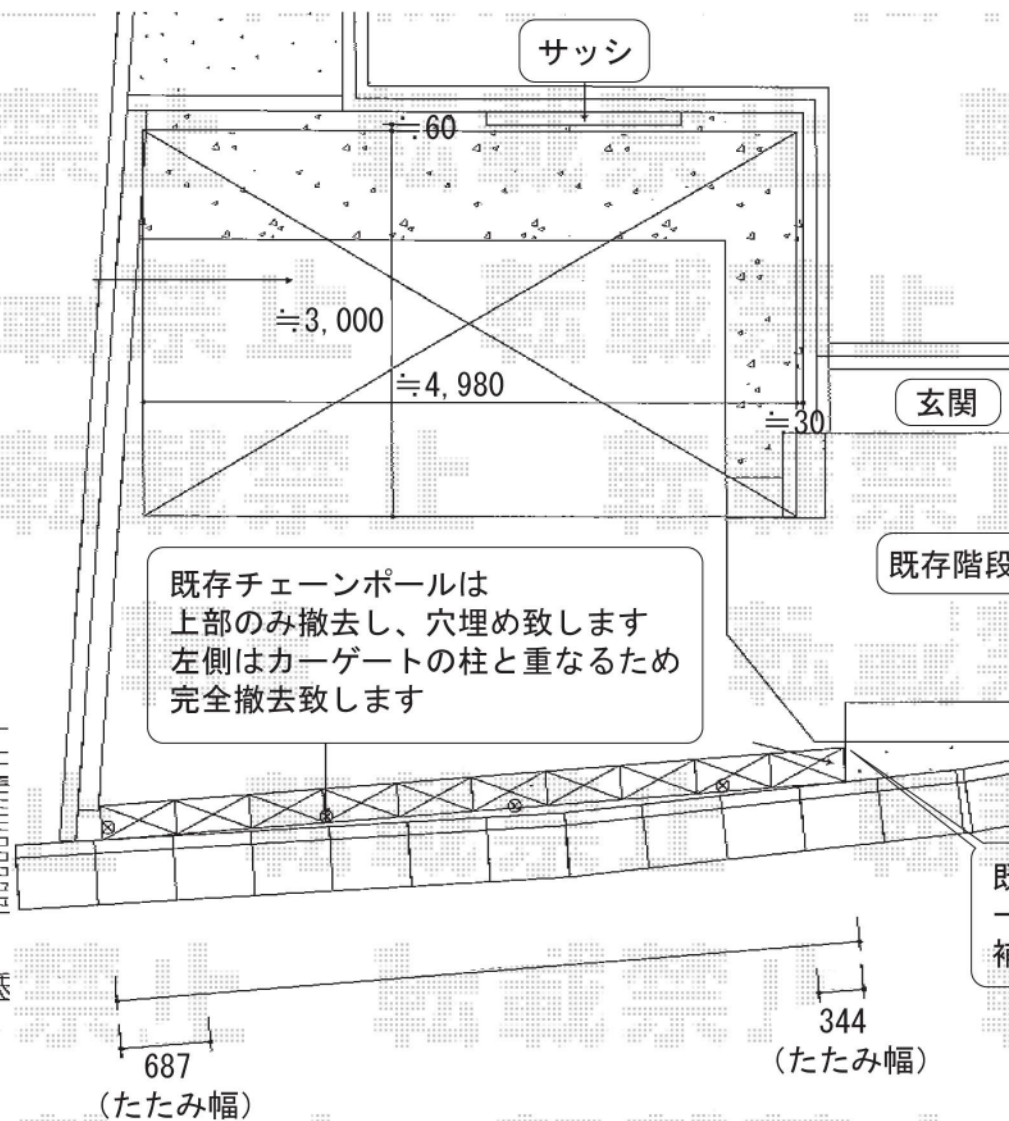

カーポート・カーゲート

カーポートシグマⅢ 積雪～20cm対応
幅=3,000mm
奥行=4,980mm
色：シャイングレー
屋根材：ポリカーボネート（ブルースモーク）
柱仕様：ロング柱23仕様（有効高 約2,300mm）

アルシャイン PG型R Aタイプ ノンレール 両開き親子仕様
開口幅=5,725mm 全幅=5,939mm
たたみ幅=344+687mm 高さ=1,250mm
色：シャイングレー
キャスター数：4 落棒数：4

玄関側を
子開きに致します

既存チェーンポールは
上部のみ撤去し、穴埋め致します
左側はカーゲートの柱と重なるため
完全撤去致します

既存階段

既存階段は
一部解体、
補修致します

現場状況や作図制限により概略図の内容と多少の違いが生じることがございます。
施工時は、現場優先とさせて頂きたく思いますので、お立会い頂き、
最終のご指示のほど、何卒、宜しくお願い致します。