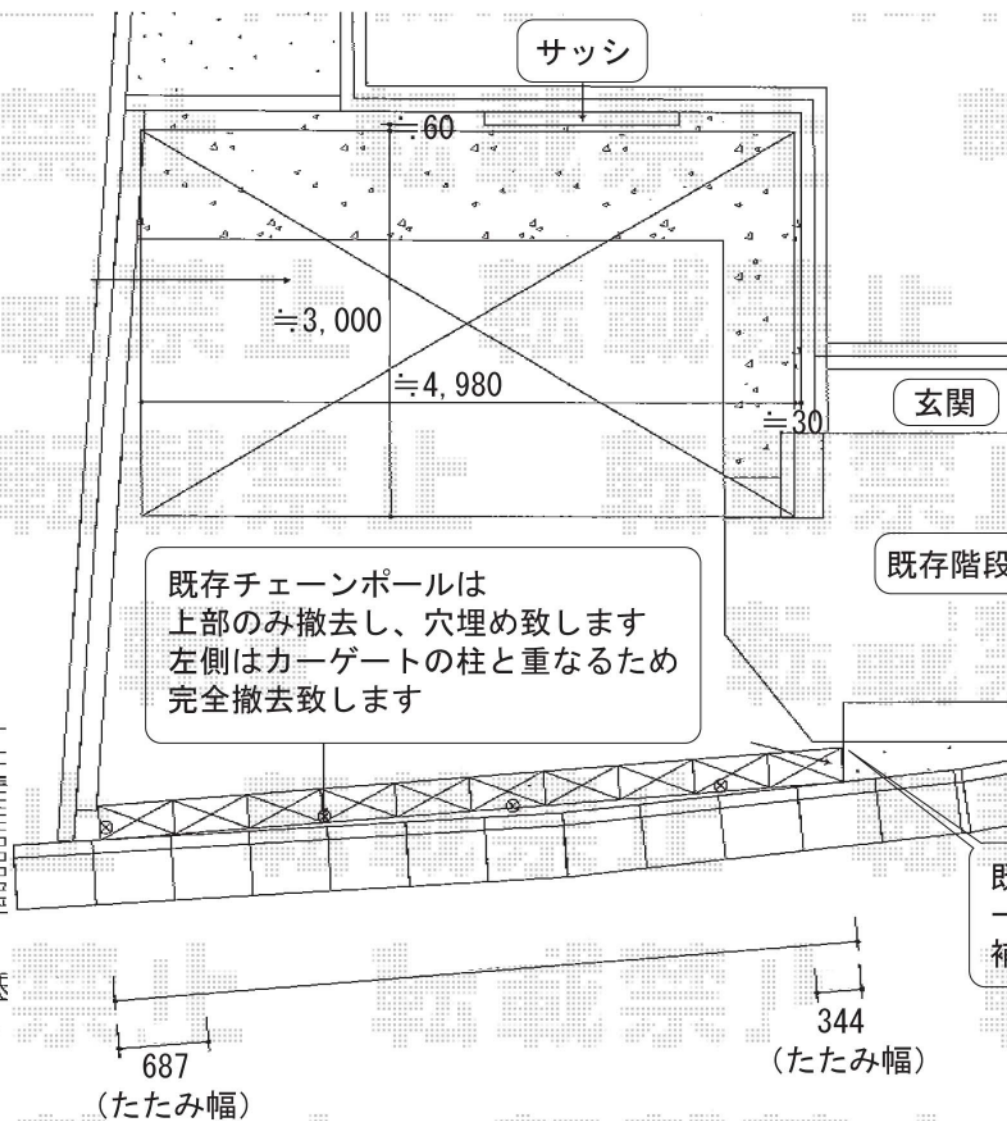

カーポート・カーゲート

カーポートシグマⅢ 積雪～20cm対応
 幅=3,000mm
 奥行=4,980mm
 色：シャイングレー
 屋根材：ポリカーボネート（ブルースモーク）
 柱仕様：ロング柱23仕様（有効高 約2,300mm）

アルシャイン PG型R Aタイプ ノンレール 両開き親子仕様
 開口幅=5,725mm 全幅=5,939mm
 たたみ幅=344+687mm 高さ=1,250mm
 色：シャイングレー
 キャスター数：4 落棒数：4

玄関側を
子開きに致します

現場状況や作図制限により概略図の内容と多少の違いが生じることがございます。
 施工時は、現場優先とさせて頂きたく思いますので、お立会い頂き、
 最終のご指示のほど、何卒、宜しくお願い致します。