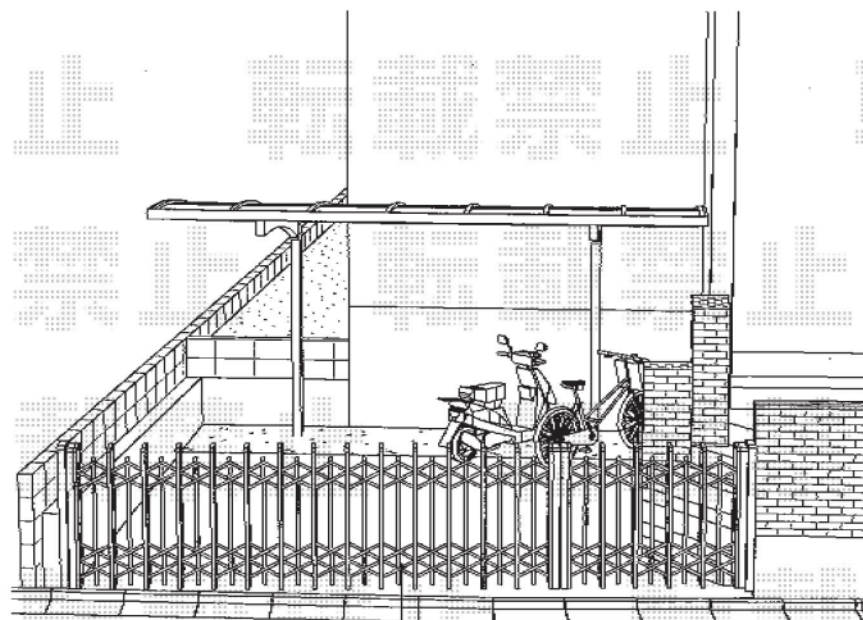

カーポート・カーゲート

カーポートシグマⅢ 積雪～20cm対応
 幅=3,000mm
 奥行=4,980mm
 色：シャイングレー
 屋根材：ポリカーボネート（ブルースモーク）
 柱仕様：ロング柱23仕様（有効高 約2,300mm）

アルシャイン PG型R Aタイプ ノンレール 両開き親子仕様
 開口幅=5,725mm 全幅=5,939mm
 たたみ幅=344+687mm 高さ=1,250mm
 色：シャイングレー
 キャスター数：4 落棒数：4

玄関側を
子開きに致します

現場状況や作図制限により概略図の内容と多少の違いが生じることがございます。
 施工時は、現場優先とさせて頂きたく思いますので、お立会い頂き、
 最終のご指示のほど、何卒、宜しくお願い致します。