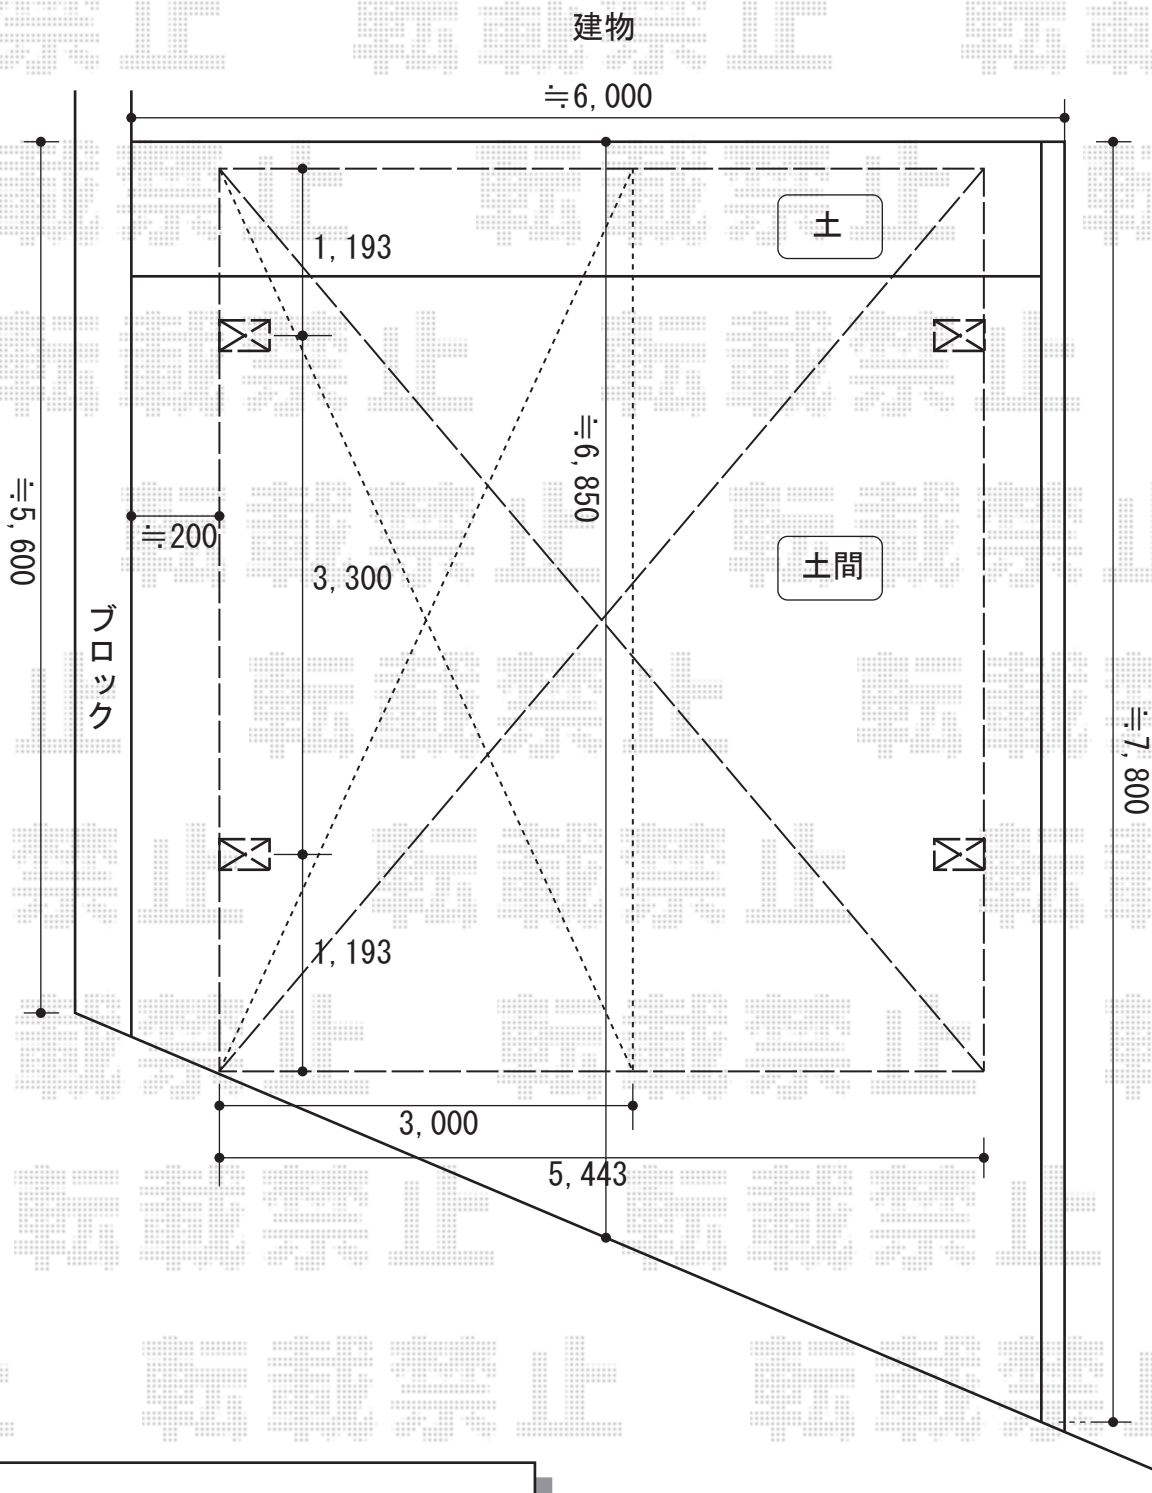

カーブポートシグマⅢ ワイド 積雪～20cm対応

カーブポートシグマⅢ ワイド 積雪～20cm対応  
 幅=5,443mm  
 奥行=5,686mm  
 色：シャイングレー  
 屋根材：熱線吸収ポリカーボネート（ブルースモークマット）  
 柱仕様：ロング柱23仕様（有効高 約2,300mm）  
 オプション：収納式物干し 標準 2本入り  
 追加部材：貫通ボルト 1セット

現場状況や作図制限により概略図の内容と多少の違いが生じることがございます。  
 施工時は、現場優先とさせて頂きたく思いますので、お立会い頂き、  
 最終のご指示のほど、何卒、宜しくお願い致します。