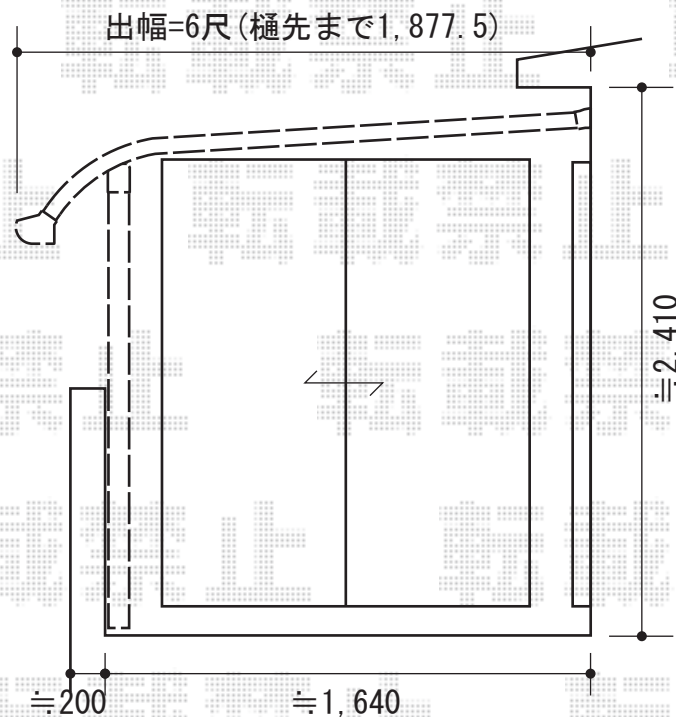

ライザーテラスⅡR型 屋根タイプ 積雪～20cm対応

- 間口=2.5間 -

トステム ライザーテラスⅡR型 屋根タイプ 積雪～20cm対応
間口= (関東間2.5間柱芯々4,350mm 屋根幅4,570mm)
出幅=6尺 (1,785mm)
色：シャイングレー
屋根材：ポリカーボネート (ブルースモーク)
柱仕様：柱奥行移動タイプ
オプション：吊り下げ物干し 標準 2本入
追加部材：はね出し部材一式

現場状況や作図制限により概略図の内容と多少の違いが生じることがございます。
施工時は、現場優先とさせて頂きたく思いますので、お立会い頂き、
最終のご指示のほど、何卒、宜しくお願い致します。

EX-SHOP
HTTP://WWW.EX-SHOP.NET

担当：角田

全ての著作権は、エクスショップに帰属します。当社とのお取引目的外の使用・複製・転載禁止となっております。