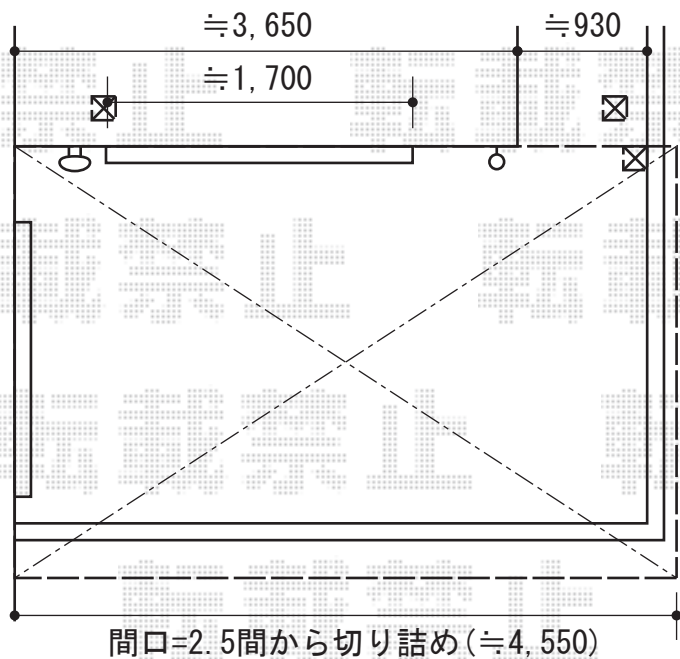

ライザーテラスⅡR型 屋根タイプ 積雪～20cm対応

- 間口=2.5間 -

トステム ライザーテラスⅡR型 屋根タイプ 積雪～20cm対応
間口= (関東間2.5間柱芯々4,350mm 屋根幅4,570mm)
出幅=6尺 (1,785mm)
色：シャイングレー
屋根材：ポリカーボネート (ブルースモーク)
柱仕様：柱奥行移動タイプ
オプション：吊り下げ物干し 標準 2本入
追加部材：はね出し部材一式