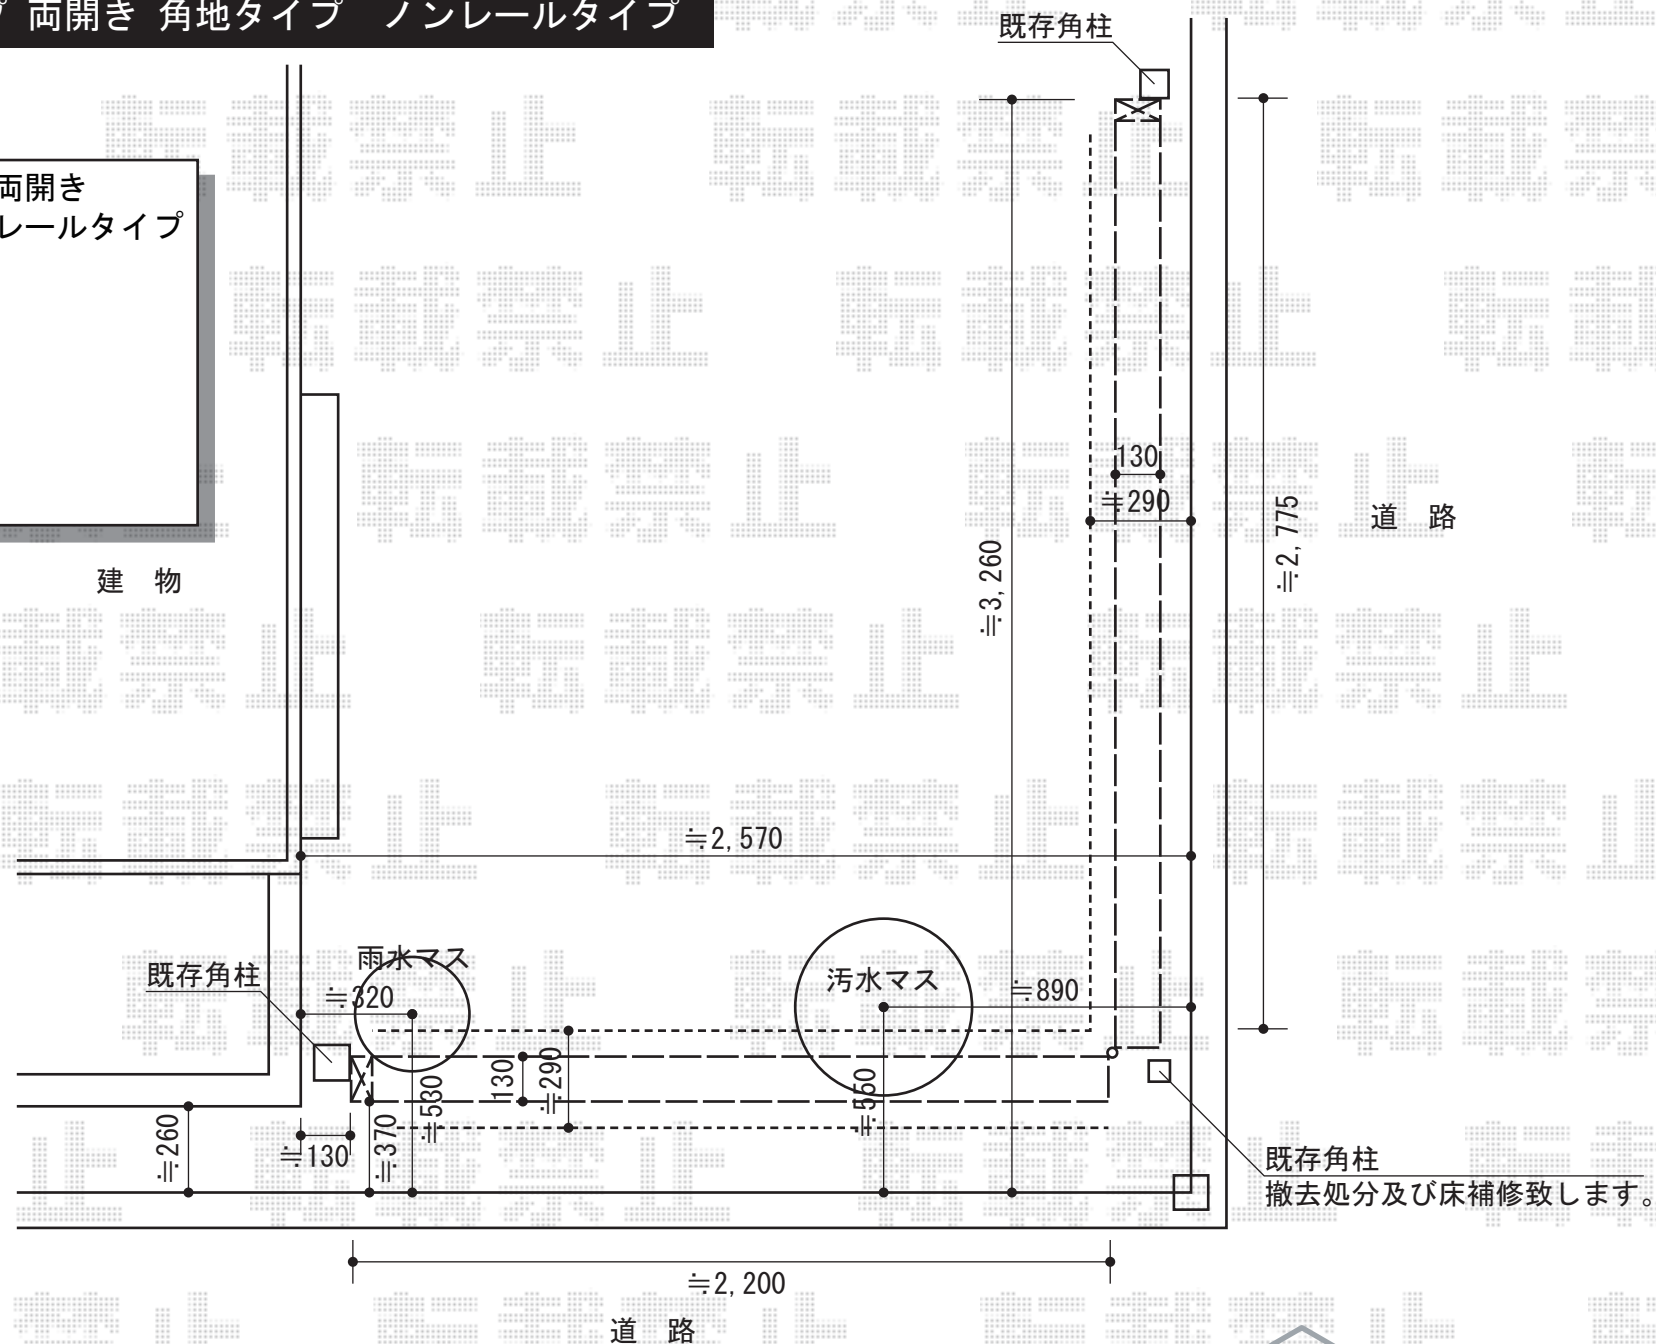

アルシャインPG型R Aタイプ 両開き 角地タイプ ノンレールタイプ

アルシャインPG型R Aタイプ 両開き
角地タイプ ノンレールタイプ

開口幅=2,060mm, 2,860mm

全幅=2,232mm, 3,032mm

たたみ幅=436mm, 489mm

高さ=1,250mm

色：ブロンズ

キャスター数：2個+2個

落棒数：2個+2個

現場状況や作図制限により概略図の内容と多少の違いが生じることがございます。
施工時は、現場優先とさせて頂きたく思いますので、お立会い頂き、
最終のご指示のほど、何卒、宜しくお願い致します。