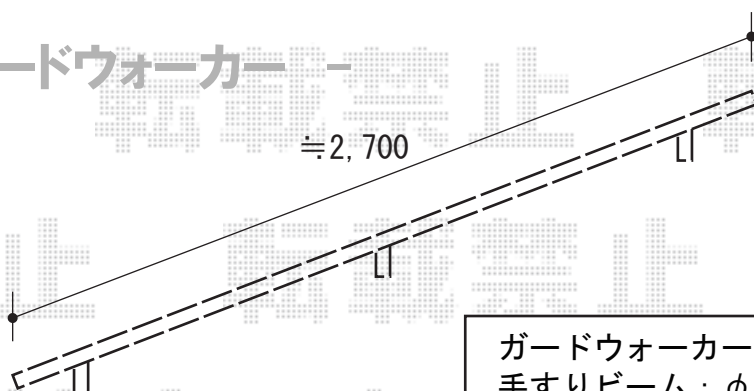

－ サイクルポート －

カーブポートシグマⅢ ミニ
積雪～20cm対応
幅=1,801mm
奥行=2,862mm
色：ホワイト
屋根材：ポリカーボネート
(クリアマット)
柱仕様：標準柱仕様
(有効高 約1,812mm)

－ ガードウォーカー －

ガードウォーカー
手すりビーム：φ38手すりビーム端部用
(W1,350) × 2
ブラケット：壁付け角度自在傾斜ブラケット × 3
材質：アルミ (シャイングレー)
部品：φ38手すりストレート継手 × 1
φ38手すり端部キャップ × 2

現場状況や作図制限により概略図の内容と多少の違いが生じることがございます。
施工時は、現場優先とさせて頂きたく思いますので、お立会い頂き、
最終のご指示のほど、何卒、宜しくお願い致します。

EX-SHOP
HTTP://WWW.EX-SHOP.NET

担当：角田