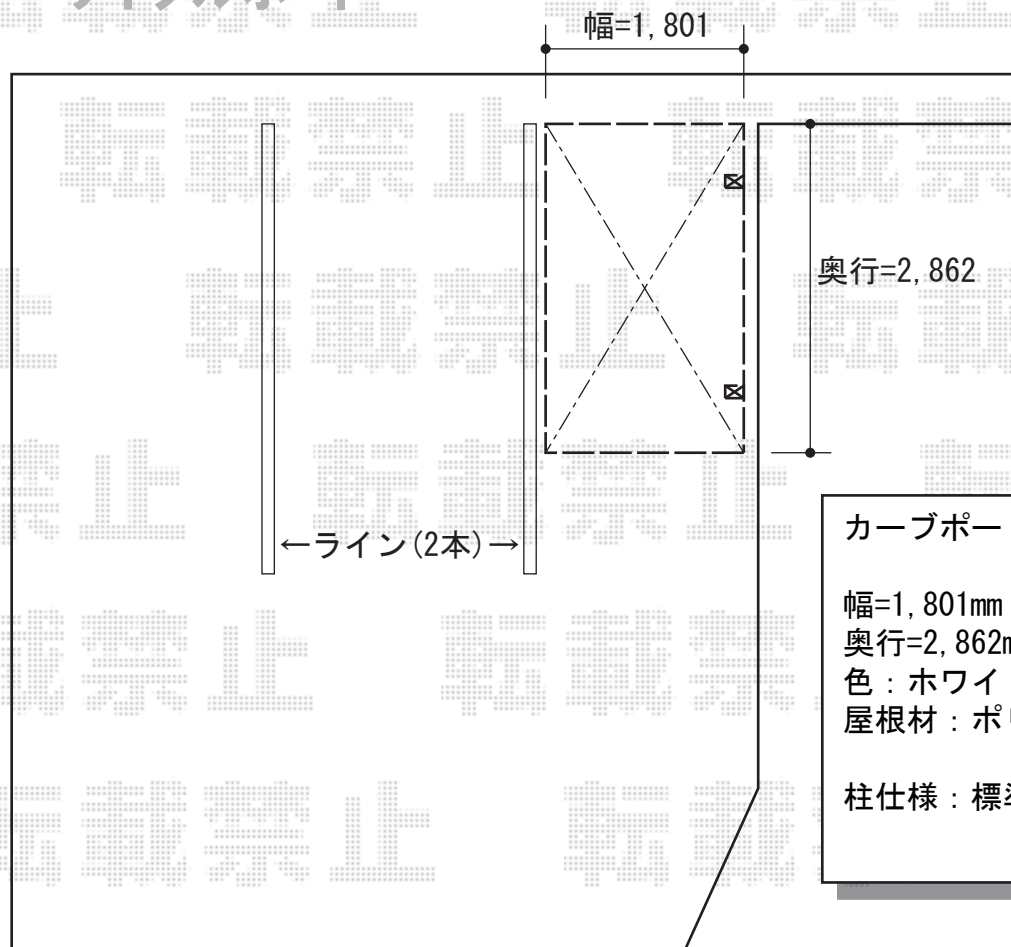

－ サイクルポート －

カーブポートシグマⅢ ミニ
積雪～20cm対応
幅=1,801mm
奥行=2,862mm
色：ホワイト
屋根材：ポリカーボネート
(クリアマット)
柱仕様：標準柱仕様
(有効高 約1,812mm)

－ ガードウォーカー －

ガードウォーカー
手すりビーム：φ38手すりビーム端部用
(W1,350) × 2
ブラケット：壁付け角度自在傾斜ブラケット × 3
材質：アルミ (シャイングレー)
部品：φ38手すりストレート継手 × 1
φ38手すり端部キャップ × 2

現場状況や作図制限により概略図の内容と多少の違いが生じることがございます。
施工時は、現場優先とさせて頂きたく思いますので、お立会い頂き、
最終のご指示のほど、何卒、宜しくお願い致します。

EX-SHOP
HTTP://WWW.EX-SHOP.NET

担当：角田