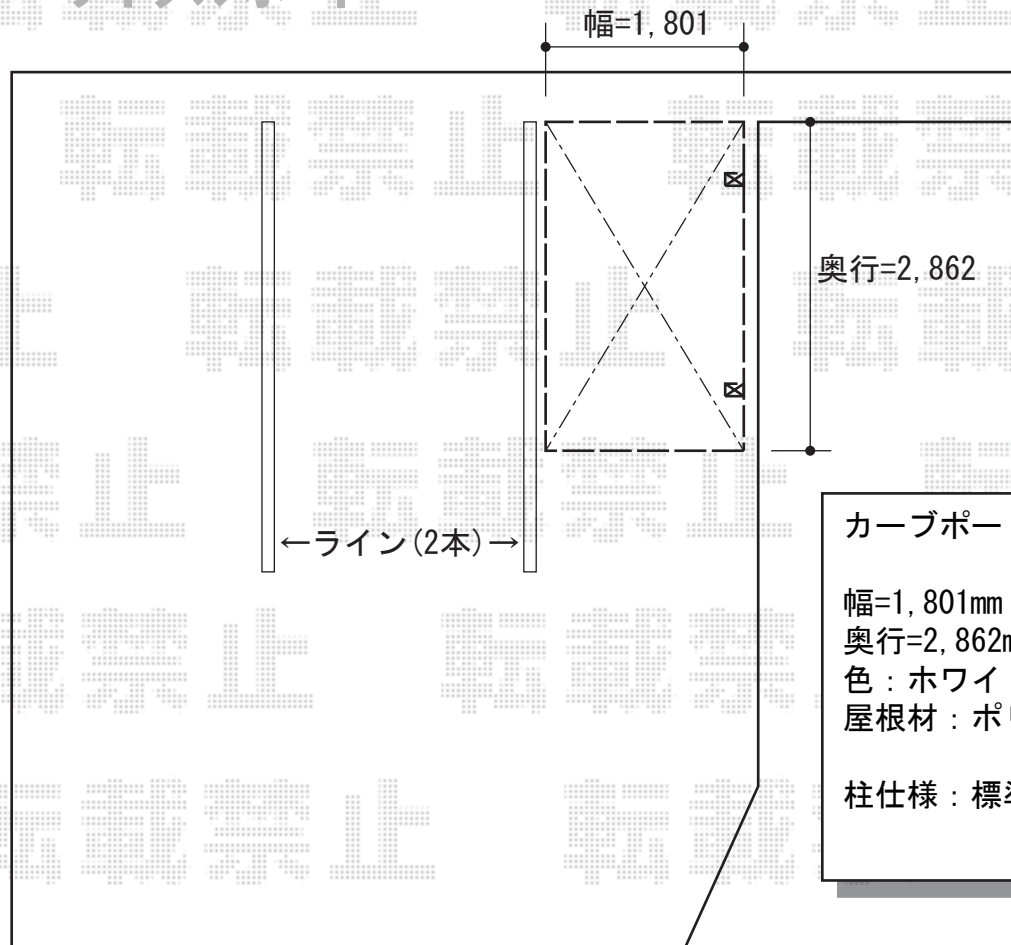

サイクルポート・ガードウォーカー

－ サイクルポート －

カーブポートシグマⅢ ミニ
積雪～20cm対応

幅=1,801mm
奥行=2,862mm
色：ホワイト
屋根材：ポリカーボネート
(クリアマット)
柱仕様：標準柱仕様
(有効高 約1,812mm)

－ ガードウォーカー －

ガードウォーカー
手すりビーム：φ38手すりビーム端部用
(W1,350) × 2
ブラケット：壁付け角度自在傾斜ブラケット × 3
材質：アルミ (シャイングレー)
部品：φ38手すりストレート継手 × 1
φ38手すり端部キャップ × 2

現場状況や作図制限により概略図の内容と多少の違いが生じることがございます。
施工時は、現場優先とさせて頂きたく思いますので、お立会い頂き、
最終のご指示のほど、何卒、宜しくお願い致します。

EX-SHOP
HTTP://WWW.EX-SHOP.NET

担当：角田