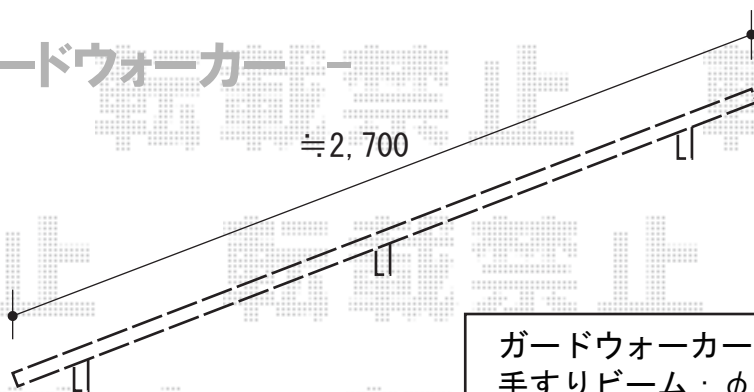

サイクルポート・ガードウォーカー

－ サイクルポート －

カーブポートシグマⅢ ミニ
積雪～20cm対応

幅=1,801mm
奥行=2,862mm
色：ホワイト
屋根材：ポリカーボネート
(クリアマット)
柱仕様：標準柱仕様
(有効高 約1,812mm)

－ ガードウォーカー －

ガードウォーカー
手すりビーム：φ38手すりビーム端部用
(W1,350) × 2
ブラケット：壁付け角度自在傾斜ブラケット × 3
材質：アルミ (シャイングレー)
部品：φ38手すりストレート継手 × 1
φ38手すり端部キャップ × 2

現場状況や作図制限により概略図の内容と多少の違いが生じることがございます。
施工時は、現場優先とさせて頂きたく思いますので、お立会い頂き、
最終のご指示のほど、何卒、宜しくお願い致します。

EX-SHOP
HTTP://WWW.EX-SHOP.NET

担当：角田