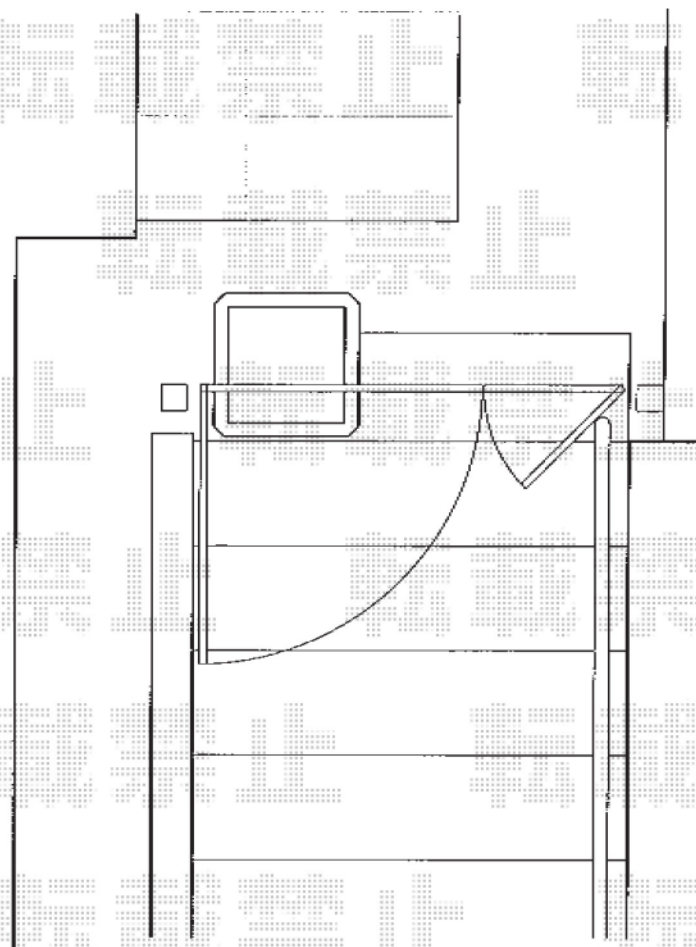

## コラゾン1型 両開き(親子仕様)

TOEX コラゾン1型 両開き(親子仕様)  
本体1枚(W×H)=(400・800×1,000mm)  
色:シャイングレー  
錠:鋳物アーム錠  
仕様:柱使用

現場状況や作図制限により概略図の内容と多少の違いが生じることがございます。  
施工時は、現場優先とさせて頂きたく思いますので、お立会い頂き、  
最終のご指示のほど、何卒、宜しくお願い致します。