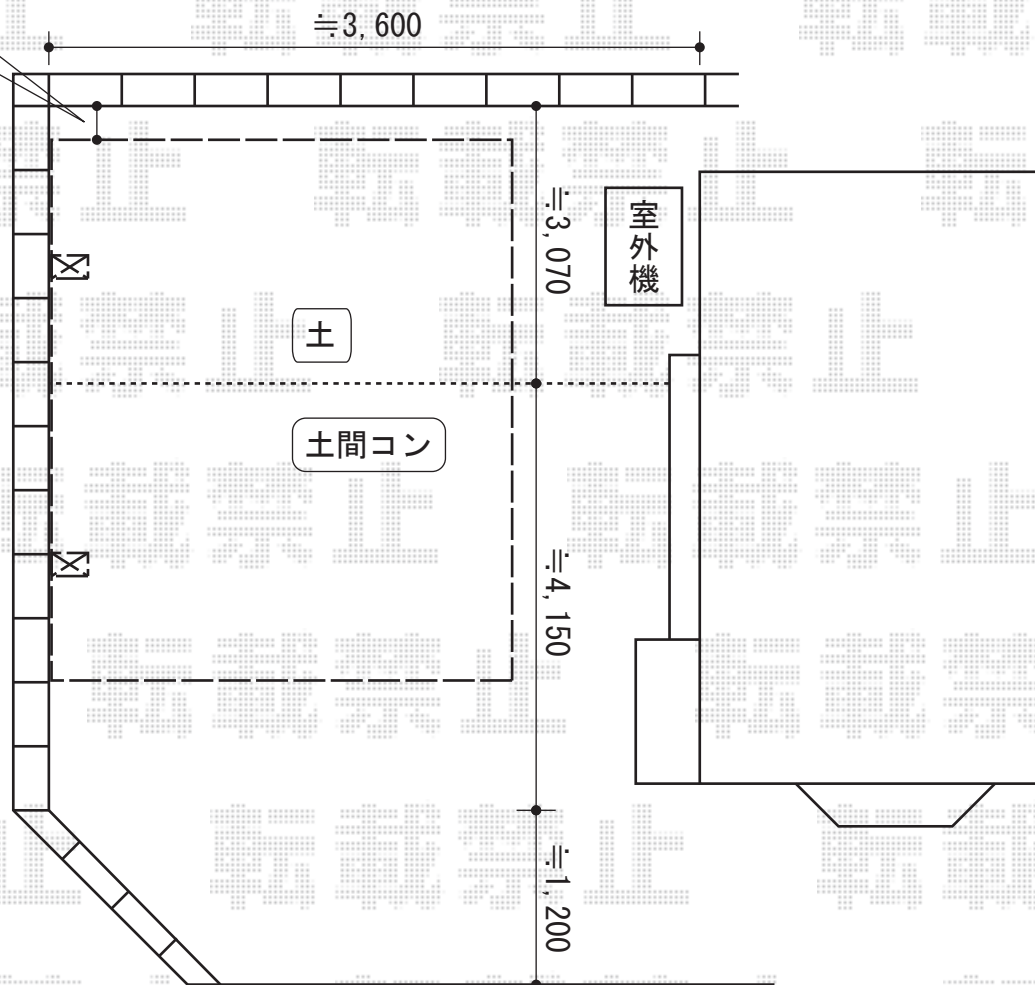

カーブポートシグマⅢ 積雪～20cm対応

ブロックから  
≒200離して  
設置致します

カーブポートシグマⅢ 積雪～20cm対応

- 幅=2,401mm
- 奥行=5,686mm
- 色：ホワイト
- 屋根材：ポリカーボネート（クリアマット）
- 柱仕様：標準柱仕様（有効高 約1,800mm）
- オプション：着脱式サポート（2本入り）  
収納式物干し（ロング・2本入り）

現場状況や作図制限により概略図の内容と多少の違いが生じることがございます。  
施工時は、現場優先とさせて頂きたく思いますので、お立会い頂き、  
最終のご指示のほど、何卒、宜しくお願い致します。