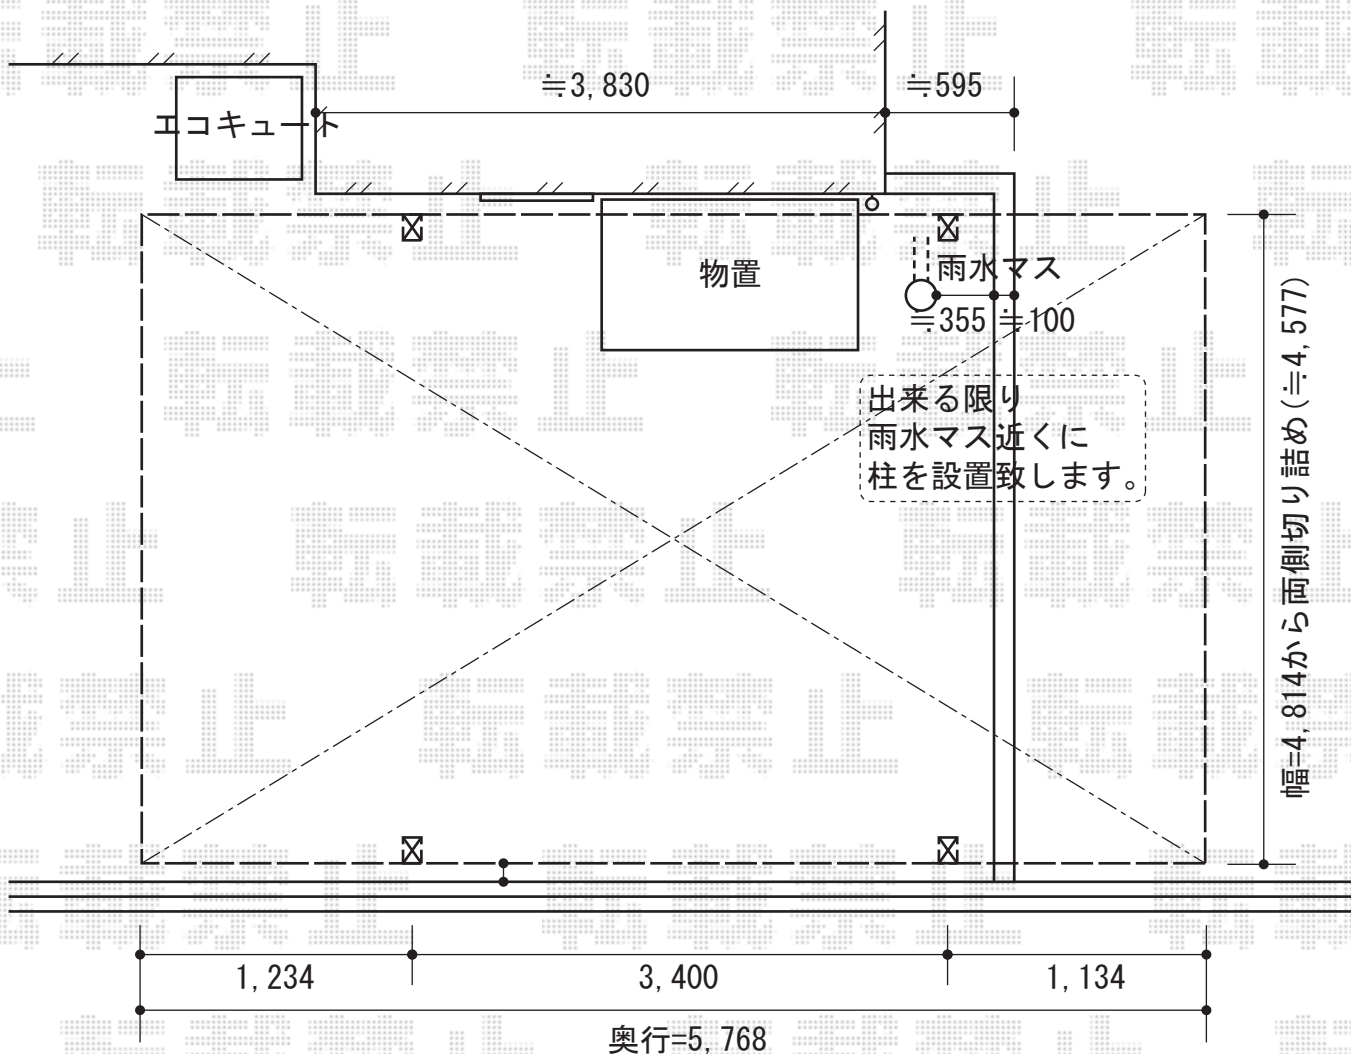

レイナポートM合掌

YKK AP レイナポートM合掌  
 積雪~20cm対応  
 幅=4,814mm  
 奥行=5,768mm  
 色：プラチナステン  
 屋根材：熱線遮断ポリカーボネート  
 (アースブルーマット調)  
 柱仕様：柱オーダー ロングL=2,800

現場状況や作図制限により概略図の内容と多少の違いが生じることがございます。  
 施工時は、現場優先とさせて頂きたく思いますので、お立会い頂き、  
 最終のご指示のほど、何卒、宜しくお願い致します。