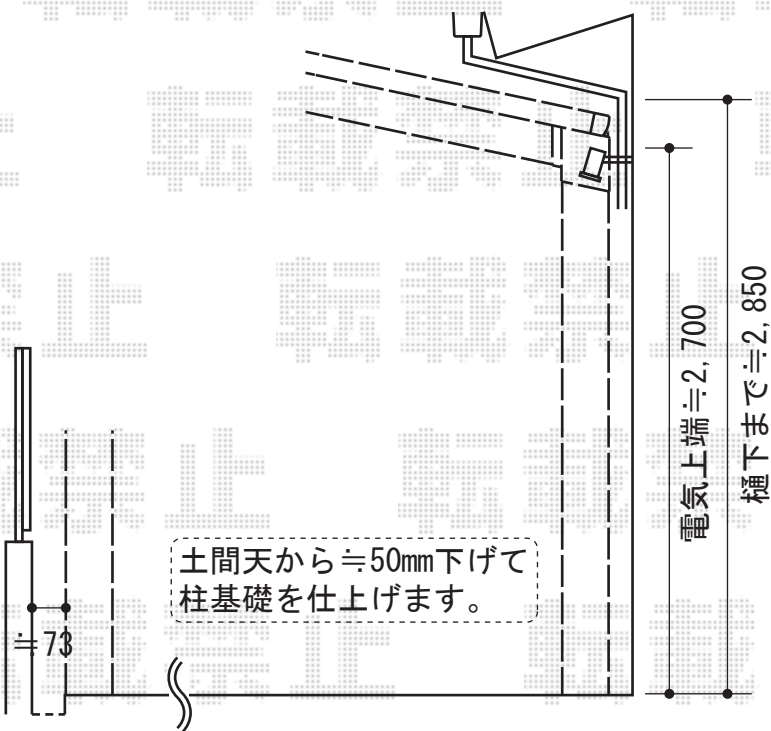

レイナポートM合掌

YKK AP レイナポートM合掌  
 積雪~20cm対応  
 幅=4,814mm  
 奥行=5,768mm  
 色：プラチナステン  
 屋根材：熱線遮断ポリカーボネート  
 (アースブルーマット調)  
 柱仕様：柱オーダー ロングL=2,800

現場状況や作図制限により概略図の内容と多少の違いが生じることがございます。  
 施工時は、現場優先とさせて頂きたく思いますので、お立会い頂き、  
 最終のご指示のほど、何卒、宜しくお願い致します。