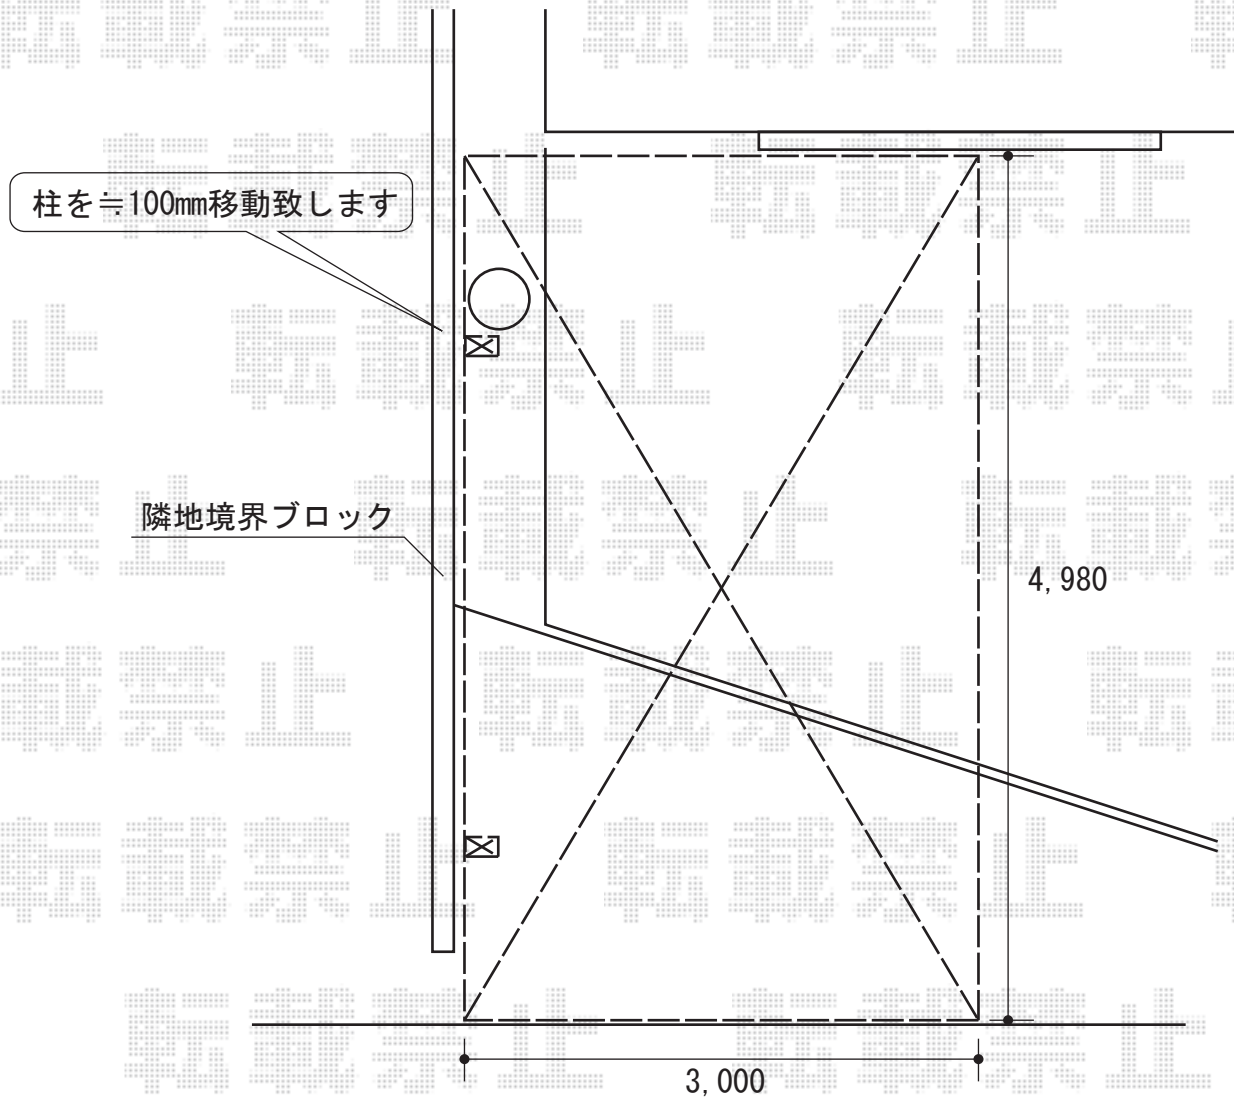

カーブポートシグマⅢ 積雪～20cm対応

カーブポートシグマⅢ 積雪～20cm対応

幅=3,000mm

奥行=4,980mm

色：シャイングレー

屋根材：ポリカーボネート（クリアマット）

または、熱線吸収ポリカーボネート（ブルースモークマット）

柱仕様：ロング柱23仕様（有効高 約2,300mm）

オプション：柱廻り化粧材セット5030用

/色：イタリアンウォールナット

現場状況や作図制限により概略図の内容と多少の違いが生じることがございます。
施工時は、現場優先とさせて頂きたく思いますので、お立会い頂き、
最終のご指示のほど、何卒、宜しくお願い致します。