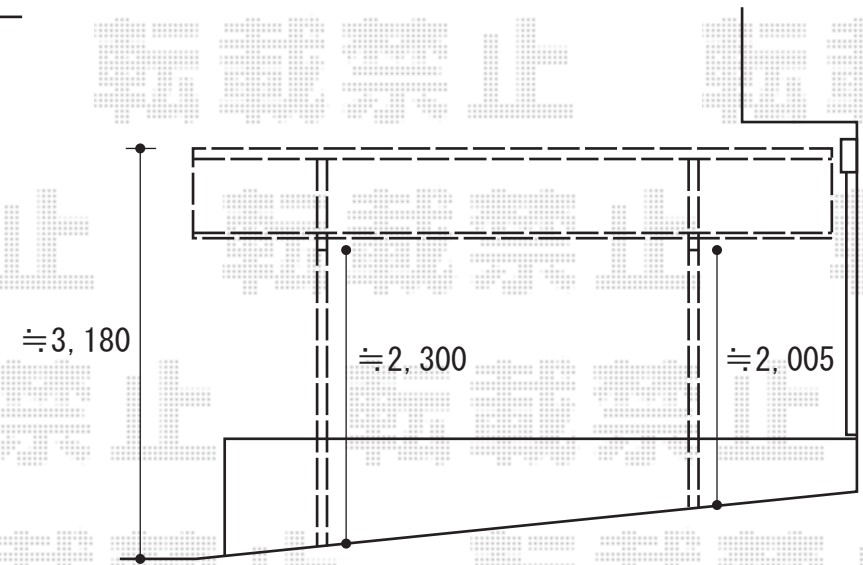

カーブポートシグマⅢ 積雪～20cm対応

カーブポートシグマⅢ 積雪～20cm対応

幅=3,000mm

奥行=4,980mm

色：シャイングレー

屋根材：ポリカーボネート（クリアマット）

または、熱線吸収ポリカーボネート（ブルースモークマット）

柱仕様：ロング柱23仕様（有効高 約2,300mm）

オプション：柱廻り化粧材セット5030用

/色：イタリアンウォールナット

現場状況や作図制限により概略図の内容と多少の違いが生じることがございます。
施工時は、現場優先とさせて頂きたく思いますので、お立会い頂き、
最終のご指示のほど、何卒、宜しくお願い致します。