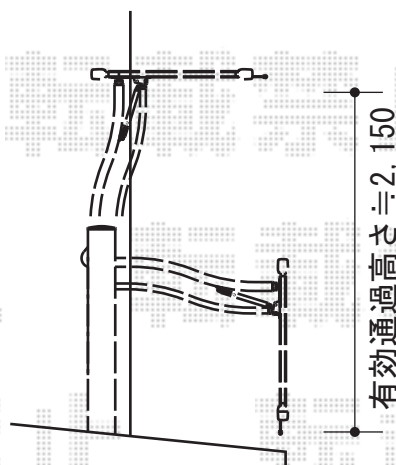

ー オーバードア ー

TOEX ワイドオーバードアR1型 手動式 ※特注  
本体 (W×H) =W4,650×H1,000  
色：シャイングレー  
柱仕様：ハイルーフ仕様（有効通過高2,150mm）  
駆動：手動式

現場状況や作図制限により概略図の内容と多少の違いが生じることがございます。  
施工時は、現場優先とさせて頂きたく思いますので、お立会い頂き、  
最終のご指示のほど、何卒、宜しくお願い致します。