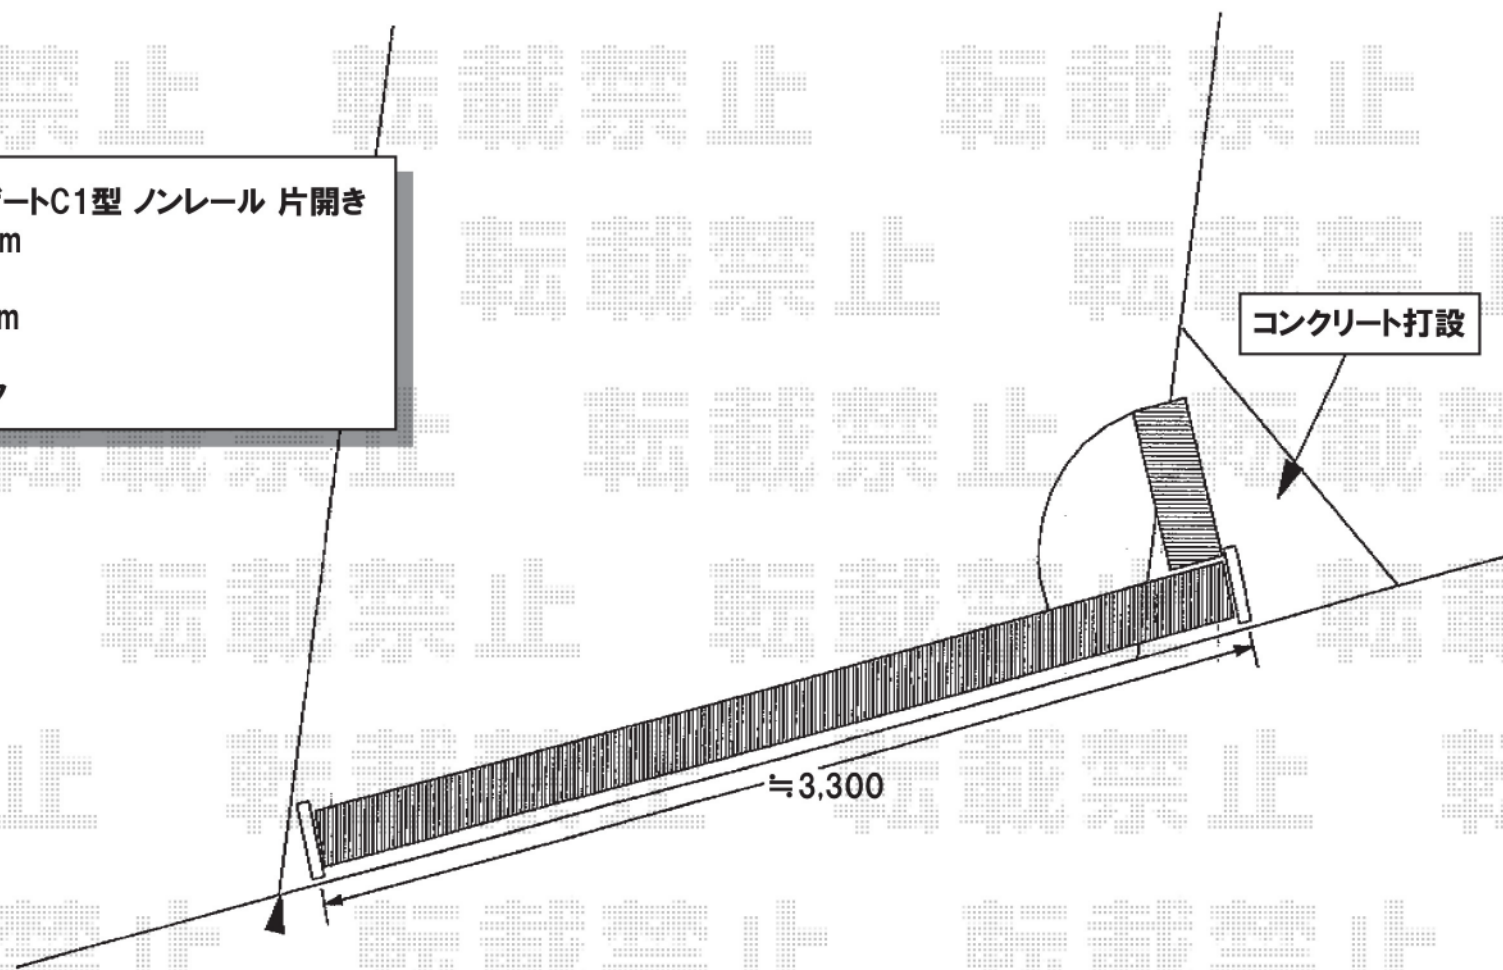

カミングートC1型 ノンレール 片開き

YKK AP カミングートC1型 ノンレール 片開き
開口幅=3,200mm
全幅=3,300mm
たたみ幅=497mm
高さ=1,100mm
色:カームブラック

現場状況や作図制限により概略図の内容と多少の違いが生じることがございます。
施工時は、現場優先とさせて頂きたく思いますので、お立会い頂き、
最終のご指示のほど、何卒、宜しくお願い致します。

EX-SHOP
HTTP://WWW.EX-SHOP.NET