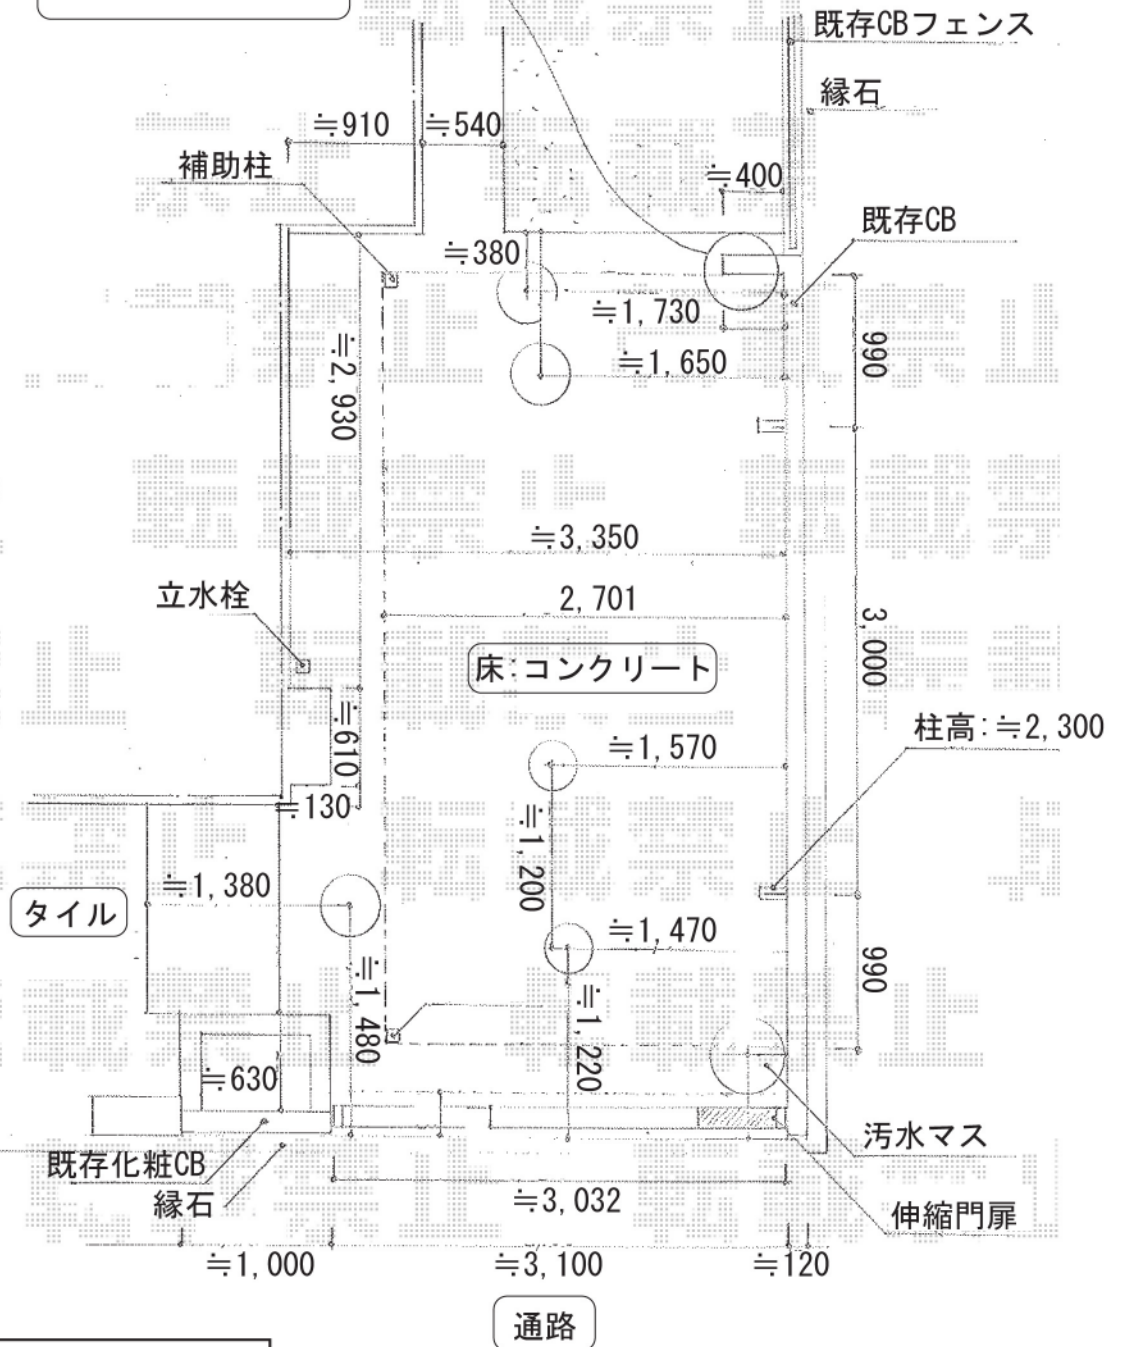

既存CB控えの内側に
カーポートの後側を
合わせます

アルシャイン M型 Aタイプ ノンレール 片開き
 開口幅=2,862mm
 全幅=3,032mm
 たたみ幅=528mm
 高さ=1,250mm
 色: ブロンズ
 キャスター数: 2
 落棒数: 2

カーポートシグマⅢ 積雪~20cm対応
 幅=2,701mm
 奥行=4,980mm
 色: ブロンズ
 屋根材: 熱線吸収アクアポリカーボネート (ブルースモーク)
 柱仕様: ロング柱23仕様 (有効高 約2,300mm)
 オプション: サイドパネルH800×1段 着脱式サポート (2本入り)

現場状況や作図制限により概略図の内容と多少の違いが生じることがございます。
 施工時は、現場優先とさせて頂きたく思いますので、お立会い頂き、
 最終のご指示のほど、何卒、宜しくお願い致します。

EX-SHOP
 HTTP://WWW.EX-SHOP.NET

担当: 藤木