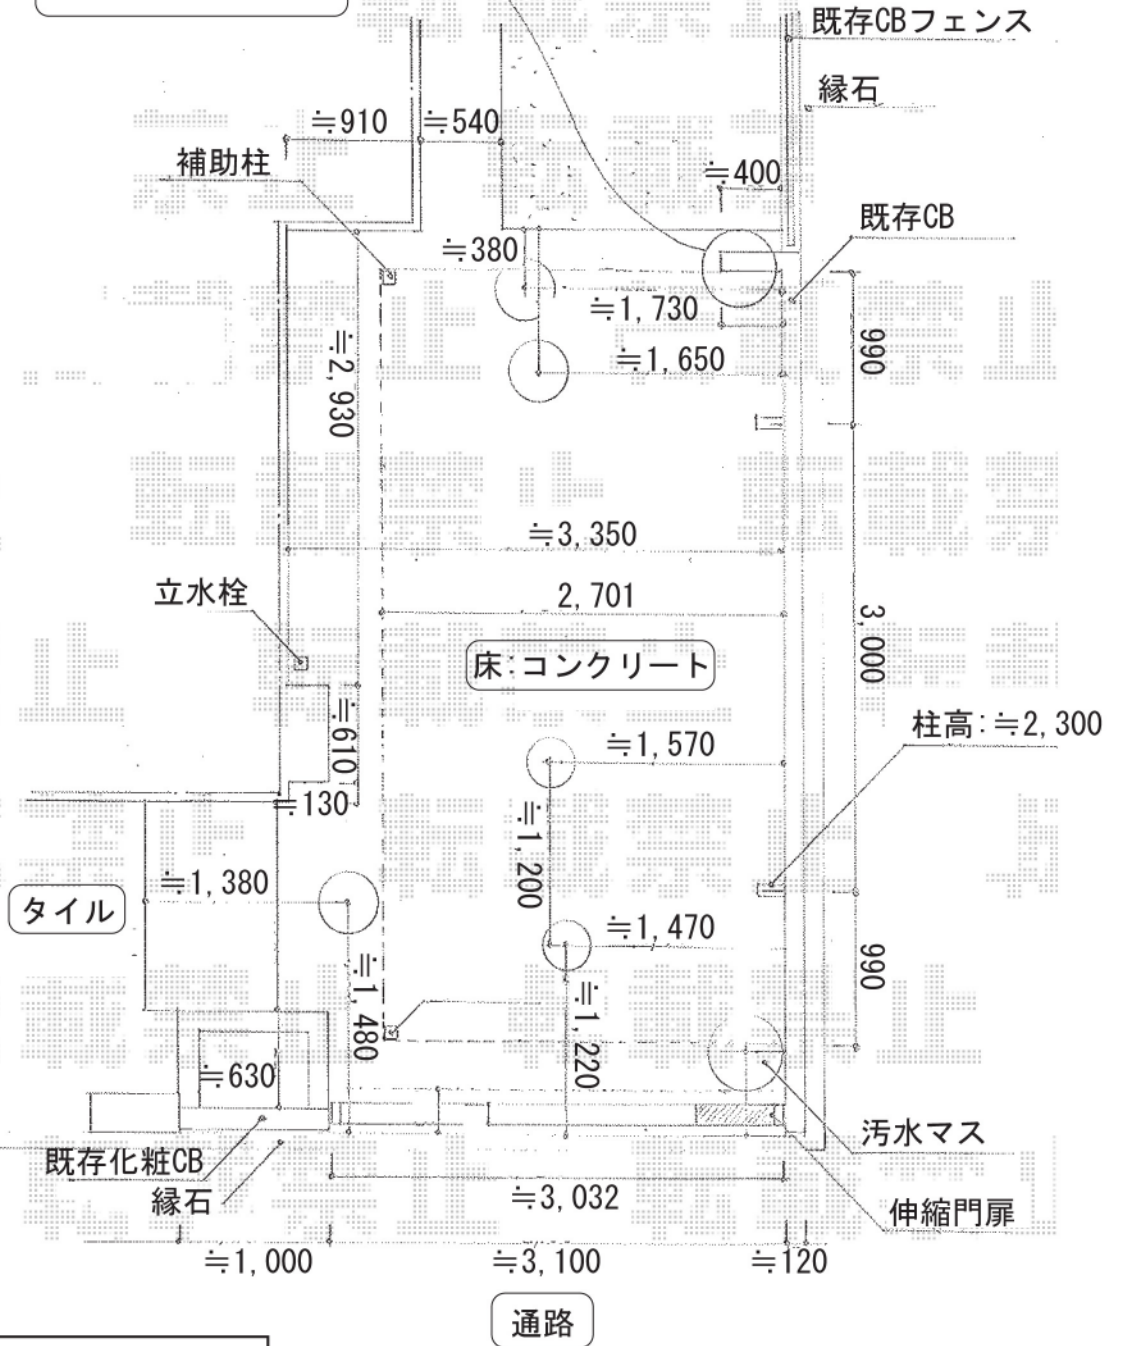

既存CB控えの内側に
カーポートの後側を
合わせます

アルシャイン M型 Aタイプ ノンレール 片開き
 開口幅=2,862mm
 全幅=3,032mm
 たたみ幅=528mm
 高さ=1,250mm
 色: ブロンズ
 キャスター数: 2
 落棒数: 2

カーポートシグマⅢ 積雪~20cm対応
 幅=2,701mm
 奥行=4,980mm
 色: ブロンズ
 屋根材: 熱線吸収アクアポリカーボネート (ブルースモーク)
 柱仕様: ロング柱23仕様 (有効高 約2,300mm)
 オプション: サイドパネルH800×1段 着脱式サポート (2本入り)

現場状況や作図制限により概略図の内容と多少の違いが生じることがございます。
 施工時は、現場優先とさせて頂きたく思いますので、お立会い頂き、
 最終のご指示のほど、何卒、宜しくお願い致します。

EX-SHOP
 HTTP://WWW.EX-SHOP.NET

担当: 藤木