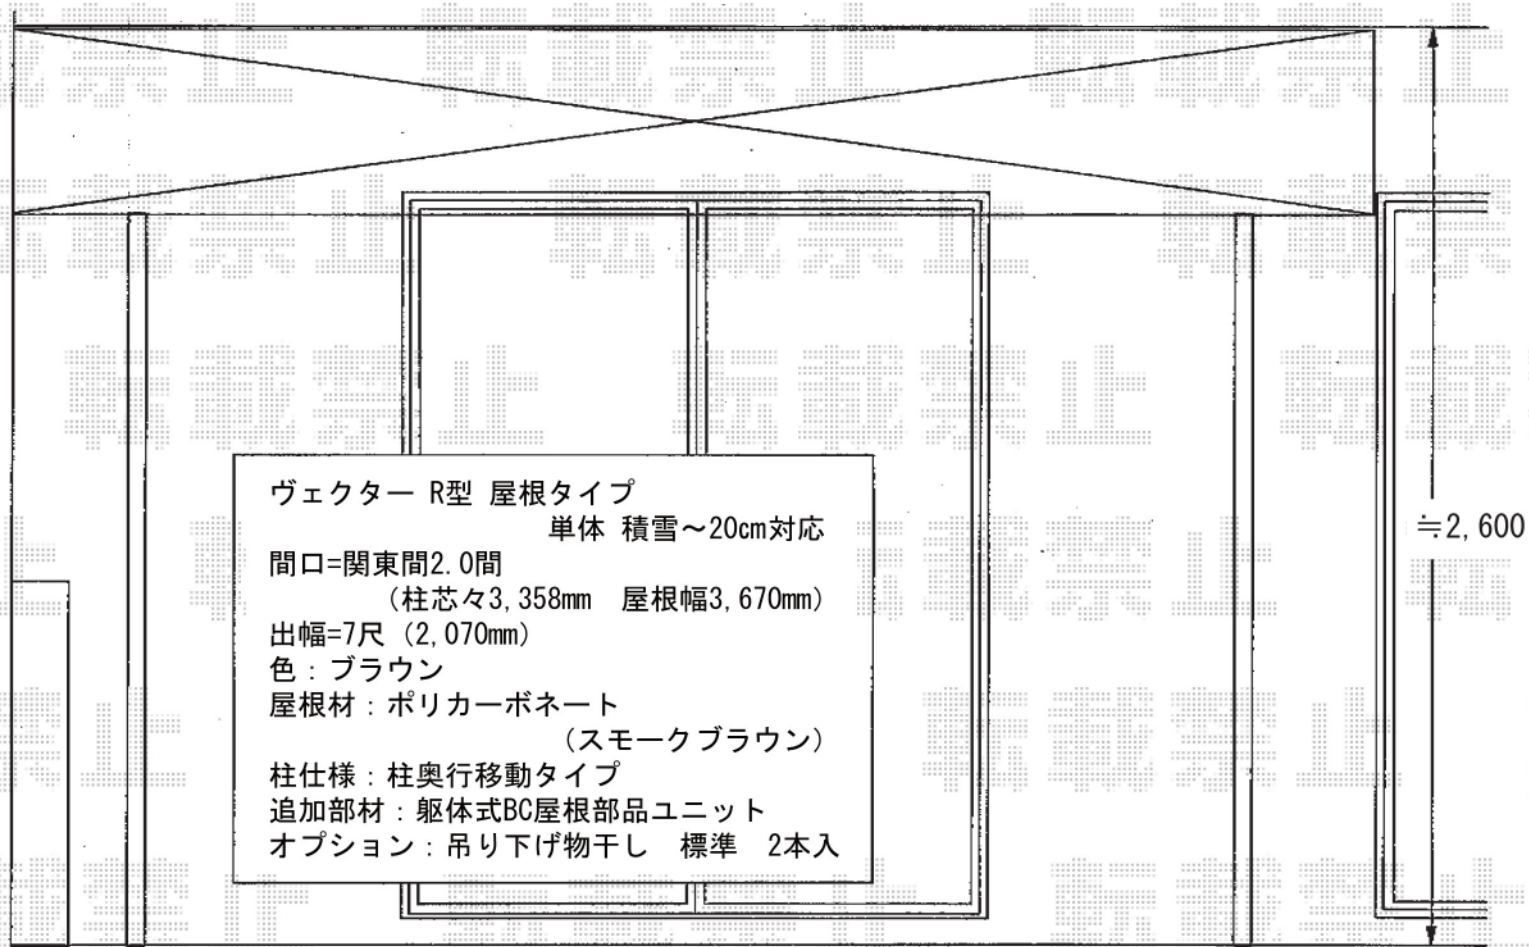

ベクター R型 屋根タイプ 単体 積雪～20cm対応

現場状況や作図制限により概略図の内容と多少の違いが生じることがございます。  
施工時は、現場優先とさせて頂きたく思いますので、お立会い頂き、  
最終のご指示のほど、何卒、宜しくお願い致します。

全ての著作権は、エクスショップに帰属します。当社とのお取引目的外の使用・複製・転載禁止となっております。

EX-SHOP  
HTTP://WWW.EX-SHOP.NET