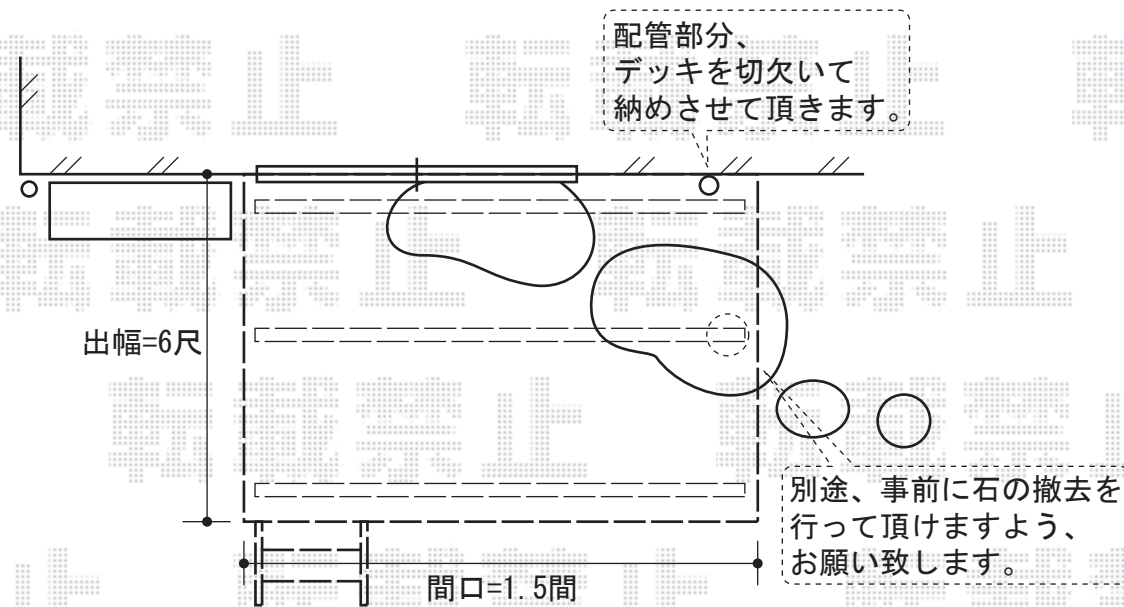

- お見積1 -

トステム リコステージⅡ 単体+ステップ
間口=関東間1.5間 (2,760mm)
出幅=6尺 (1,833mm)
色：ソフトブラウン
床板：標準/縦貼り
幕板：幕板Aタイプ (厚タイプ31mm)
束柱：束柱Bタイプ (282mm~432mm)
オプション：ステップ (2段)

現場状況や作図制限により概略図の内容と多少の違いが生じることがございます。
施工時は、現場優先とさせて頂きたく思いますので、お立会い頂き、
最終のご指示のほど、何卒、宜しくお願い致します。