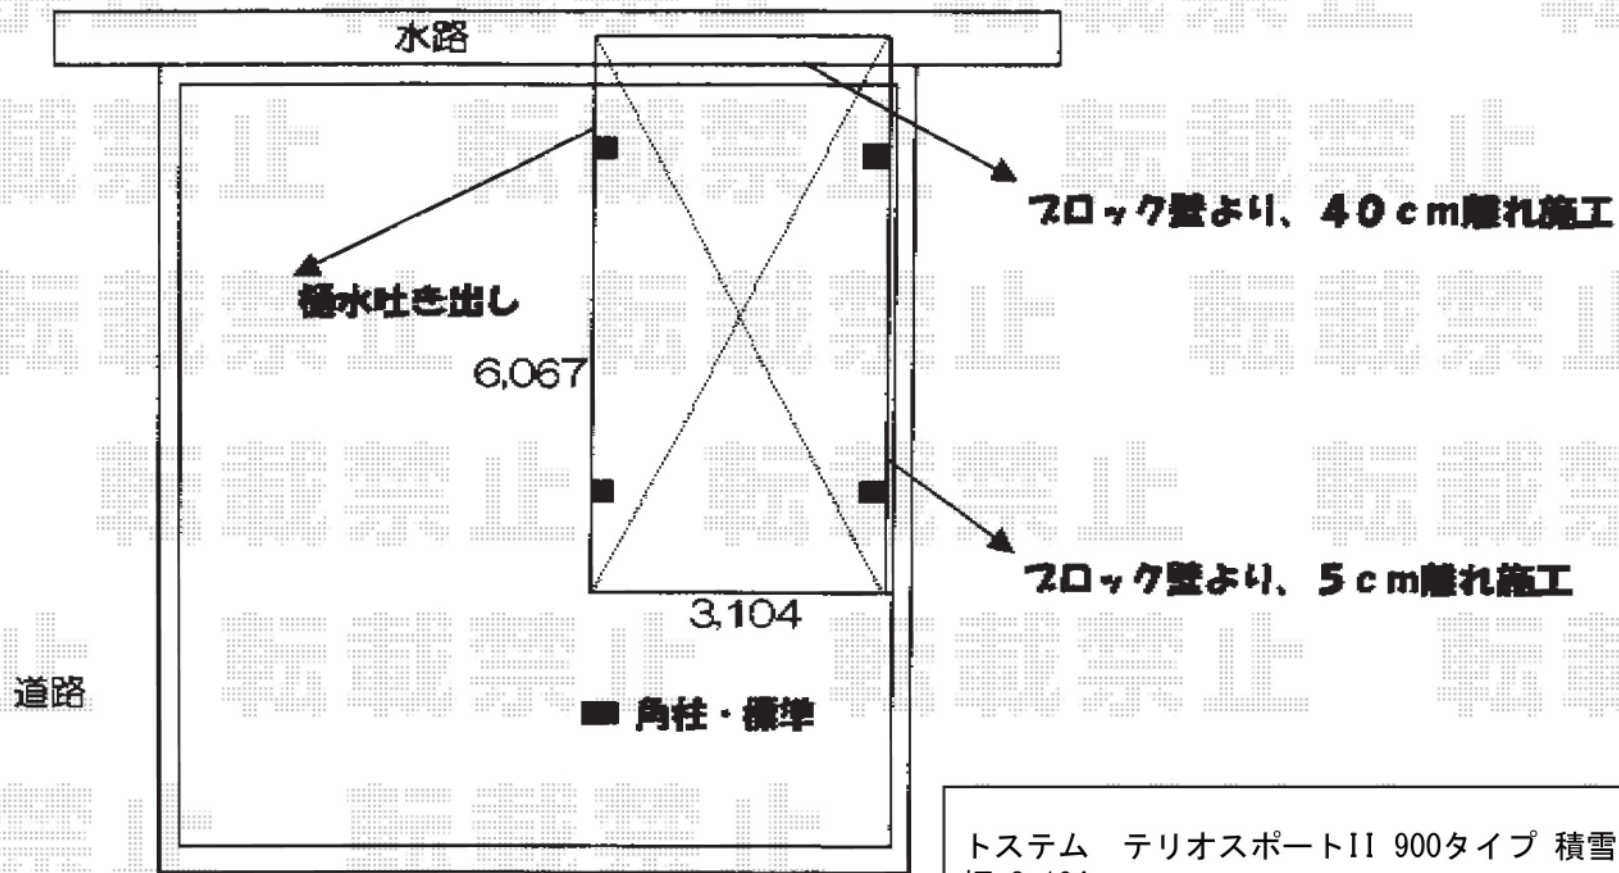

テリオスポートII 900タイプ 積雪~30cm対応

トステム テリオスポートII 900タイプ 積雪~30cm対応  
幅=3,104mm  
奥行=6,067mm  
色：オータムブラウン  
屋根材：【別売】スチール折板 断熱材（ペフ）無し シルバー  
柱仕様：角柱・4本 標準柱仕様（有効高 約2,283mm）

現場状況や作図制限により概略図の内容と多少の違いが生じることがございます。  
施工時は、現場優先とさせて頂きたく思いますので、お立会い頂き、  
最終のご指示のほど、何卒、宜しくお願い致します。