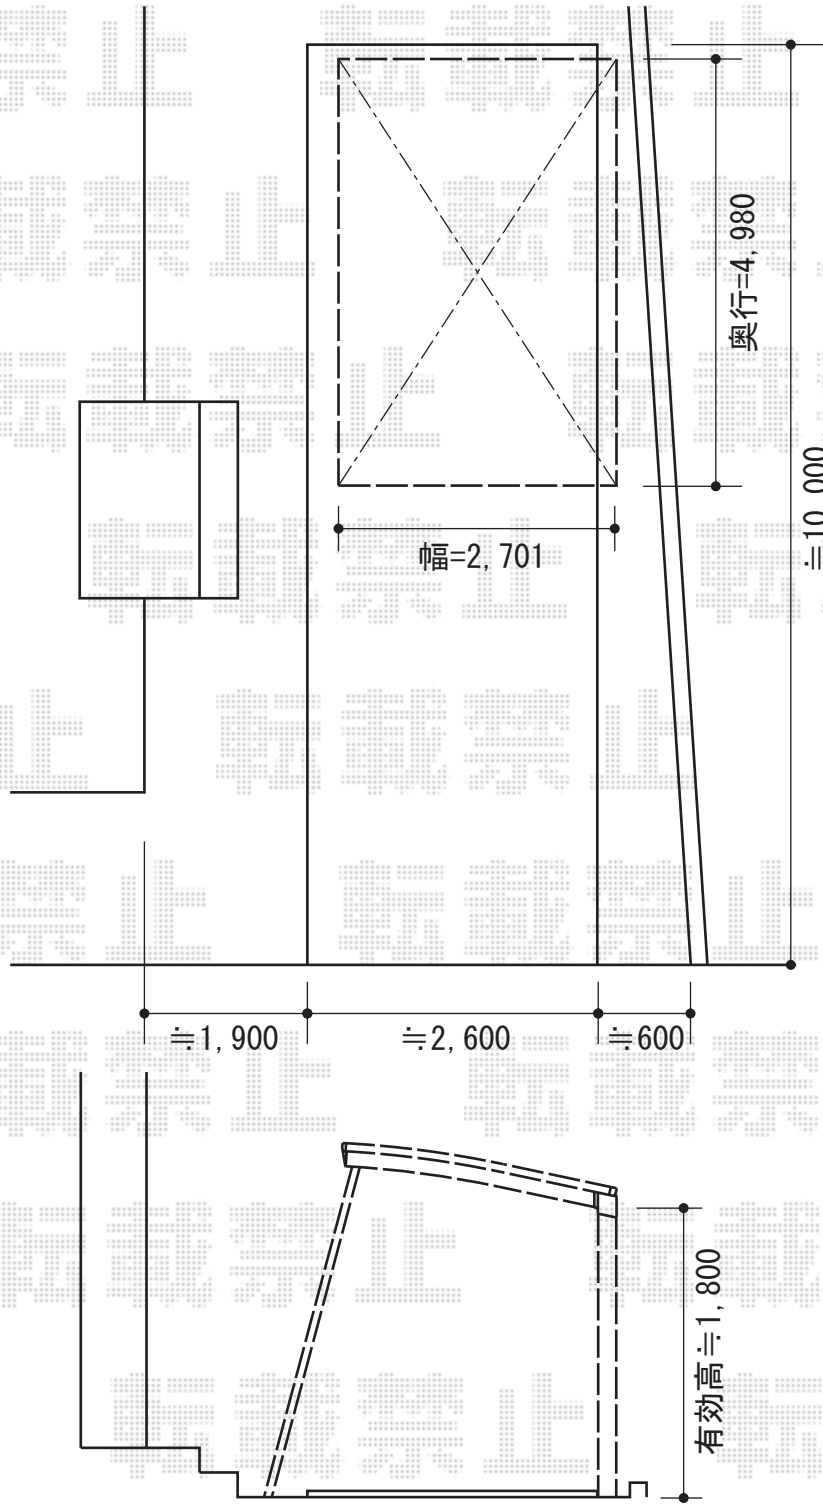

カーブポートシグマIII 積雪~20cm対応

トステム カーブポートシグマIII 積雪~20cm対応
幅=2,701mm
奥行=4,980mm
色：ホワイト
屋根材：熱線吸収ポリカーボネート（ブルースモークマット）
柱仕様：標準柱仕様（有効高 約1,800mm）

トステム 着脱式サポート×2
柱仕様：標準柱仕様
色：ホワイト

現場状況や作図制限により概略図の内容と多少の違いが生じることがございます。
施工時は、現場優先とさせて頂きたく思いますので、お立会い頂き、
最終のご指示のほど、何卒、宜しくお願い致します。