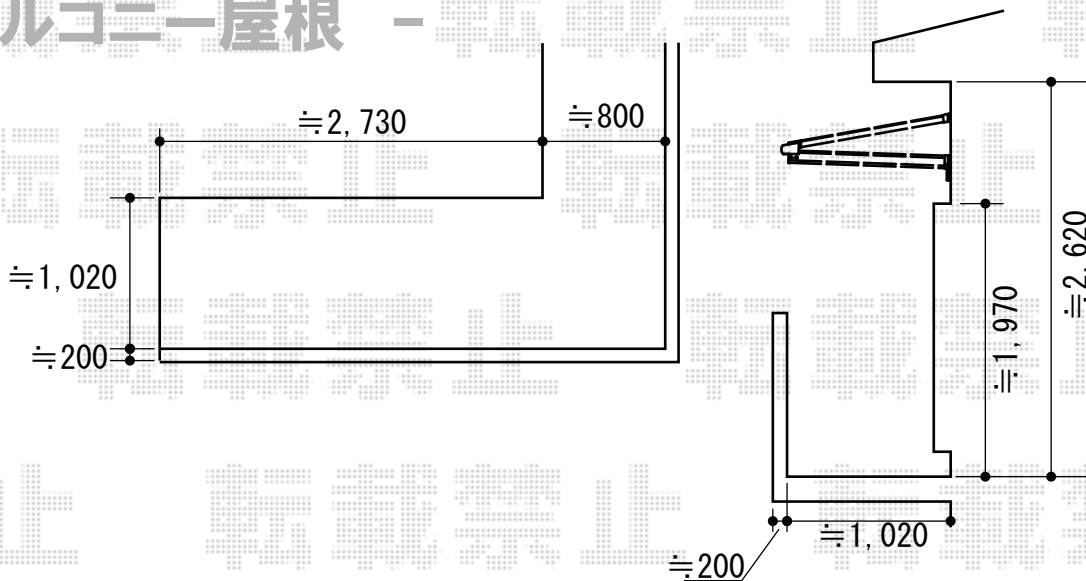

カーポート・バルコニー屋根

- カーポート -

レークポートシグマIII 積雪~20cm対応
 幅=3,029mm
 奥行=4,980mm
 色：シャイングレー
 屋根材：ポリカーボネート（クリアマット/すりガラス調）
 柱仕様：ロング柱23仕様（有効高 約2,300mm）

- バルコニー屋根 -

ヴェクスターテラス F型 ルーフタイプ 積雪~20cm対応
 間口=関東間1.5間（2,730柱芯々mm 屋根幅2,805mm）
 出幅=4尺（1,170mm）
 色：プラチナステン
 屋根材：ポリカーボネート（トーマイマット/すりガラス調）
 柱仕様：持ち出しタイプ（柱無し）
 施工方法：下止め

現場状況や作図制限により概略図の内容と多少の違いが生じることがございます。
 施工時は、現場優先とさせていただきますので、お立会い頂き、
 最終のご指示のほど、何卒、宜しくお願い致します。

EX-SHOP
[HTTP://WWW.EX-SHOP.NET](http://www.ex-shop.net)

担当：大辻