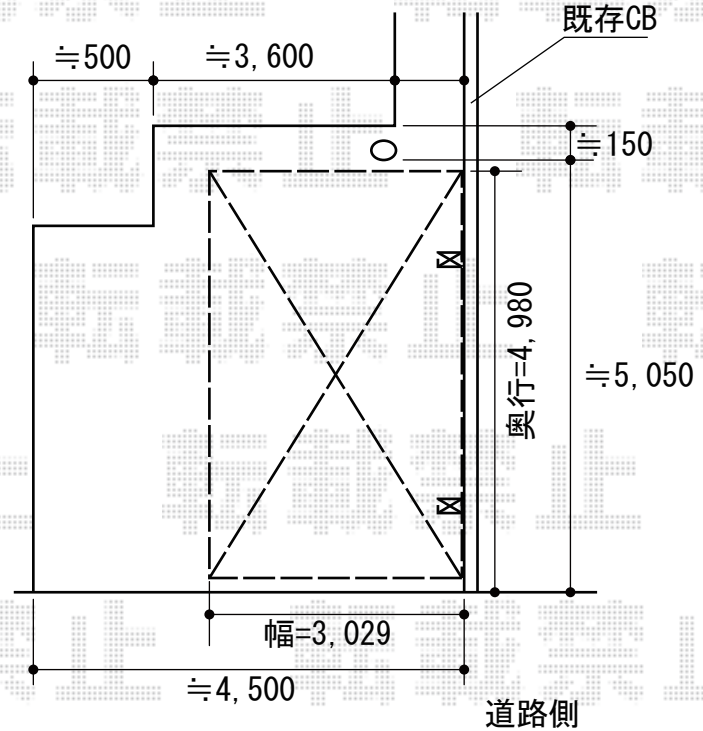

カーポート・バルコニー屋根

- カーポート -

レークポートシグマIII 積雪~20cm対応
 幅=3,029mm
 奥行=4,980mm
 色：シャイングレー
 屋根材：ポリカーボネート（クリアマット/すりガラス調）
 柱仕様：ロング柱23仕様（有効高 約2,300mm）

- バルコニー屋根 -

ヴェクスターテラス F型 ルーフタイプ 積雪~20cm対応
 間口=関東間1.5間（2,730柱芯々mm 屋根幅2,805mm）
 出幅=4尺（1,170mm）
 色：プラチナステン
 屋根材：ポリカーボネート（トーマイマット/すりガラス調）
 柱仕様：持ち出しタイプ（柱無し）
 施工方法：下止め

現場状況や作図制限により概略図の内容と多少の違いが生じることがございます。
 施工時は、現場優先とさせていただきますので、お立会い頂き、
 最終のご指示のほど、何卒、宜しくお願い致します。

EX-SHOP
[HTTP://WWW.EX-SHOP.NET](http://www.ex-shop.net)

担当：大辻