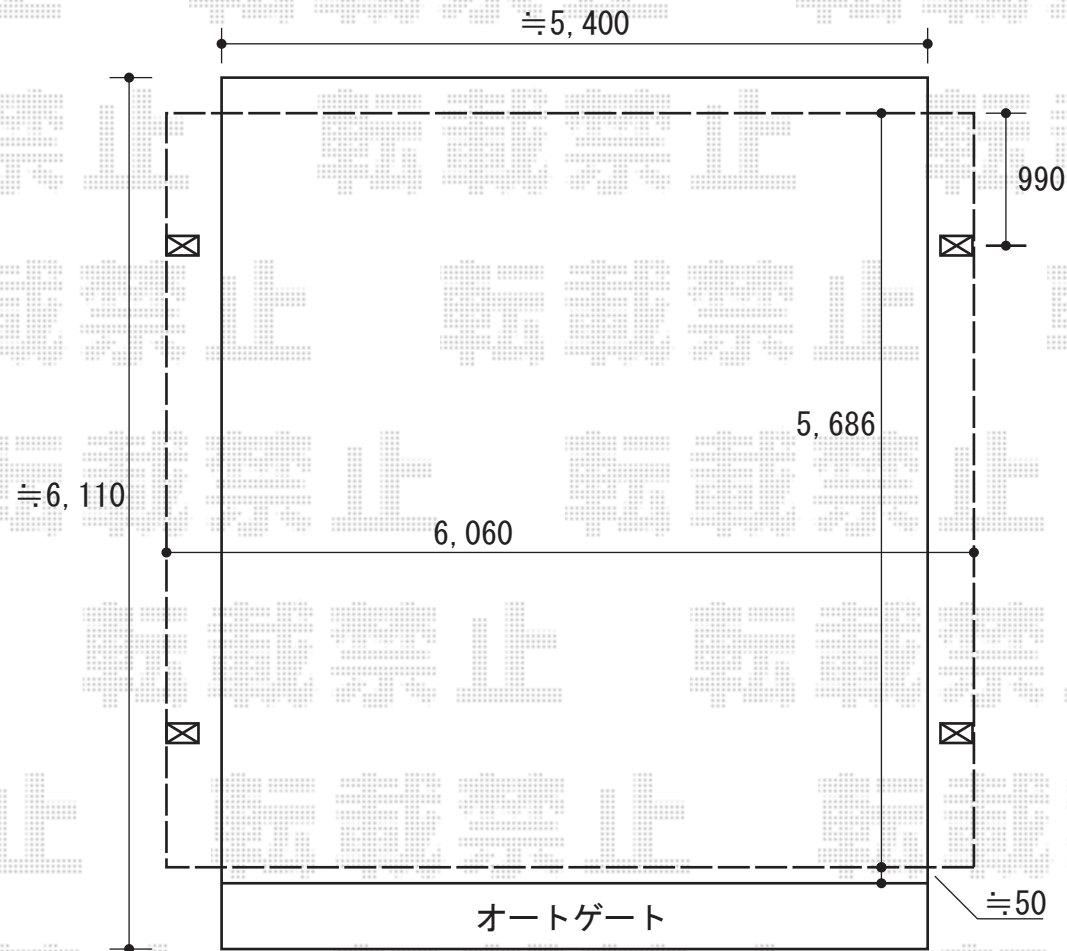

# カーブポートシグマⅢ ワイド 積雪～20cm対応

カーブポートシグマⅢ ワイド 積雪～20cm対応  
幅=6,060mm  
奥行=5,686mm  
色：シャイングレー  
屋根材：熱線吸収アクアポリカーボネート（ブルースモーク）  
柱仕様：ロング柱23仕様（有効高 約2,300mm）

現場状況や作図制限により概略図の内容と多少の違いが生じることがございます。  
施工時は、現場優先とさせて頂きたく思いますので、お立会い頂き、  
最終のご指示のほど、何卒、宜しくお願い致します。