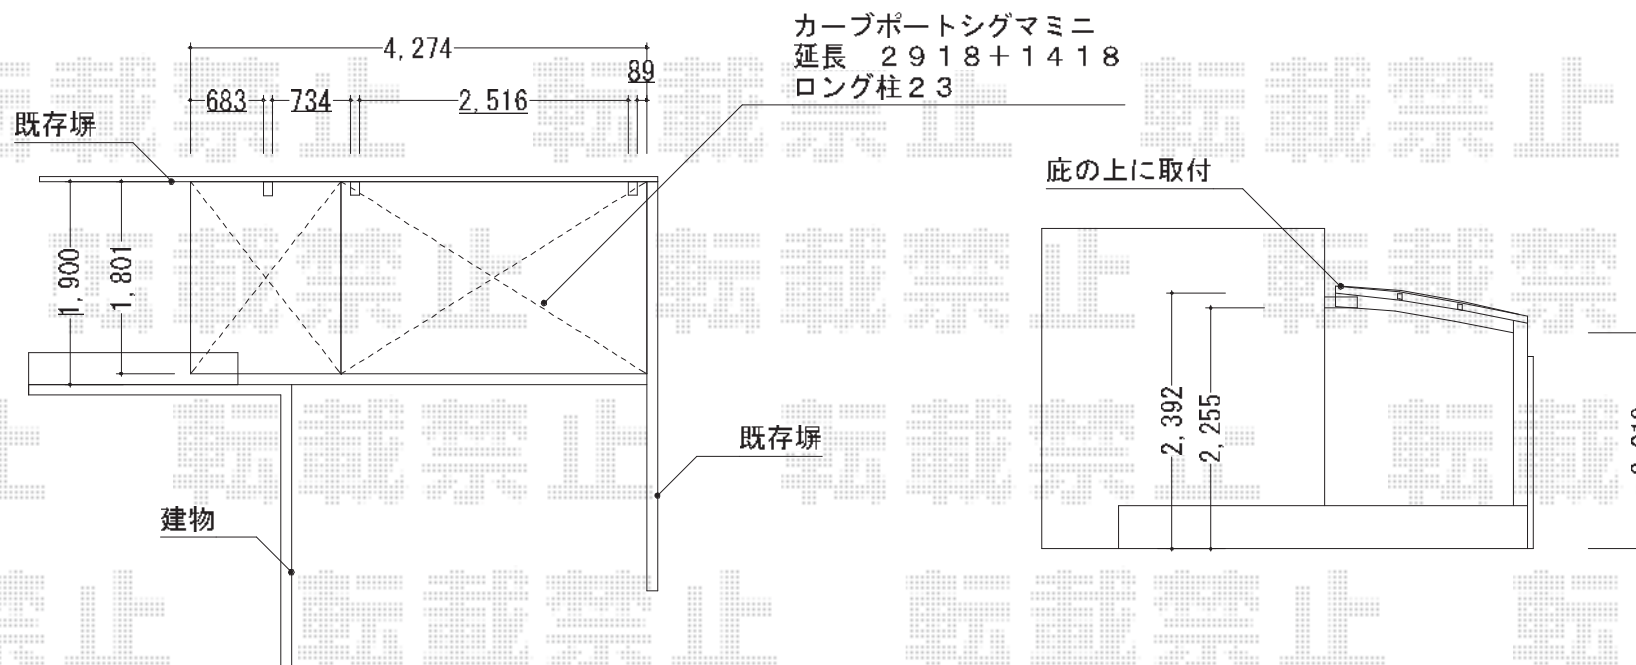

カーブポートシグマIII ミニ 延長タイプ 積雪~20cm対応

トステム カーブポートシグマIII ミニ 延長タイプ 積雪~20cm対応
幅=1,801mm
奥行=4,274mm
色：ホワイト
屋根材：ポリカーボネート（クリアマット）
柱仕様：ロング柱23仕様（有効高 約2,312mm）

現場状況や作図制限により概略図の内容と多少の違いが生じることがございます。
施工時は、現場優先とさせて頂きたく思いますので、お立会い頂き、
最終のご指示のほど、何卒、宜しくお願い致します。