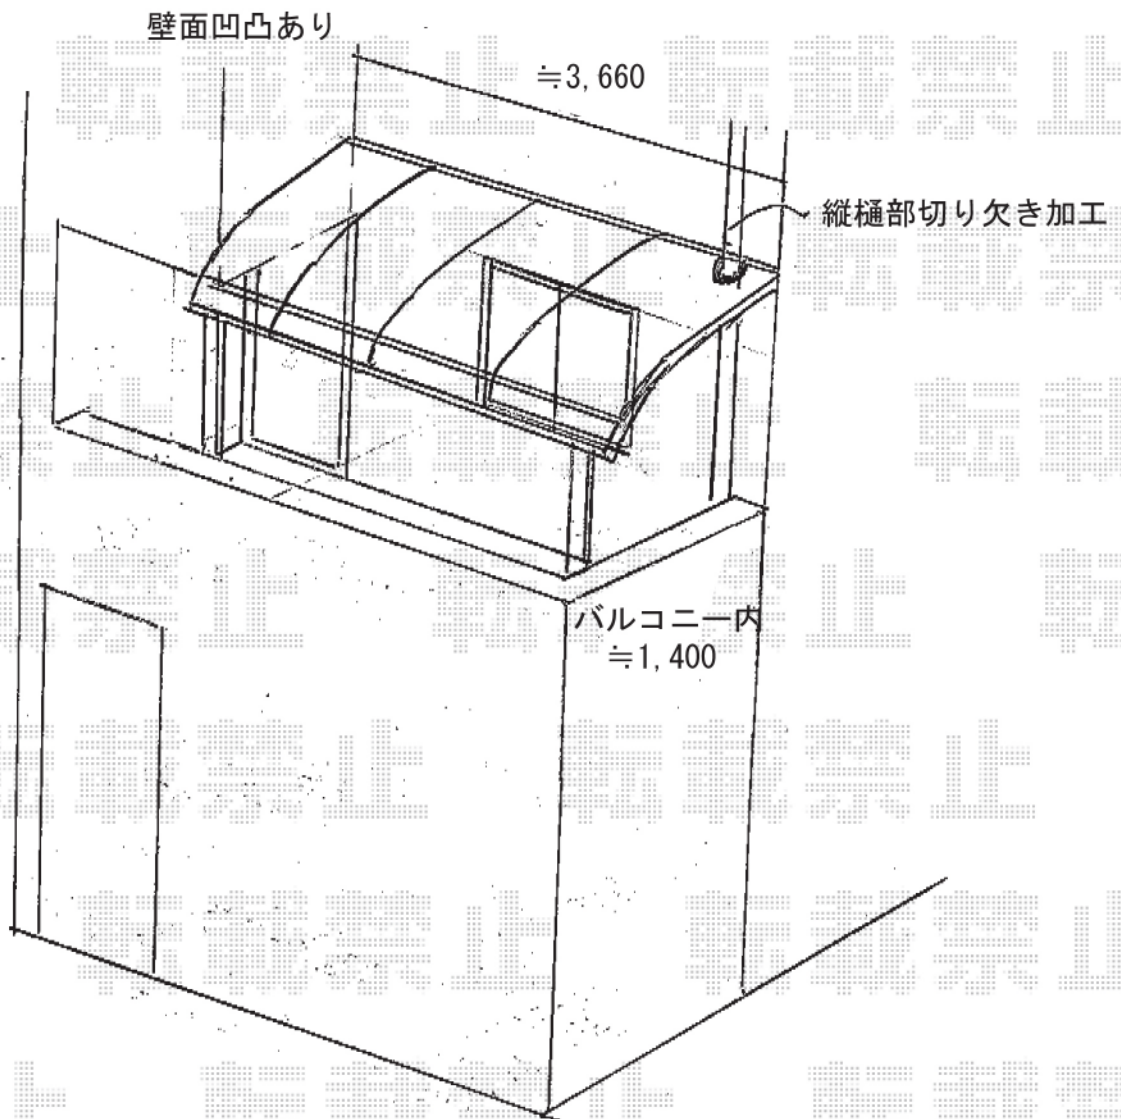

トステム ライザーテラスII R型 屋根タイプ 単体  
間口=関東間2.0間 (柱芯々3,440mm 屋根幅3,660mm)  
出幅=5尺 (1,485mm)  
色: シャイングレー  
屋根材: ポリカーボネート (ブルースモーク)  
柱仕様: 柱奥行移動タイプ

現場状況や作図制限により概略図の内容と多少の違いが生じることがございます。  
施工時は、現場優先とさせて頂きたく思いますので、お立会い頂き、  
最終のご指示のほど、何卒、宜しくお願い致します。