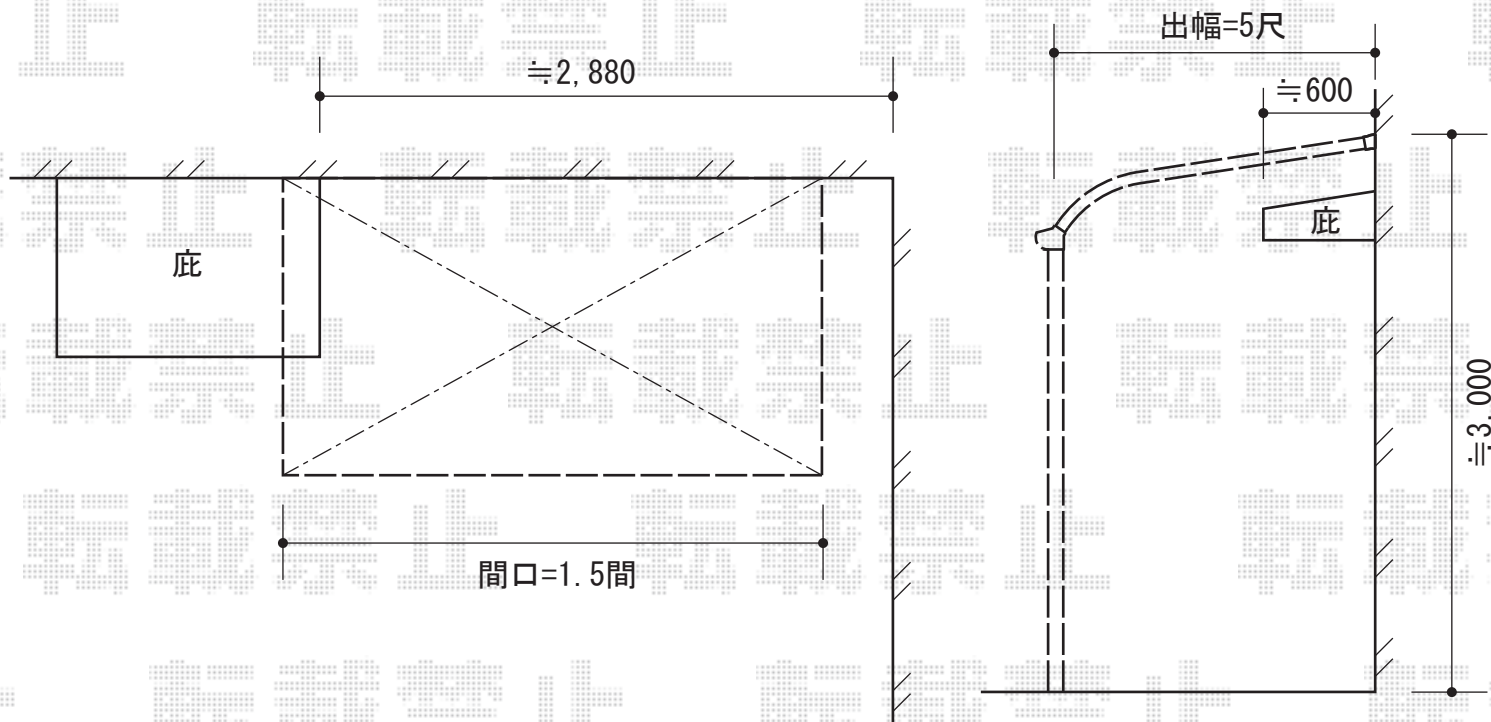

ベクターR型 テラスタイプ 積雪～20cm対応

YKK AP ベクターR型 テラスタイプ 積雪～20cm対応
間口=関東間1.5間 (柱芯々2,575mm 屋根幅2,760mm)
出幅=5尺 (1,470mm)
色：ブラウン
屋根材：ポリカーボネート (スモークブラウン)
柱仕様：柱位置固定タイプ (ロング柱)

現場状況や作図制限により概略図の内容と多少の違いが生じることがございます。
施工時は、現場優先とさせて頂きたく思いますので、お立会い頂き、
最終のご指示のほど、何卒、宜しくお願い致します。