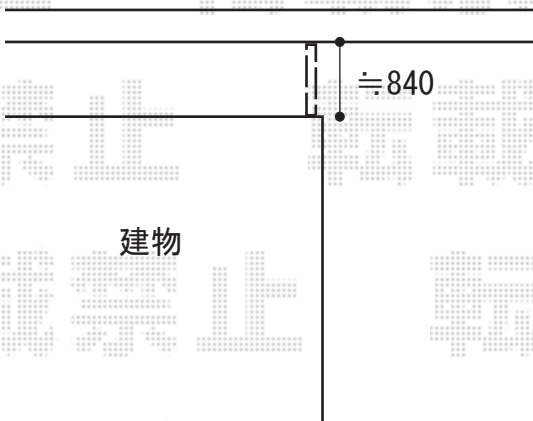

## 正面図

ブロック解体致します。

## 平面図

### プリレオR5型フェンス

本体1枚 (W×H) = (1,979.5×1,200mm) × 1  
柱仕様：フリーポール×2  
色：マイルドブラック  
部品：端部キャップ×1 端部カバー×1