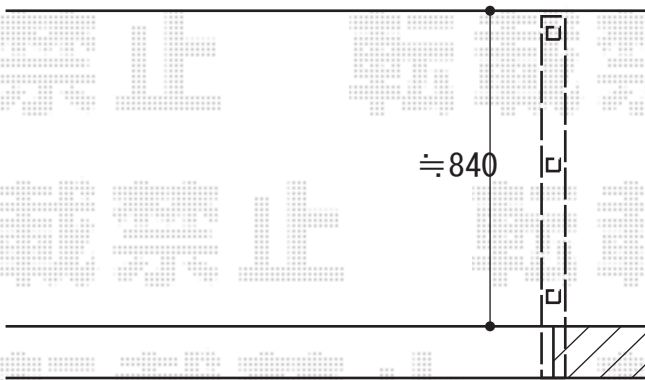

プリレオR5型フェンス

正面図

ブロック解体致します。

平面図

裏手

プリレオR5型フェンス

本体1枚 (W×H) = (1,979.5×1,200mm) × 1
柱仕様：フリーポール×2
色：マイルドブラック
部品：端部キャップ×1 端部カバー×1

プリレオR5型フェンス

本体1枚 (W×H) = (1,979.5×800mm) × 3
柱仕様：多段柱×3
色：マイルドブラック
部品：端部カバー×2 端部キャップ×2
上下ブラケットセット×3 中間ブラケット×3

現場状況や作図制限により概略図の内容と多少の違いが生じることがございます。
施工時は、現場優先とさせて頂きたく思いますので、お立会い頂き、
最終のご指示のほど、何卒、宜しくお願い致します。

EX-SHOP
HTTP://WWW.EX-SHOP.NET

担当：角田