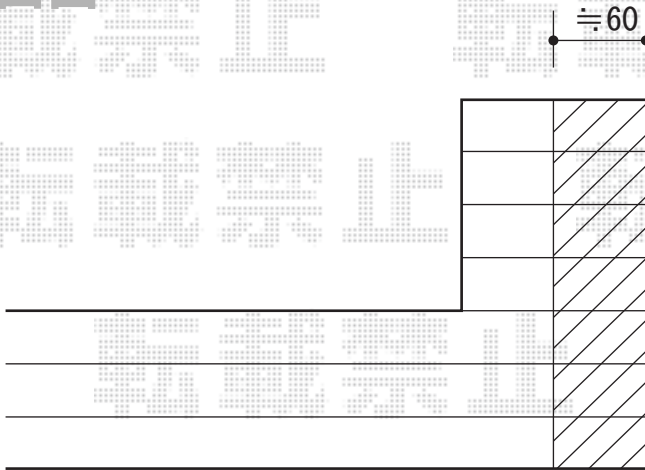

プリレオR5型フェンス

正面図

ブロック解体致します。