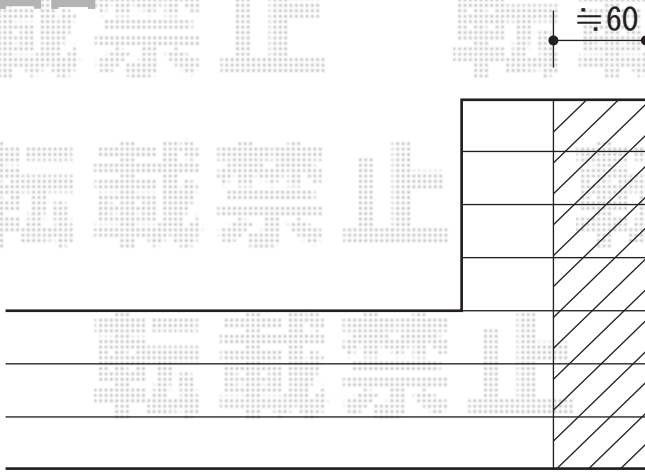

## 正面図

ブロック解体致します。

## 平面図

### プリオR5型フェンス

本体1枚 (W×H) = (1,979.5×1,200mm) × 1  
柱仕様：フリーポール×2  
色：マイルドブラック  
部品：端部キャップ×1 端部カバー×1