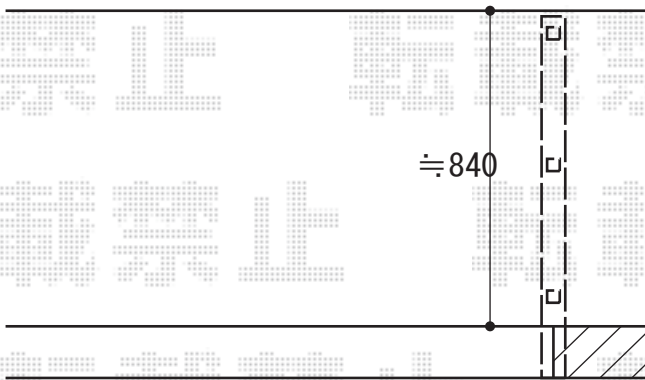

プリオR5型フェンス

正面図

ブロック解体致します。

平面図

裏手

プリオR5型フェンス

本体1枚 (W×H) = (1,979.5×1,200mm) × 1
柱仕様：フリーポール×2
色：マイルドブラック
部品：端部キャップ×1 端部カバー×1

プリオR5型フェンス

本体1枚 (W×H) = (1,979.5×800mm) × 3
柱仕様：多段柱×3
色：マイルドブラック
部品：端部カバー×2 端部キャップ×2
上下ブラケットセット×3 中間ブラケット×3

現場状況や作図制限により概略図の内容と多少の違いが生じることがございます。
施工時は、現場優先とさせて頂きたく思いますので、お立会い頂き、
最終のご指示のほど、何卒、宜しくお願い致します。

EX-SHOP
HTTP://WWW.EX-SHOP.NET

担当：角田