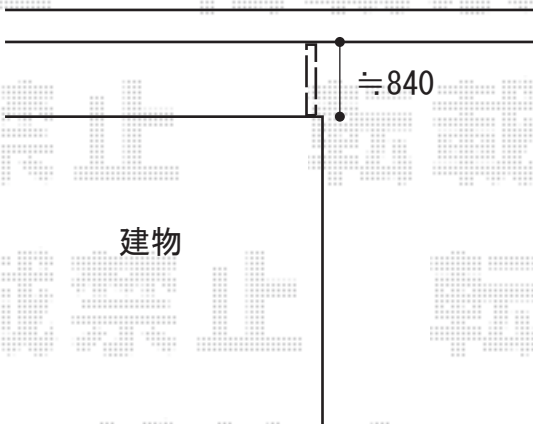

## 平面図

### プリオR5型フェンス

本体1枚 (W×H) = (1,979.5×1,200mm) × 1  
柱仕様：フリーポール×2  
色：マイルドブラック  
部品：端部キャップ×1 端部カバー×1