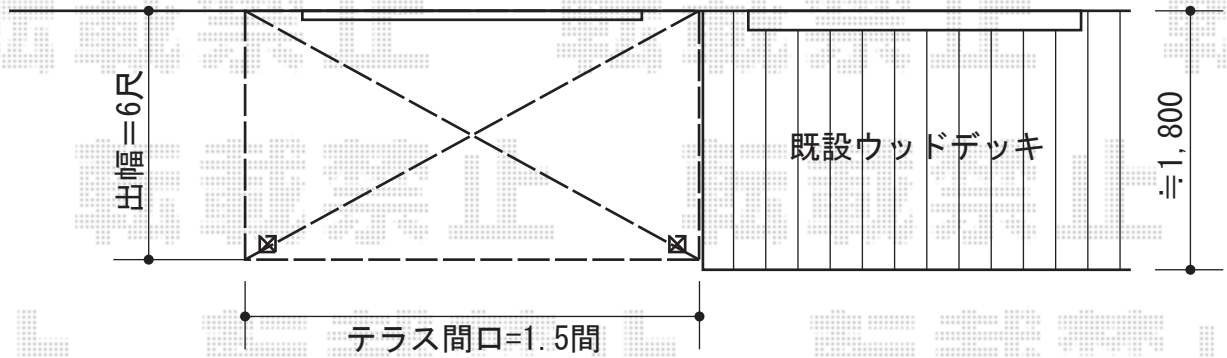

- テラス屋根 -

YKK AP ベクターテラス F型 テラスタイプ 単体 積雪～20cm対応
 間口=関東間1.5間 (柱芯々2,575mm 屋根幅2,760mm)
 出幅=6尺 (1,770mm)
 色: プラチナステン
 屋根材: ポリカーボネート (トーマイマット/すりガラス調)
 柱仕様: 柱位置固定タイプ/ロング柱

YKK AP 吊り下げ物干し 標準 2本入
 色: プラチナステン

現場状況や作図制限により概略図の内容と多少の違いが生じることがございます。
 施工時は、現場優先とさせて頂きたく思いますので、お立会い頂き、
 最終のご指示のほど、何卒、宜しくお願い致します。