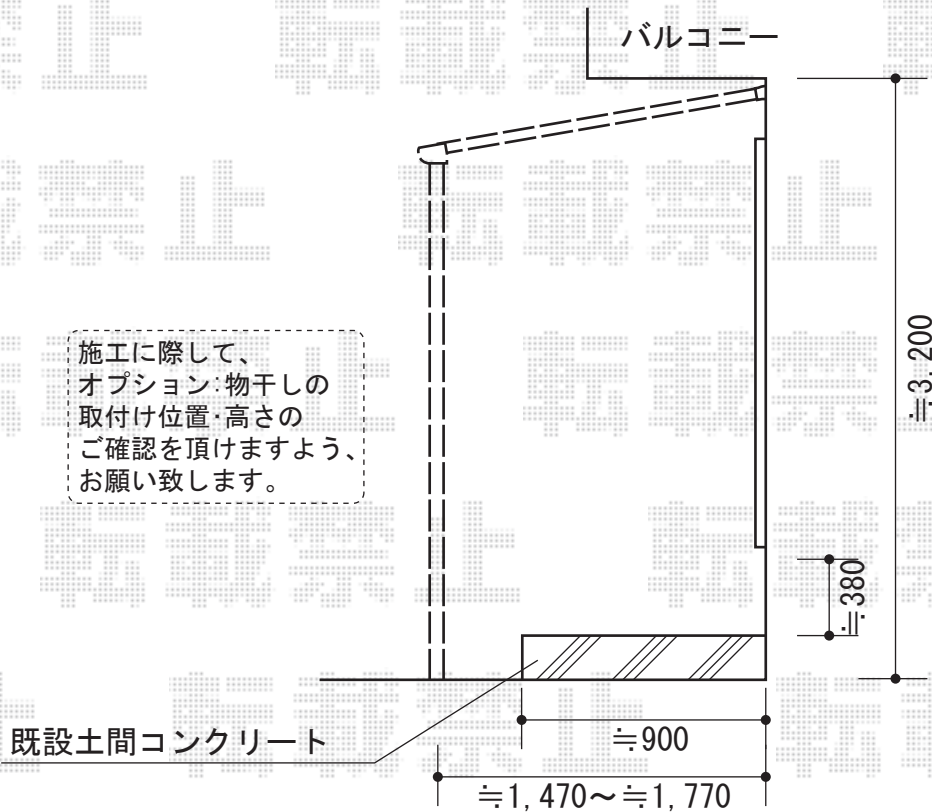

- テラス屋根 -

YKK AP ベクターテラス F型 テラスタイプ 単体 積雪～20cm対応
 間口=関東間1.5間 (柱芯々2,575mm 屋根幅2,760mm)
 出幅=6尺 (1,770mm)
 色: プラチナステン
 屋根材: ポリカーボネート (トーマイマット/すりガラス調)
 柱仕様: 柱位置固定タイプ/ロング柱

YKK AP 吊り下げ物干し 標準 2本入
 色: プラチナステン

現場状況や作図制限により概略図の内容と多少の違いが生じることがございます。
 施工時は、現場優先とさせて頂きたく思いますので、お立会い頂き、
 最終のご指示のほど、何卒、宜しくお願い致します。