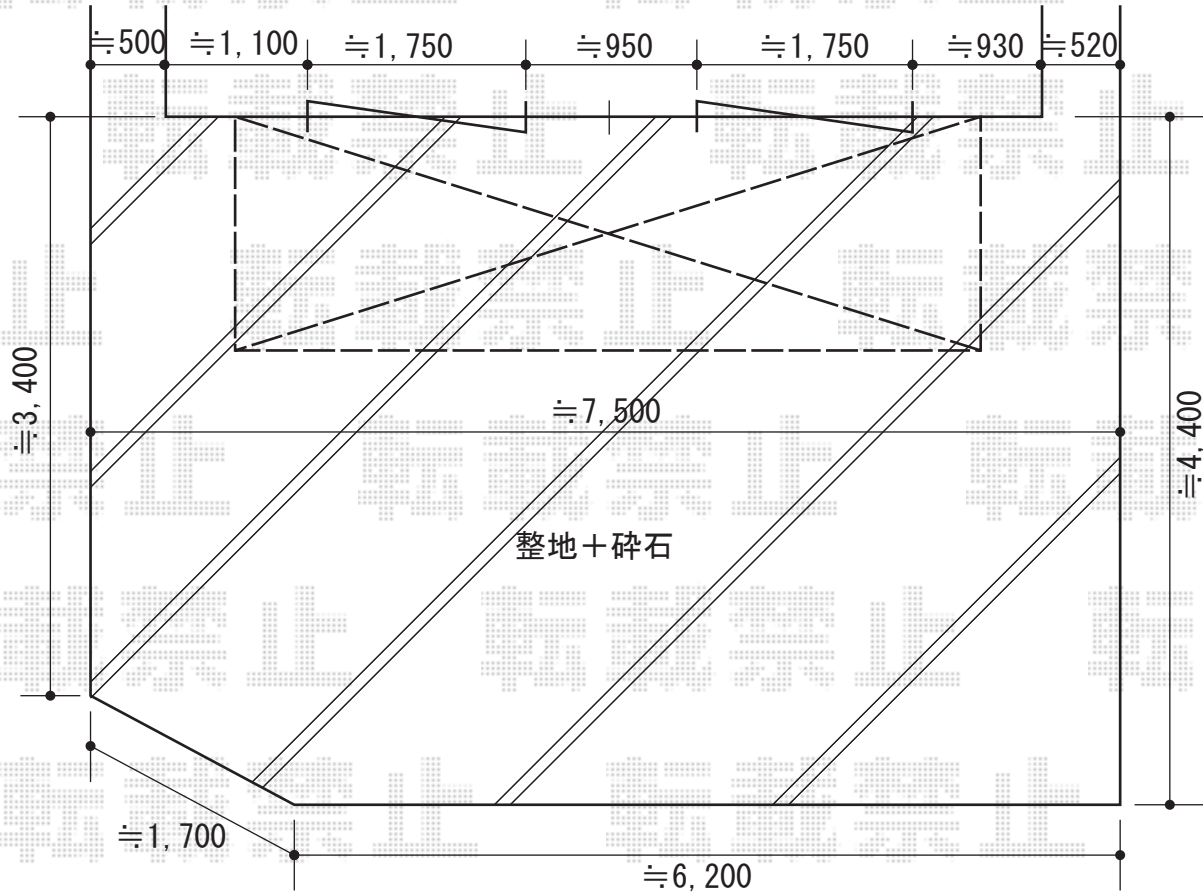

ライザーテラスII R型 単体 テラスタイプ 積雪～20cm対応

トステム ライザーテラスII R型 単体 テラスタイプ 積雪～20cm対応  
間口=関東間3.0間通し (柱芯々5,260mm 屋根幅5,480mm)  
出幅=5尺 (1,485mm)  
色: ブロンズ  
屋根材: ポリカーボネート (ブルースモーク)  
柱仕様: 柱位置固定タイプ

現場状況や作図制限により概略図の内容と多少の違いが生じることがございます。  
施工時は、現場優先とさせて頂きたく思いますので、お立会い頂き、  
最終のご指示のほど、何卒、宜しくお願い致します。