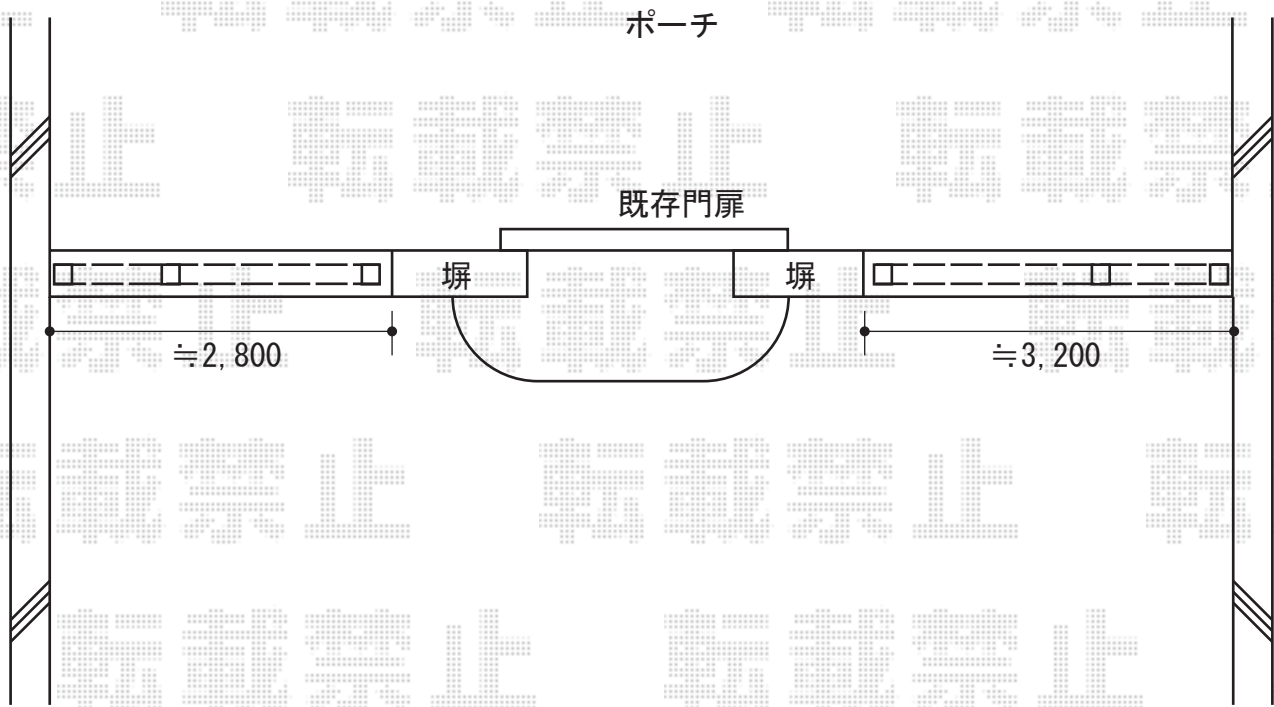

## ライフモダンフェンス MF-Y3型

本体1枚 (W×H) = (1979.5×800mm) × 3

柱仕様：Uブラケット仕様×6

色：シャイングレー＋イタリアンウォールナット

部品：端部カバー×1 端部キャップ×1 継手セット×2

現場状況や作図制限により概略図の内容と多少の違いが生じることがございます。  
施工時は、現場優先とさせて頂きたく思いますので、お立会い頂き、  
最終のご指示のほど、何卒、宜しくお願い致します。