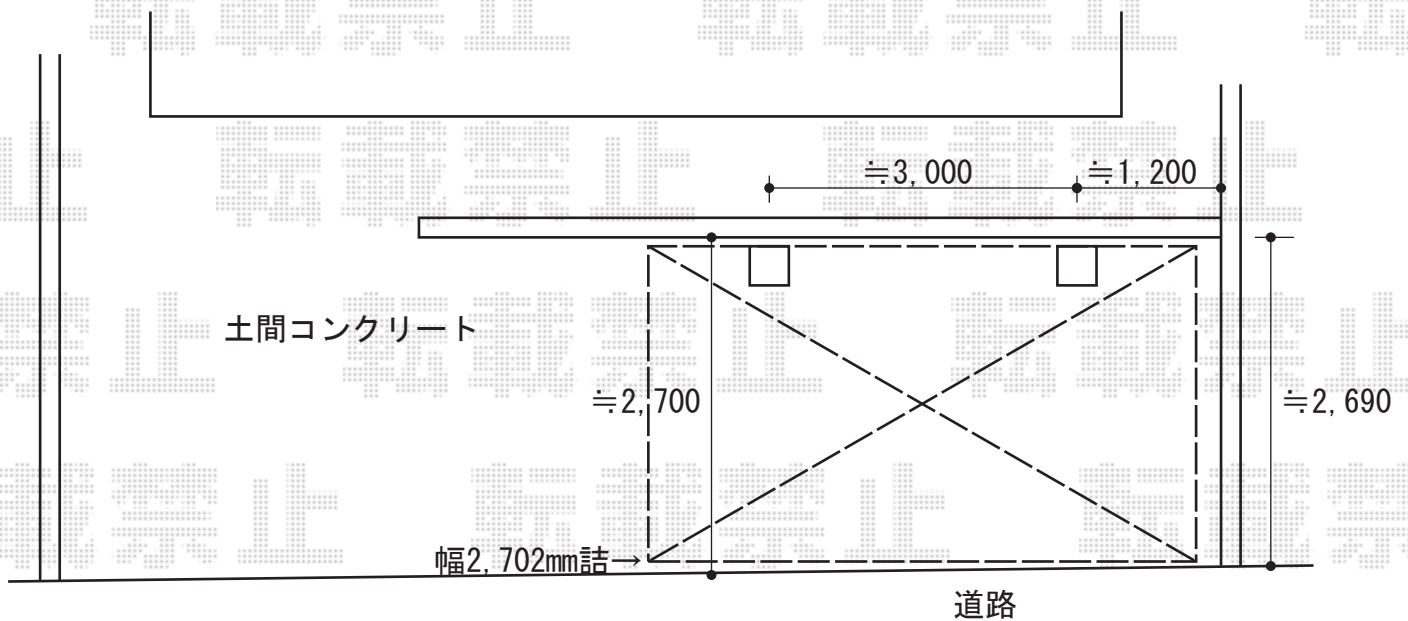

レガーナポートシグマⅢ 樋有 積雪～20cm対応

レガーナポートシグマⅢ 樋有 積雪～20cm対応
幅=2,702mm
奥行=4,980mm
色：シャイングレー
屋根材：ポリカーボネート（ブルースモーク）
柱仕様：ロング柱23仕様（有効高 約2,774mm）

現場状況や作図制限により概略図の内容と多少の違いが生じることがございます。
施工時は、現場優先とさせて頂きたく思いますので、お立会い頂き、
最終のご指示のほど、何卒、宜しくお願い致します。