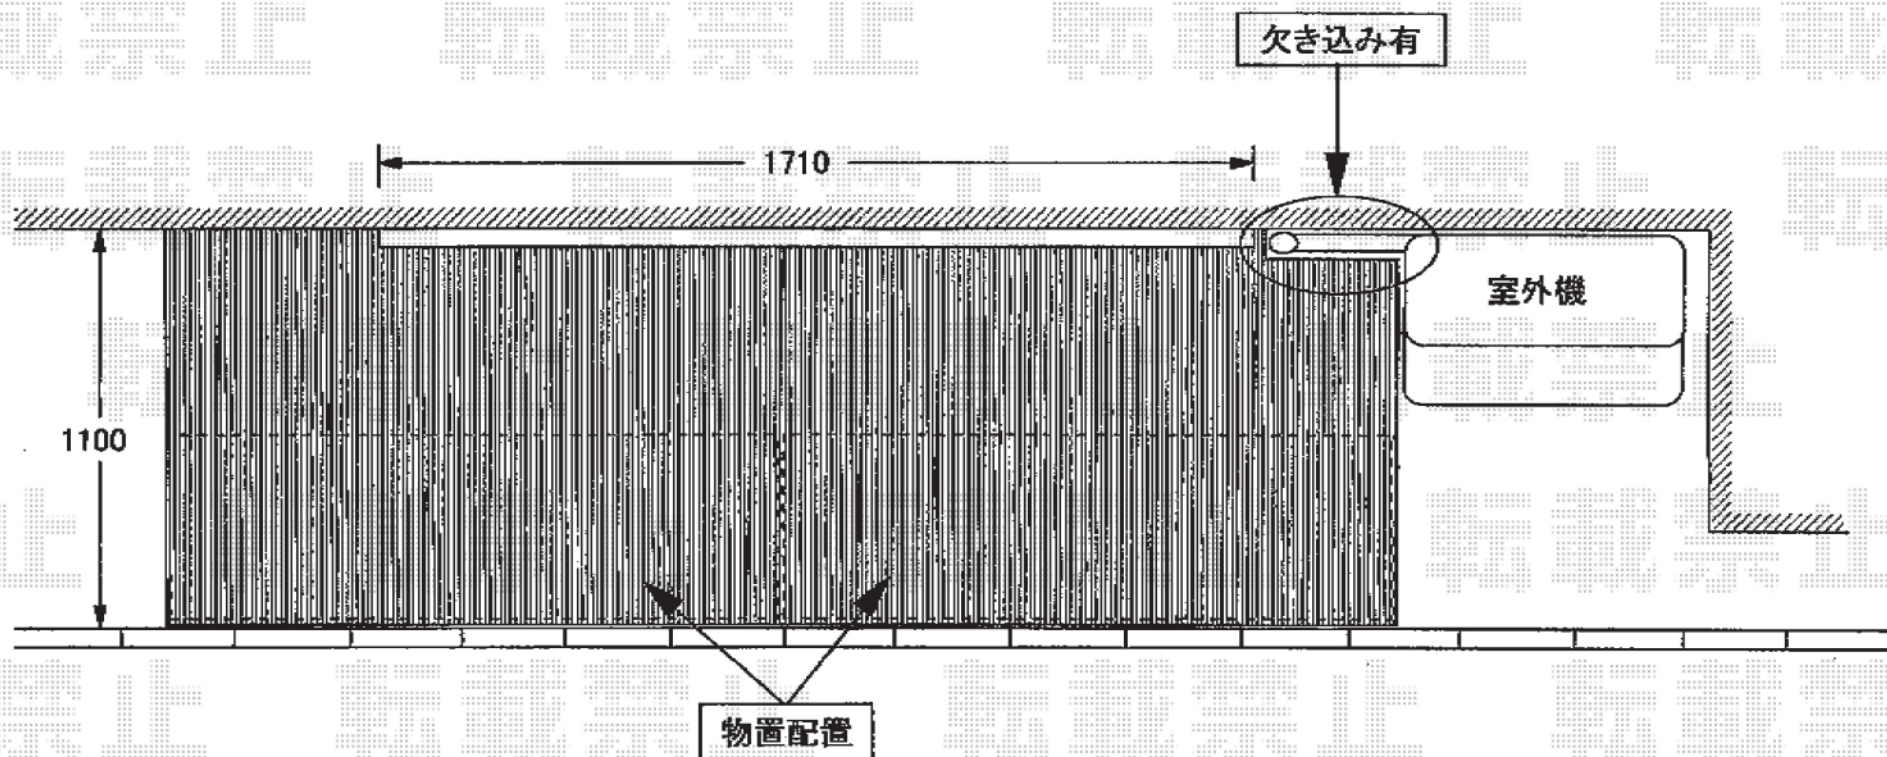

## リウッドデッキⅡ 標準

リウッドデッキⅡ 標準タイプ  
間口(W)1.5間 × 奥行(D)4.5尺(奥行詰め加工有り)  
デッキ色 サニーブラウン  
束柱 KSタイプ H2(プラチナステン)

現場状況や作図制限により概略図の内容と多少の違いが生じることがございます。  
施工時は、現場優先とさせて頂きたく思いますので、お立会い頂き、  
最終のご指示のほど、何卒、宜しくお願い致します。

全ての著作権は、エクスショップに帰属します。当社とのお取引目的外の使用・複製・転載禁止となっております。