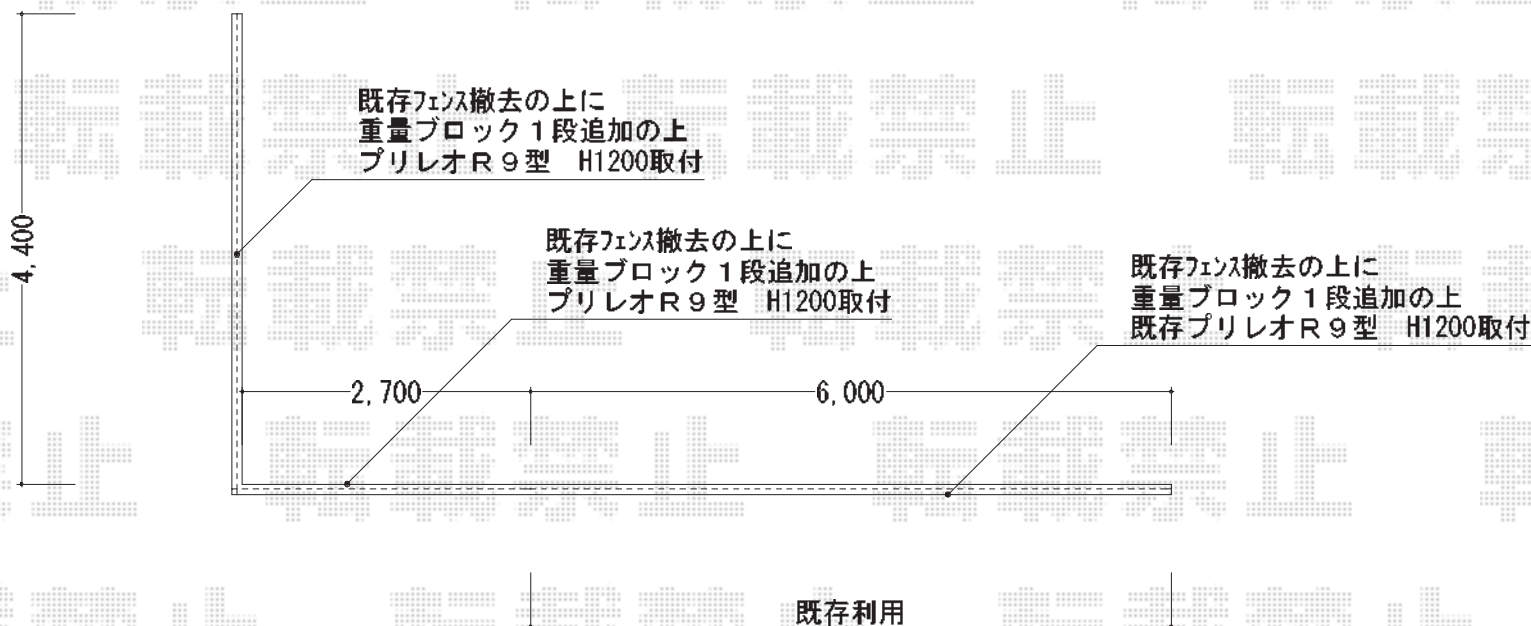

プリレオ R9型 フェンス フリーポールタイプ

TOEX プリレオ R9型 フェンス フリーポールタイプ
本体1枚 (W×H) = (1,979.5×1,200mm) ×4枚
柱：T-12×9本
部品セットA：9セット
目隠しコーナー継手：ポール付き×1セット
端部カバー：側枠左右各1本×1セット
端部キャップA：1セット
色：オータムブラウン

現場状況や作図制限により概略図の内容と多少の違いが生じることがございます。
施工時は、現場優先とさせて頂きたく思いますので、お立会い頂き、
最終のご指示のほど、何卒、宜しくお願い致します。