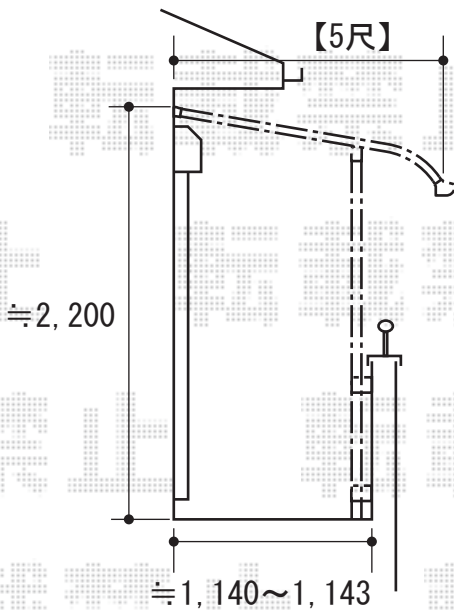

ライザーテラスII R型 屋根タイプ 単体 積雪~20cm対応

トステム

ライザーテラスII R型 屋根タイプ 単体 積雪~20cm対応

間口=関東間2.5間通し (柱芯々4,350mm 屋根幅4,570mm)

出幅=5尺 (1,485mm)

色: ホワイト

屋根材: ポリカーボネート (ブラウン)

柱仕様: 柱奥行移動タイプ