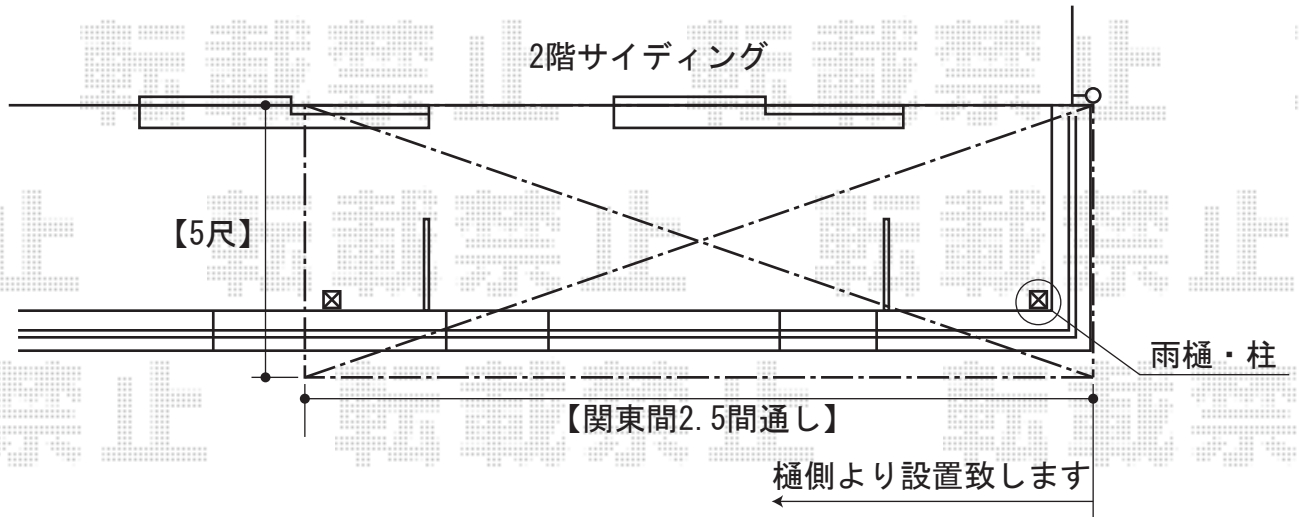

ライザーテラスII R型 屋根タイプ 単体 積雪~20cm対応

トステム

ライザーテラスII R型 屋根タイプ 単体 積雪~20cm対応

間口=関東間2.5間通し (柱芯々4,350mm 屋根幅4,570mm)

出幅=5尺 (1,485mm)

色: ホワイト

屋根材: ポリカーボネート (ブラウン)

柱仕様: 柱奥行移動タイプ