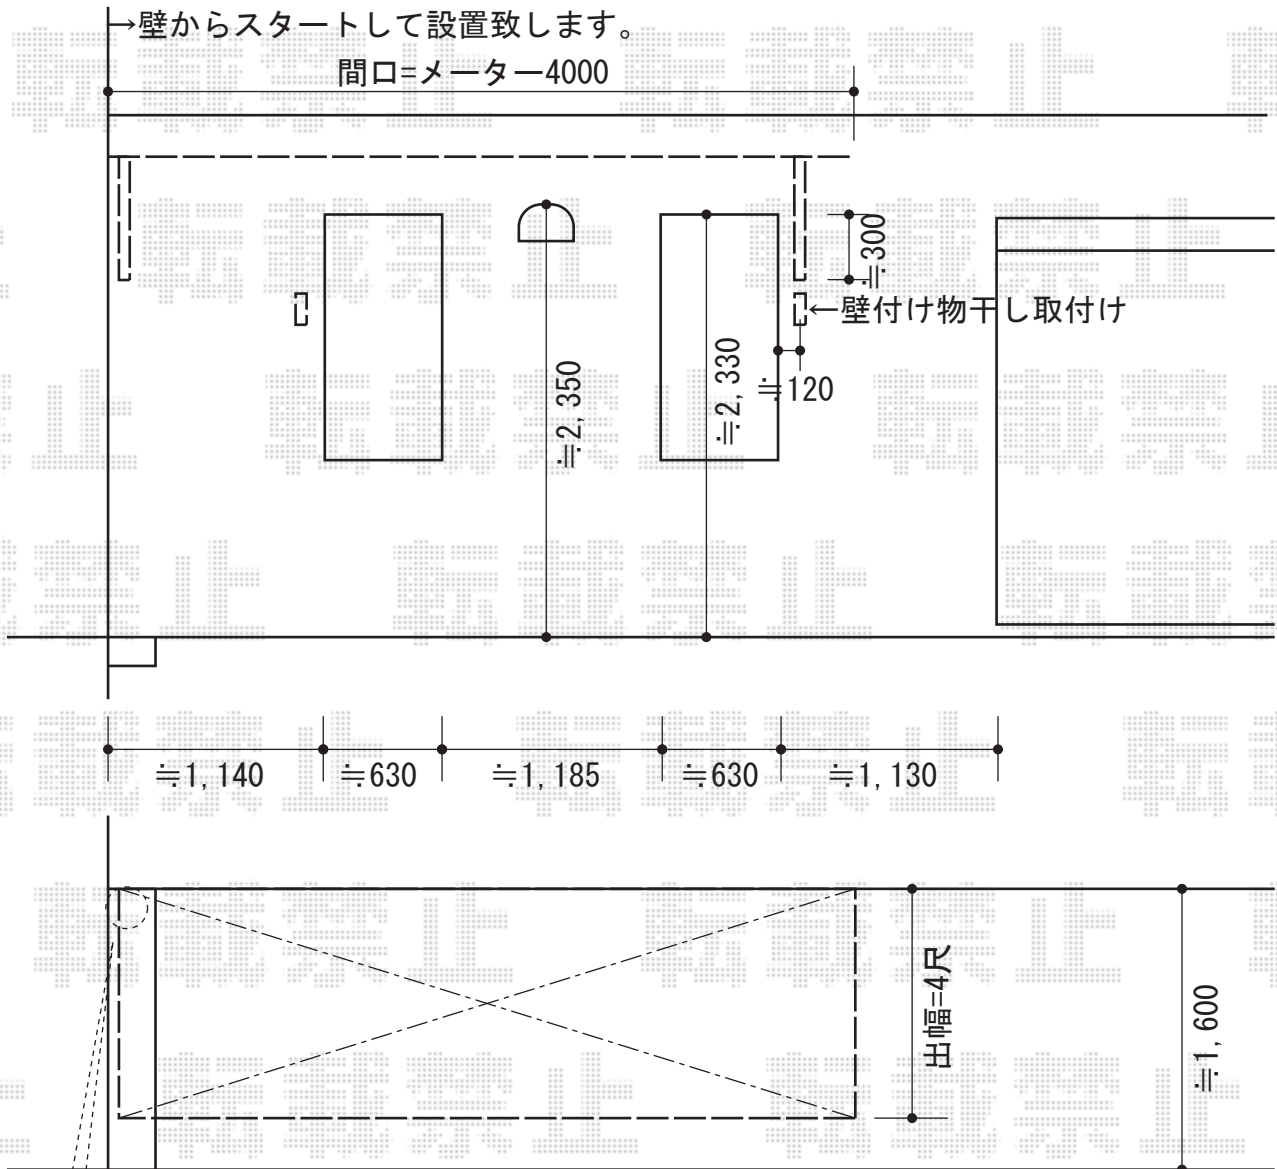

- 1階 テラス屋根 -

樋は、ここに落とします。

ライザーテラスⅡ R型 ルーフタイプ 単体 積雪～20cm対応
間口=メーター4,000 (方杖芯々4,020mm)
出幅=4尺 (1,185mm)
色：シャイングレー
屋根材：ポリカーボネート (クリアマット)
柱仕様：柱無し
追加部材：六角タッピン1種
施工方法：上止め仕様

現場状況や作図制限により概略図の内容と多少の違いが生じることがございます。
施工時は、現場優先とさせて頂きたく思いますので、お立会い頂き、
最終のご指示のほど、何卒、宜しくお願い致します。