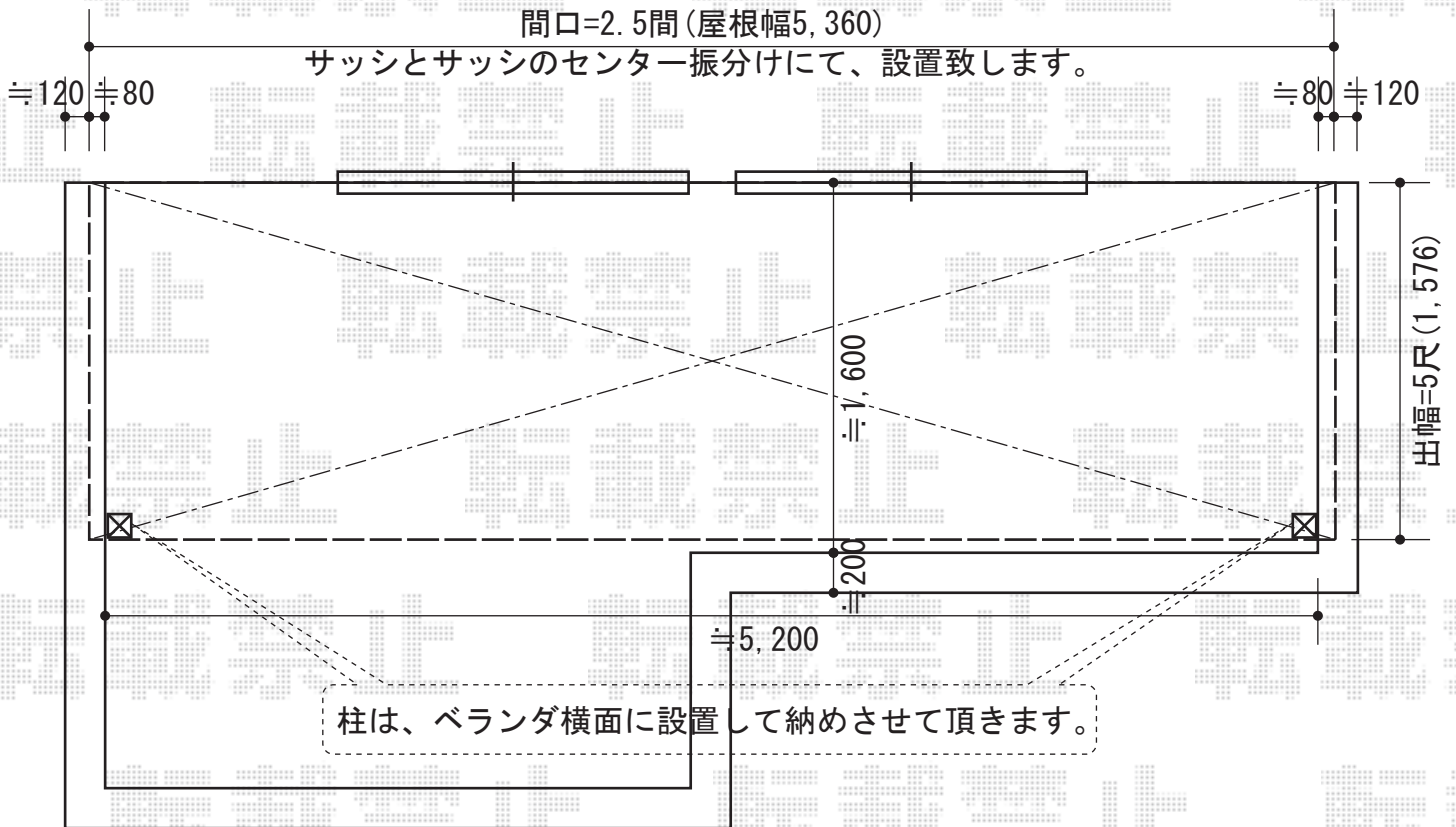

- バルコニー屋根 -

トステム アルファテラス L型 単体 屋根タイプ 積雪~20cm対応
間口=関東間2.5間通し(柱芯々4,605mm 屋根幅5,360mm)
出幅=5尺(1,485mm)
色: シャイングレー
屋根材: ポリカーボネート(クリアマット)
柱仕様: 柱位置固定タイプ
オプション: 吊り下げ物干し 標準 ショート 3本入

現場状況や作図制限により概略図の内容と多少の違いが生じることがございます。
施工時は、現場優先とさせていただきますので、お立会い頂き、
最終のご指示のほど、何卒、宜しくお願い致します。