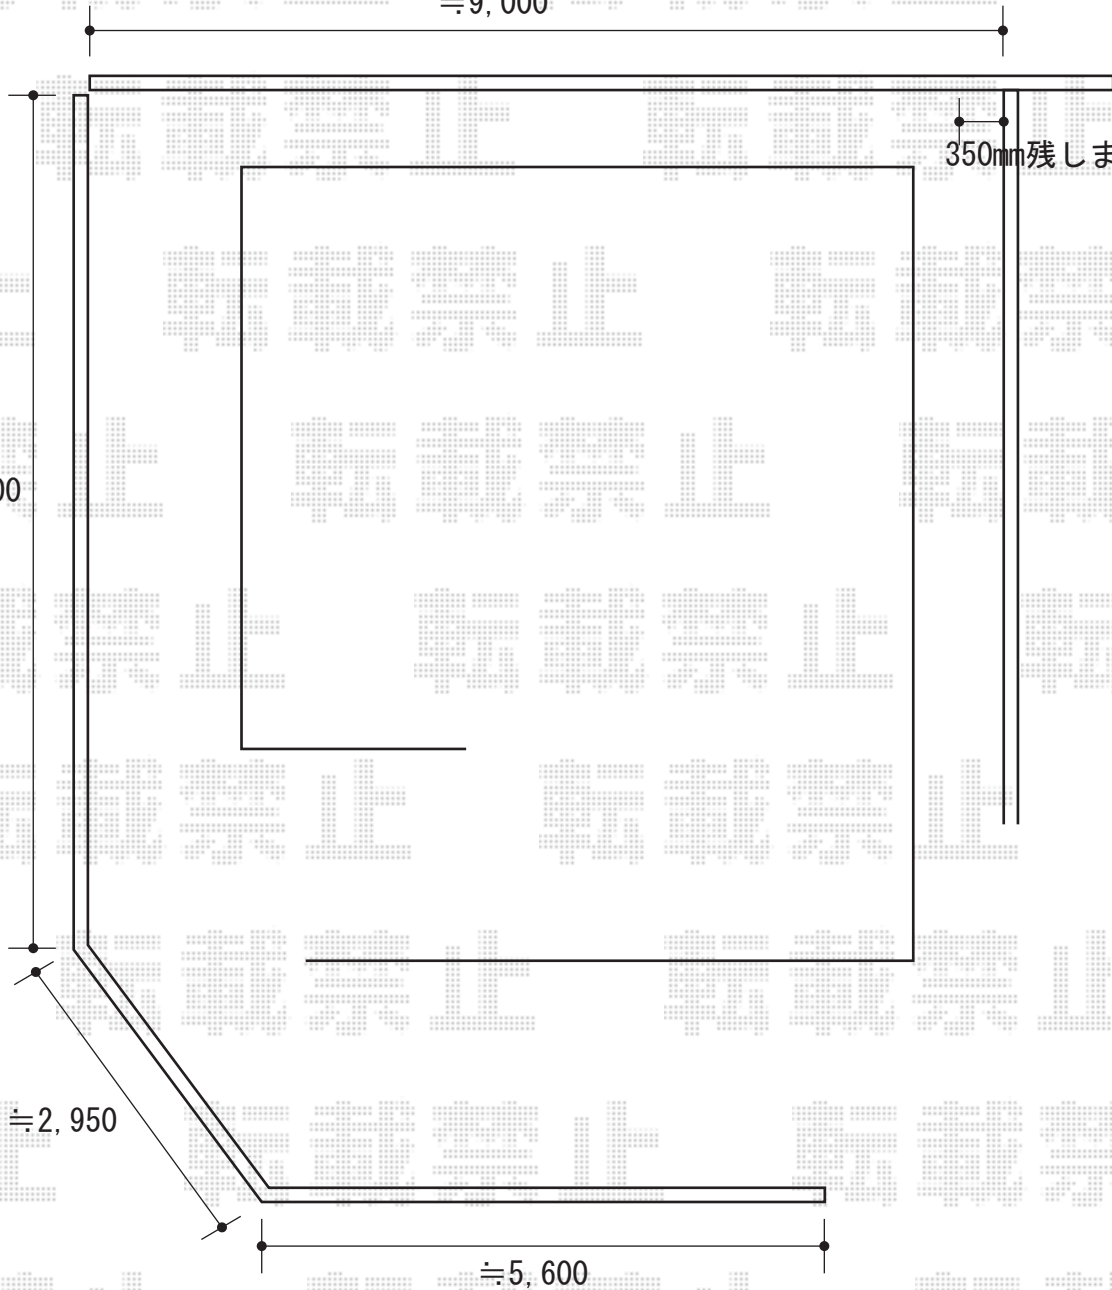

# - フェンス -

TOEX プリレオR2型フェンス フリーポールタイプ  
本体1枚 (W×H) = (1,975.5×800mm) × 5  
柱 : T-8柱×6  
部品 : 部品セットB×6  
色 : ブロンズ  
部品 : 端部キャップ×1

【西】

≒9,000

350mm残します。

【南】 ≒8,300

【東】

TOEX プリレオR2型フェンス フリーポールタイプ  
本体1枚 (W×H) = (1,975.5×800mm) × 9  
柱 : T-8柱×13  
部品 : 部品セットB×13  
コーナー : コーナー継手B×2  
色 : ブロンズ  
部材 : 端部キャップ×1