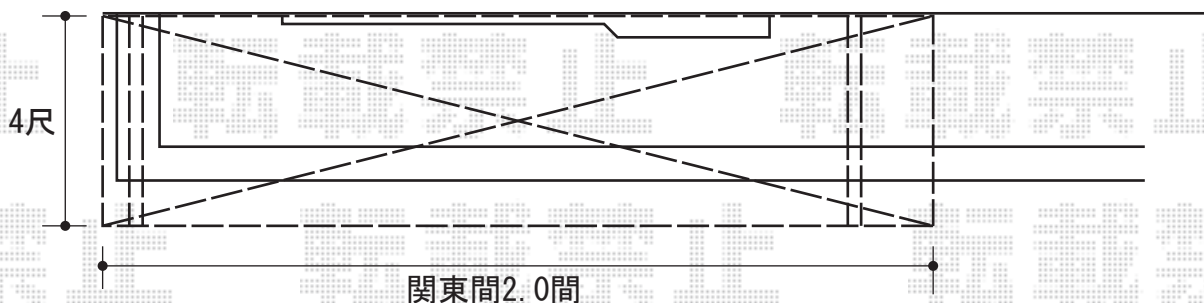

ライザーテラスⅡ F型 ルーフタイプ 単体 積雪～20cm対応

取付高さは  
施工当日ご指示を頂きます

ルーフ用竿掛け

ライザーテラスⅡ F型 ルーフタイプ 単体 積雪～20cm対応  
間口=関東間2.0間 (方杖芯々3,660mm)  
出幅=4尺 (1,185mm)  
色：シャイングレー  
屋根材：熱線吸収アクアポリカーボネート (ブルースモーク)  
柱仕様：柱無し  
オプション：ルーフ用竿掛け  
追加部材：エルボ・六角タッピン