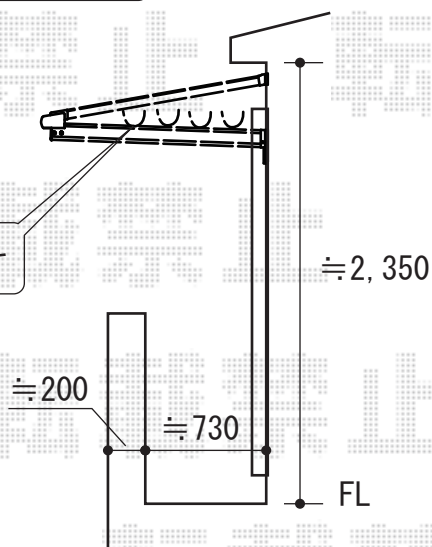

ライザーテラスⅡ F型 ルーフタイプ 単体 積雪～20cm対応

取付高さは  
施工当日ご指示を頂きます

ルーフ用竿掛け

ライザーテラスⅡ F型 ルーフタイプ 単体 積雪～20cm対応  
間口=関東間2.0間 (方杖芯々3,660mm)  
出幅=4尺 (1,185mm)  
色：シャイングレー  
屋根材：熱線吸収アクアポリカーボネート (ブルースモーク)  
柱仕様：柱無し  
オプション：ルーフ用竿掛け  
追加部材：エルボ・六角タッピン

現場状況や作図制限により概略図の内容と多少の違いが生じることがございます。  
施工時は、現場優先とさせて頂きたく思いますので、お立会い頂き、  
最終のご指示のほど、何卒、宜しくお願い致します。

EX-SHOP  
HTTP://WWW.EX-SHOP.NET

担当：角田

全ての著作権は、エクスショップに帰属します。当社とのお取引目的外の使用・複製・転載禁止となっております。