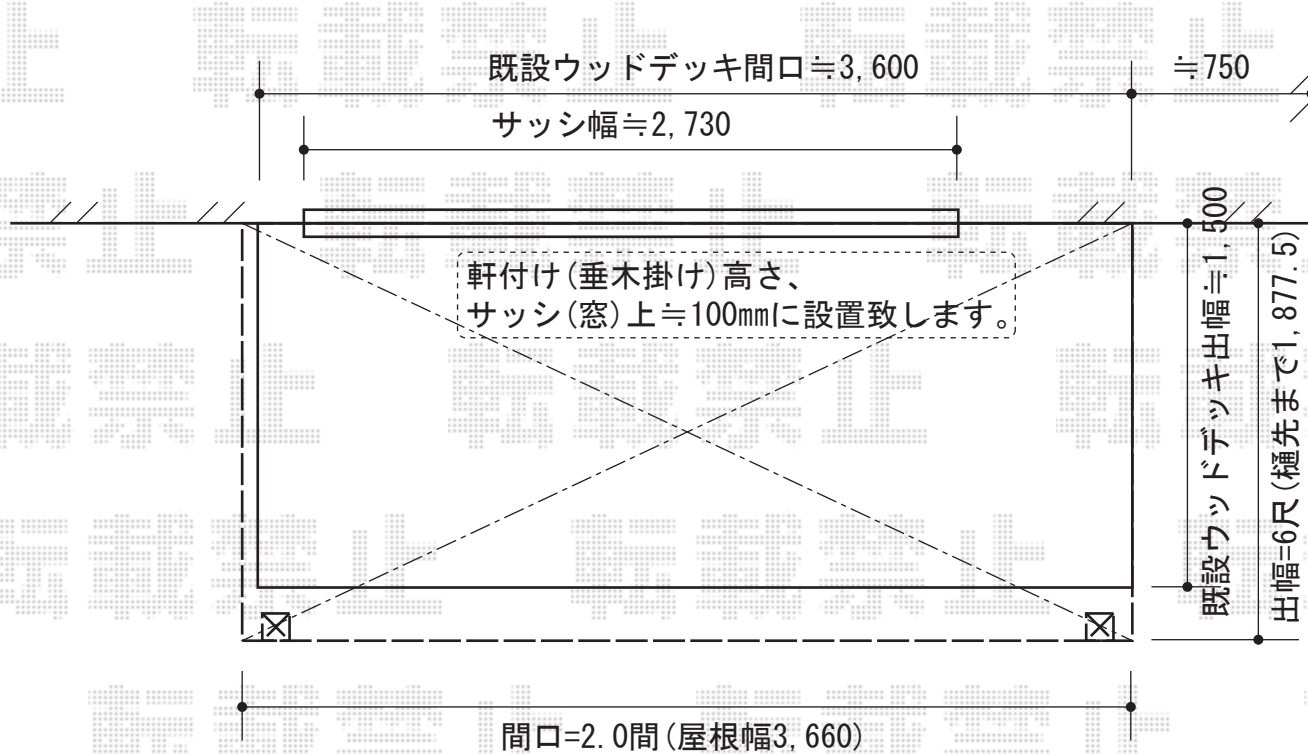

ライザーテラスⅡR型 テラスタイプ 積雪～20cm対応

トステム ライザーテラスⅡR型 テラスタイプ 積雪～20cm対応
間口=関東間2.0間(柱芯々3,440mm 屋根幅3,660mm)
出幅=6尺(1,785mm)
色: ブロンズ
屋根材: ポリカーボネート(ブラウン)
柱仕様: 柱位置固定タイプ(ロング柱)

現場状況や作図制限により概略図の内容と多少の違いが生じることがございます。
施工時は、現場優先とさせて頂きたく思いますので、お立会い頂き、
最終のご指示のほど、何卒、宜しくお願い致します。