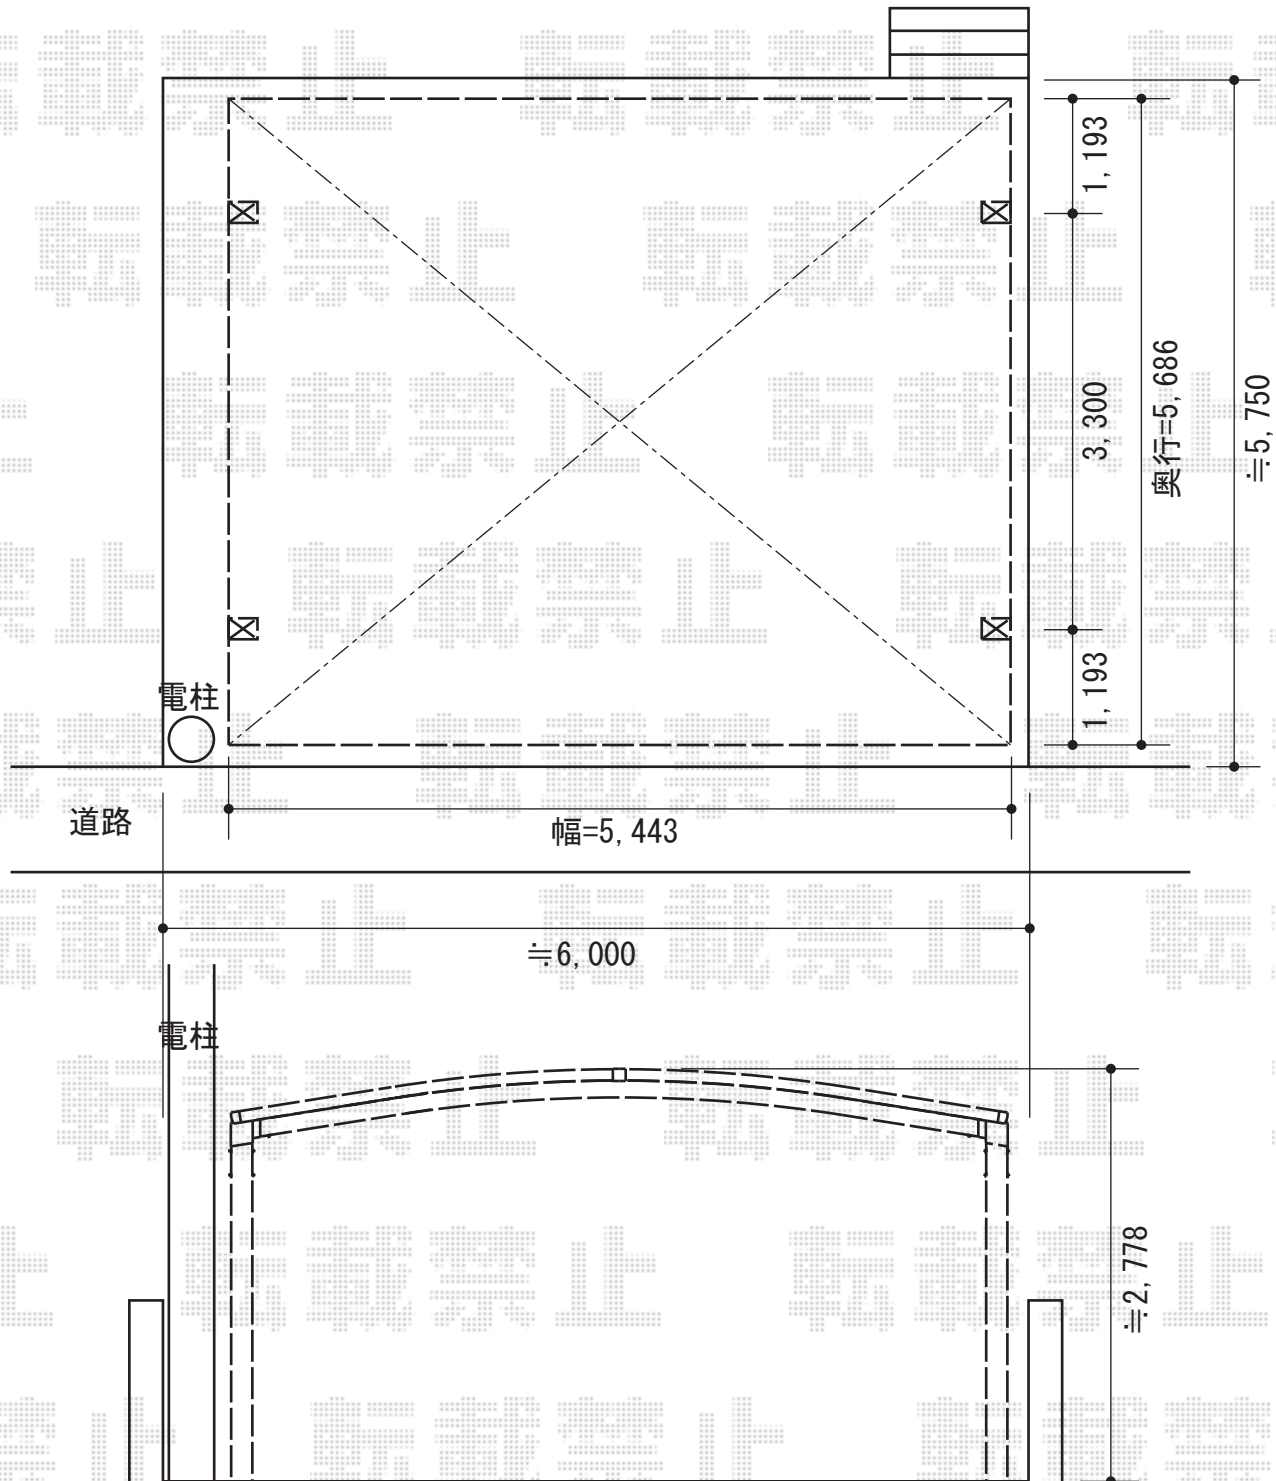

カーブポートシグマⅢ ワイド 積雪～20cm対応

トステム カーブポートシグマⅢ ワイド 積雪～20cm対応
幅=5,443mm
奥行=5,686mm
色：ブラック
屋根材：熱線吸収アクアポリカーボネート（ブルースモーク）
柱仕様：ロング柱23仕様（有効高 約2,300mm）

現場状況や作図制限により概略図の内容と多少の違いが生じることがございます。
施工時は、現場優先とさせて頂きたく思いますので、お立会い頂き、
最終のご指示のほど、何卒、宜しくお願い致します。