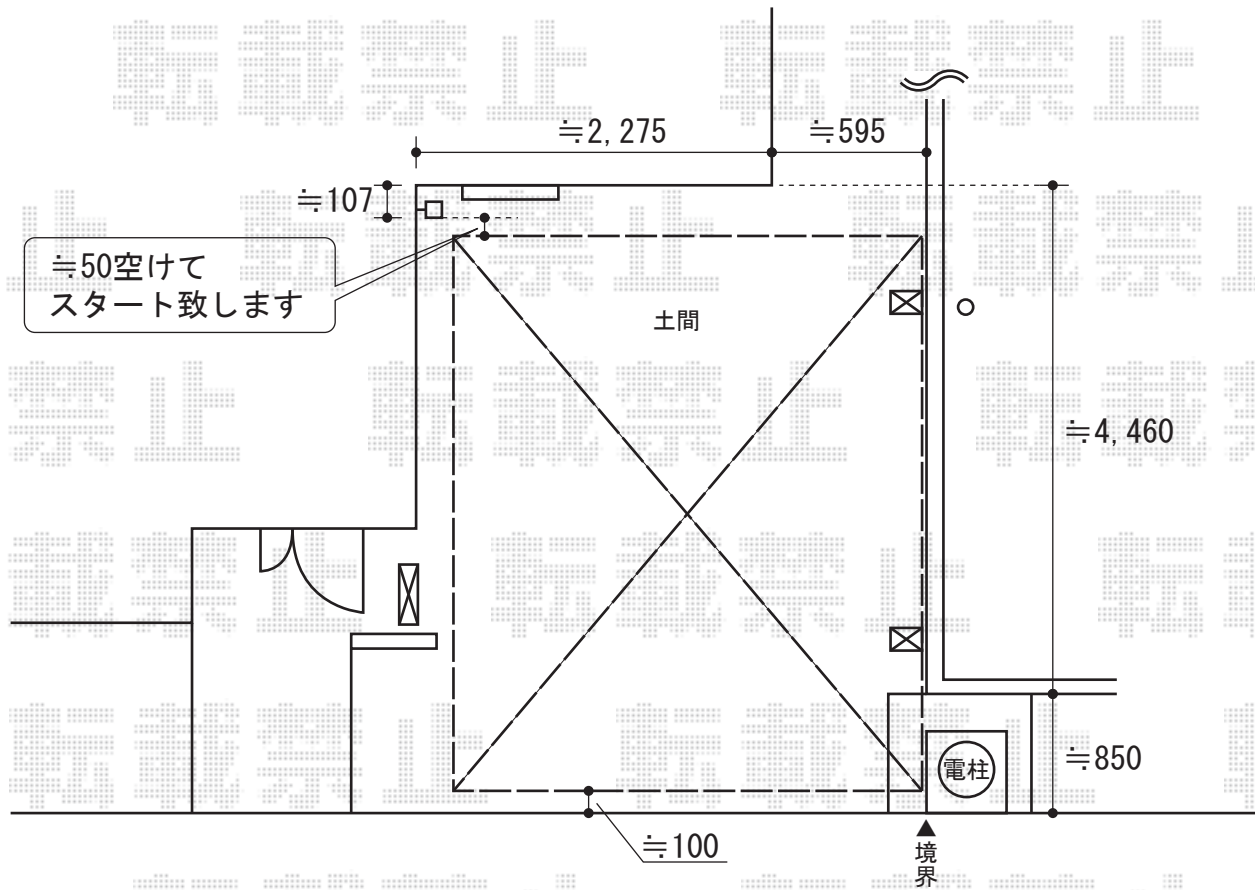

レイナポート 積雪~20cm対応

レイナポート 積雪~20cm対応

幅=2,700mm

奥行=5,052mm

色：プラチナステン

屋根材：ポリカーボネート（スモークブラウン）

柱仕様：標準柱仕様（有効高 約2,000mm）

現場状況や作図制限により概略図の内容と多少の違いが生じることがございます。
施工時は、現場優先とさせて頂きたく思いますので、お立会い頂き、
最終のご指示のほど、何卒、宜しくお願い致します。