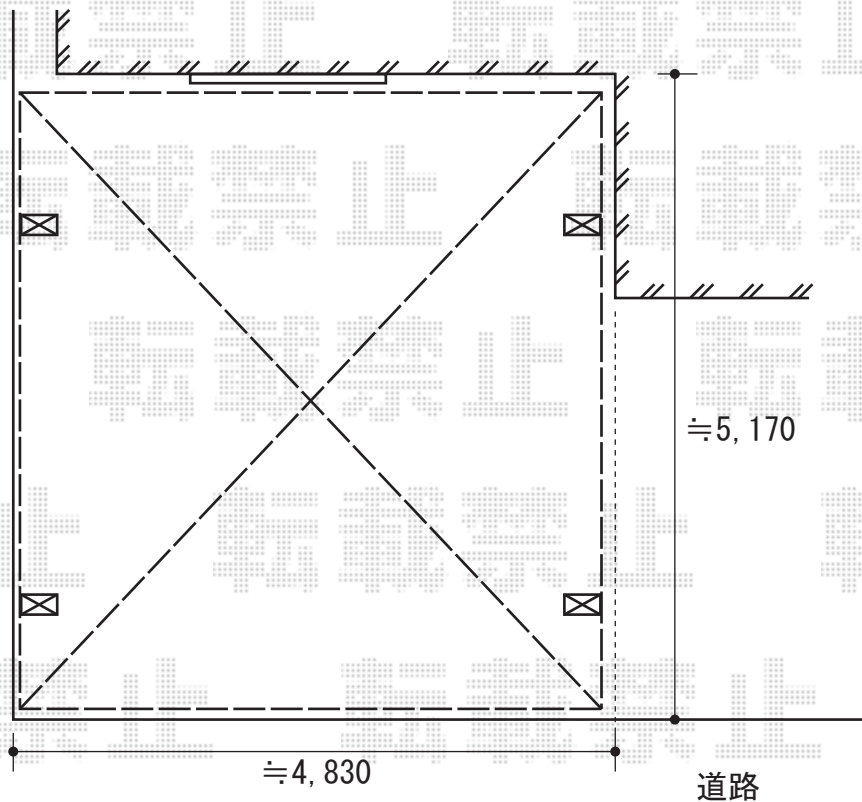

カーブポートシグマⅢ ワイド 積雪～20cm対応

カーブポートシグマⅢ ワイド 積雪～20cm対応
幅=4,837mm
奥行=4,980mm
色：シャイングレー
屋根材：ポリカーボネート（色未定）
柱仕様：ロング柱23仕様（有効高 約2,300mm）

現場状況や作図制限により概略図の内容と多少の違いが生じることがございます。
施工時は、現場優先とさせて頂きたく思いますので、お立会い頂き、
最終のご指示のほど、何卒、宜しくお願い致します。