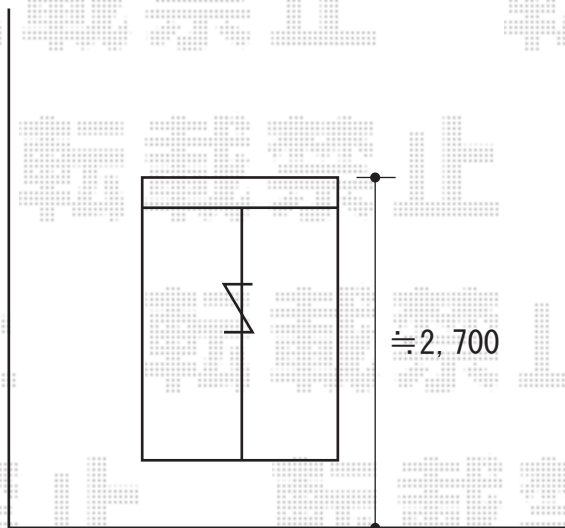

カーブポートシグマⅢ ワイド 積雪～20cm対応

カーブポートシグマⅢ ワイド 積雪～20cm対応
幅=4,837mm
奥行=4,980mm
色：シャイングレー
屋根材：ポリカーボネート（色未定）
柱仕様：ロング柱23仕様（有効高 約2,300mm）

現場状況や作図制限により概略図の内容と多少の違いが生じることがございます。
施工時は、現場優先とさせて頂きたく思いますので、お立会い頂き、
最終のご指示のほど、何卒、宜しくお願い致します。