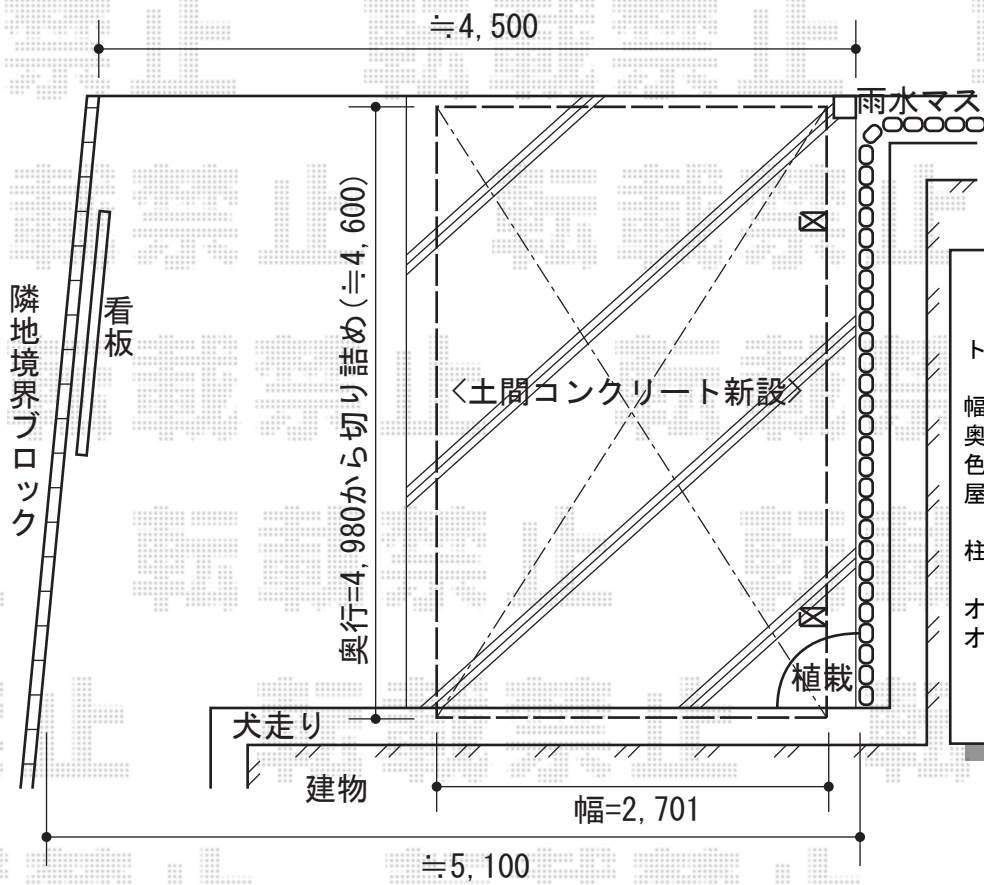

カーブポートシグマⅢ 積雪～20cm対応

トステム カーブポートシグマⅢ
積雪～20cm対応

幅=2,701mm

奥行=4,980mm

色：シャイングレー

屋根材：熱線吸収ポリカーボネート
(ブルースモークマット)

柱仕様：標準柱仕様
(有効高 約1,800mm)

オプション：屋根材ホルダー×1(50タイプ用)

オプション：着脱式サポート×2(標準柱用)

現場状況や作図制限により概略図の内容と多少の違いが生じることがございます。
施工時は、現場優先とさせて頂きたく思いますので、お立会い頂き、
最終のご指示のほど、何卒、宜しくお願い致します。

EX-SHOP
HTTP://WWW.EX-SHOP.NET

担当：堀

全ての著作権は、エクスショップに帰属します。当社とのお取引目的外の使用・複製・転載禁止となっております。