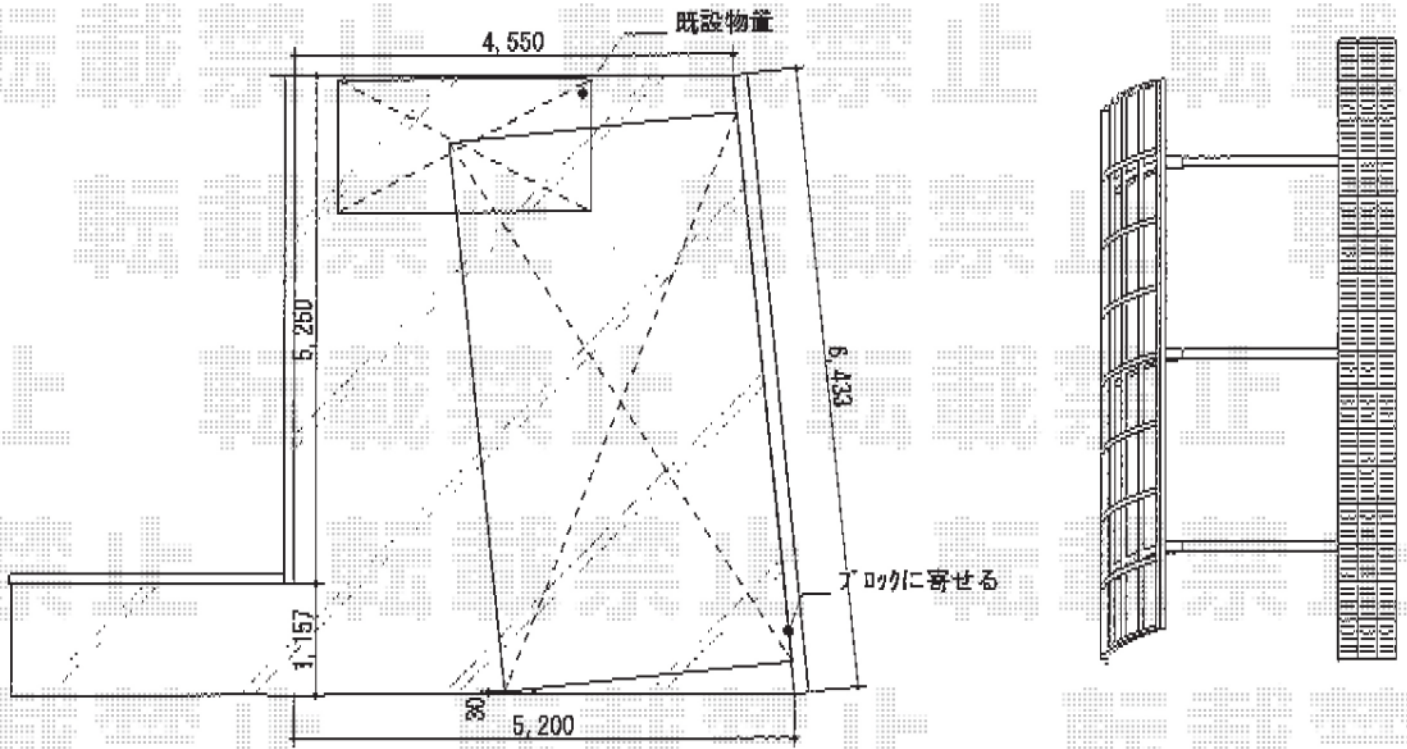

# カーブポートシグマⅢ 積雪～20cm対応

トステム カーブポートシグマⅢ 積雪～20cm対応  
幅=3,000mm  
奥行=5,686mm  
色：シャイングレー  
屋根材：ポリカーボネート（クリアマット）  
柱仕様：ロング柱23仕様（有効高 約2,300mm）

トステム 化粧材  
柱・梁化粧材セット：ロング柱23用・30タイプ用  
枠廻り化粧材セット：標準・5730タイプ  
色：イタリアンウォールナット