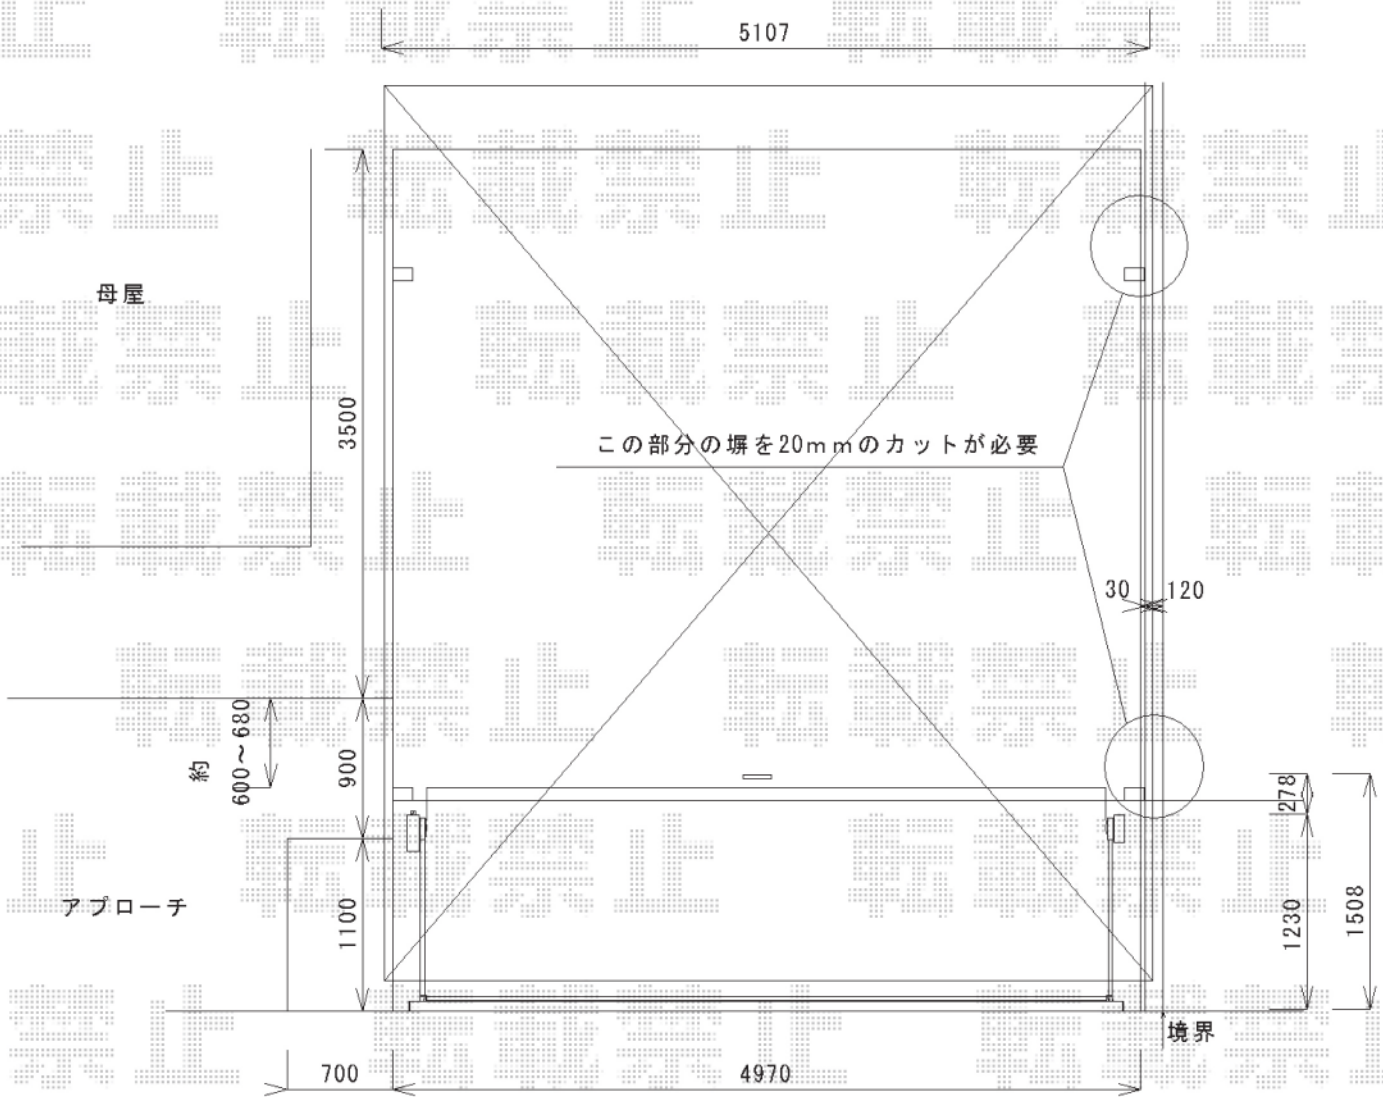

TOEX キューブポートプラスワイド 積雪～20cm対応
 幅=5,107mm
 奥行=5,712mm
 柱・梁部色：シャイングレー
 屋根まわり色：シャイングレー+アイスグレー
 屋根材：熱線吸収ポリカーボネート（クリアブルー・すりガラス調）
 柱仕様：ロング柱25仕様（有効高 約2,498mm）

TOEX ワイドオーバードア R1型 1モーター電動式
 本体 (W×H) = (4,750×1,000mm)
 色：シャイングレー
 柱仕様：ハイルーフ仕様（有効高 約2,150mm）
 駆動：AC100V結線用柱仕様
 オプション：リモコン送信器（MDC-3型・追加用）×1個